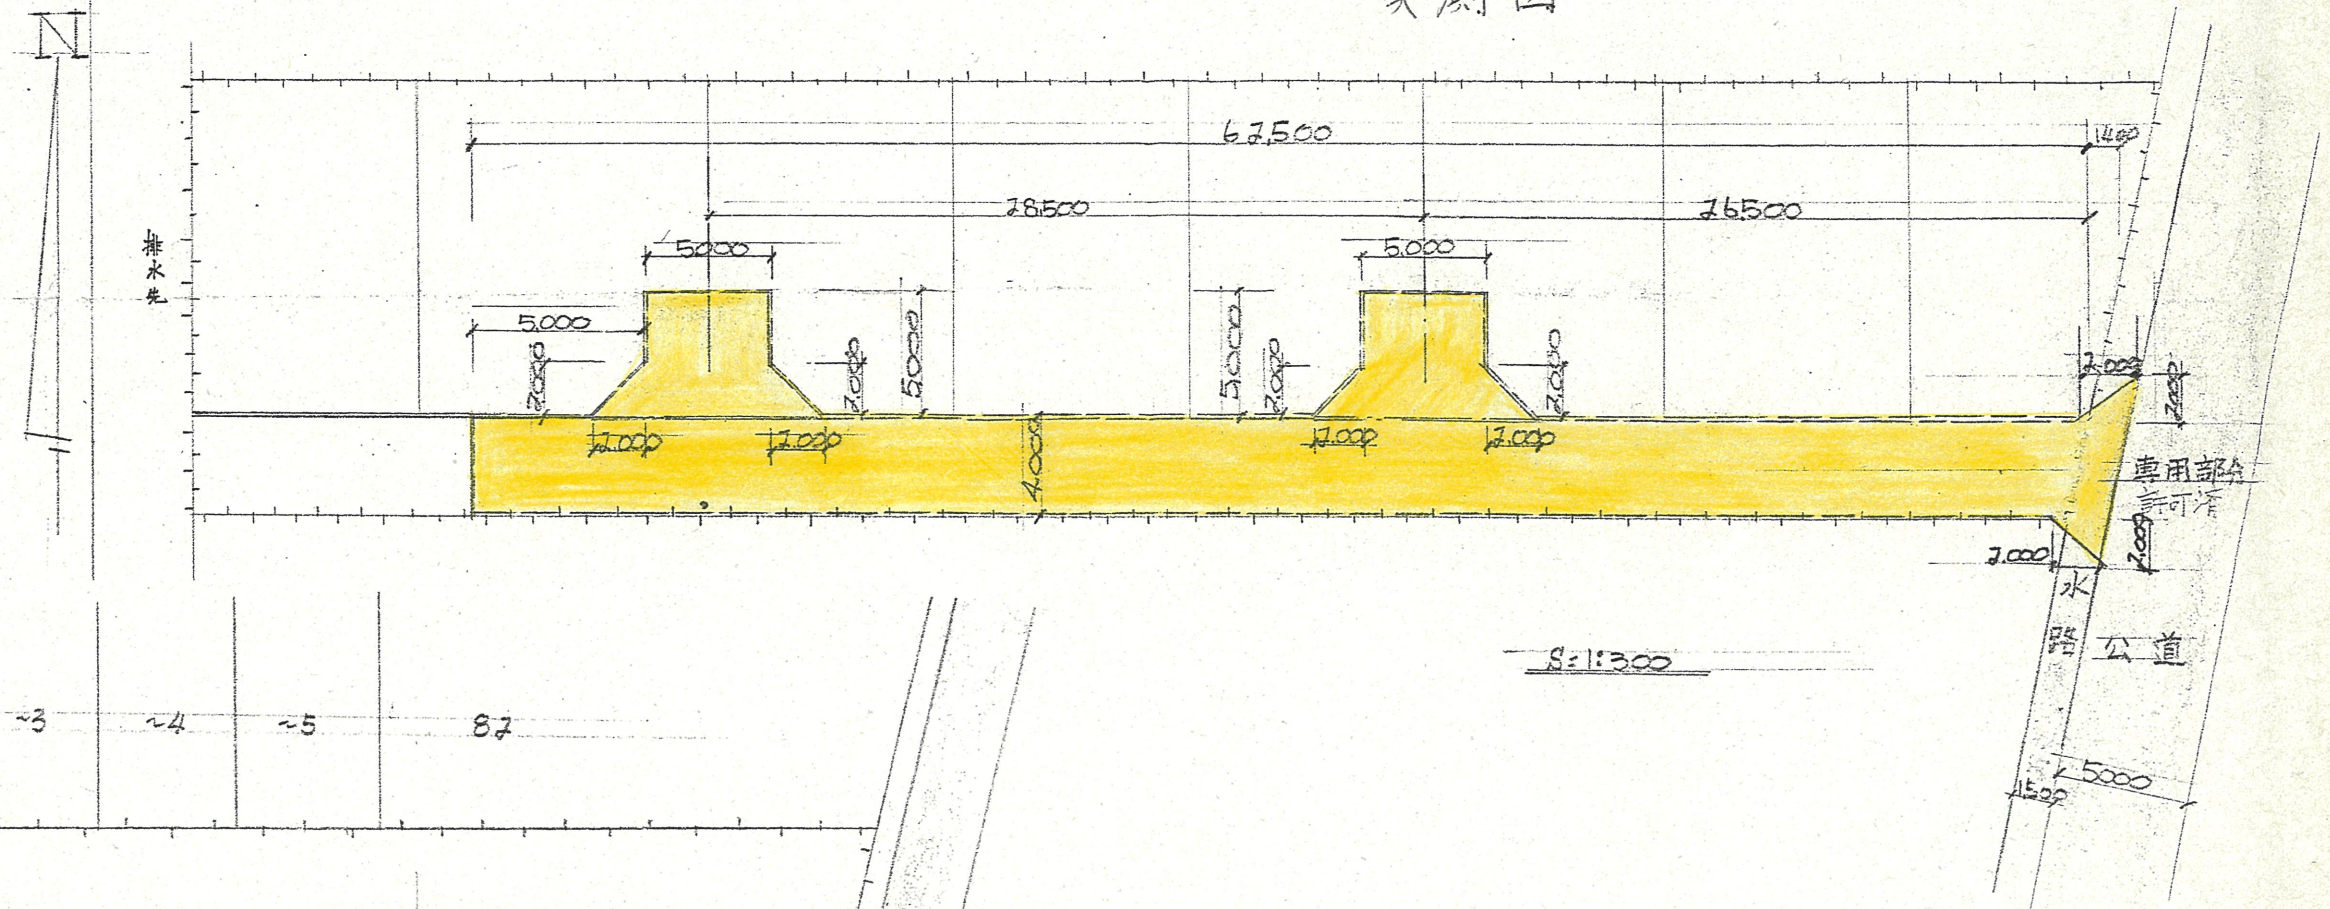

附. 近見取図

道路位置指定図	指定番号	46-214
新橋町 地内	指定年月日	S47. 1. 17

地籍図 (実測図及び公図写)

断面図

実測図

公図写