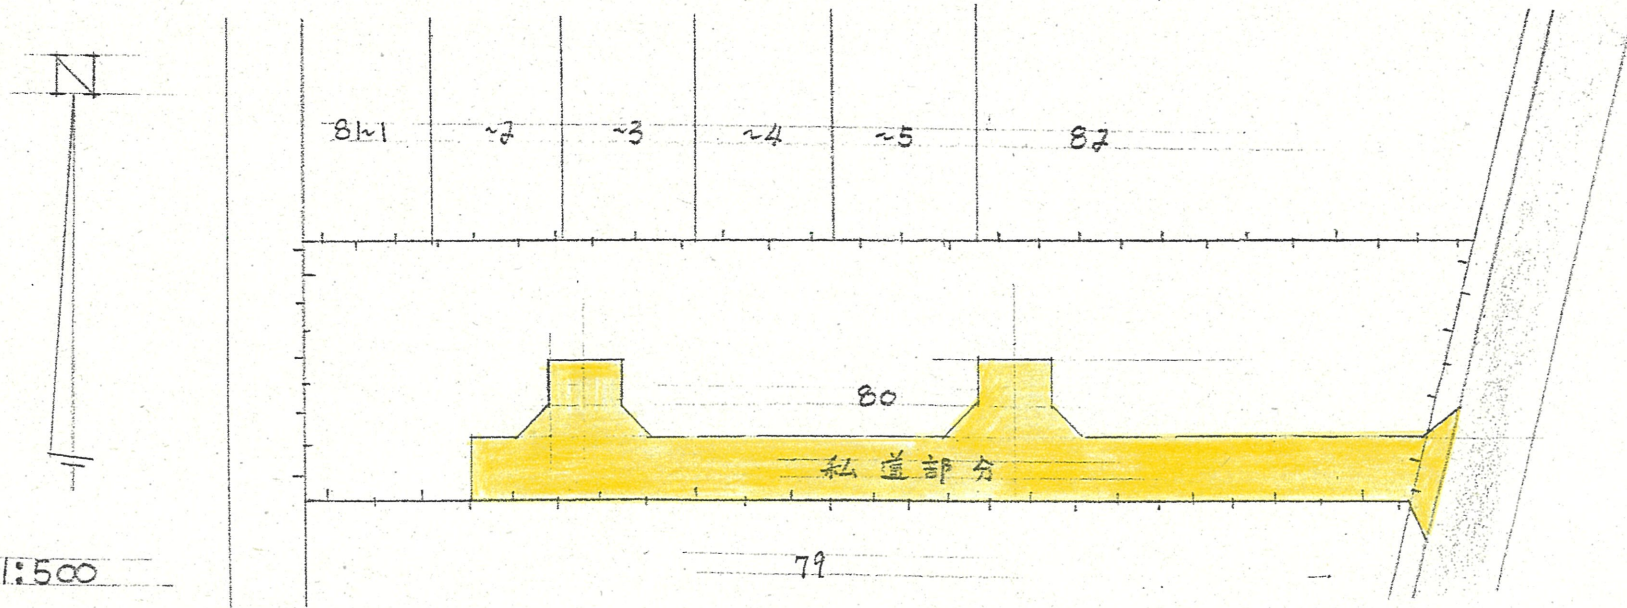

附. 近見取図

道路位置指定図	指定番号	46-214
新橋町 地内	指定年月日	S47. 1. 17

地籍図 (実測図及び公図写)

断面図

実測図

公図写