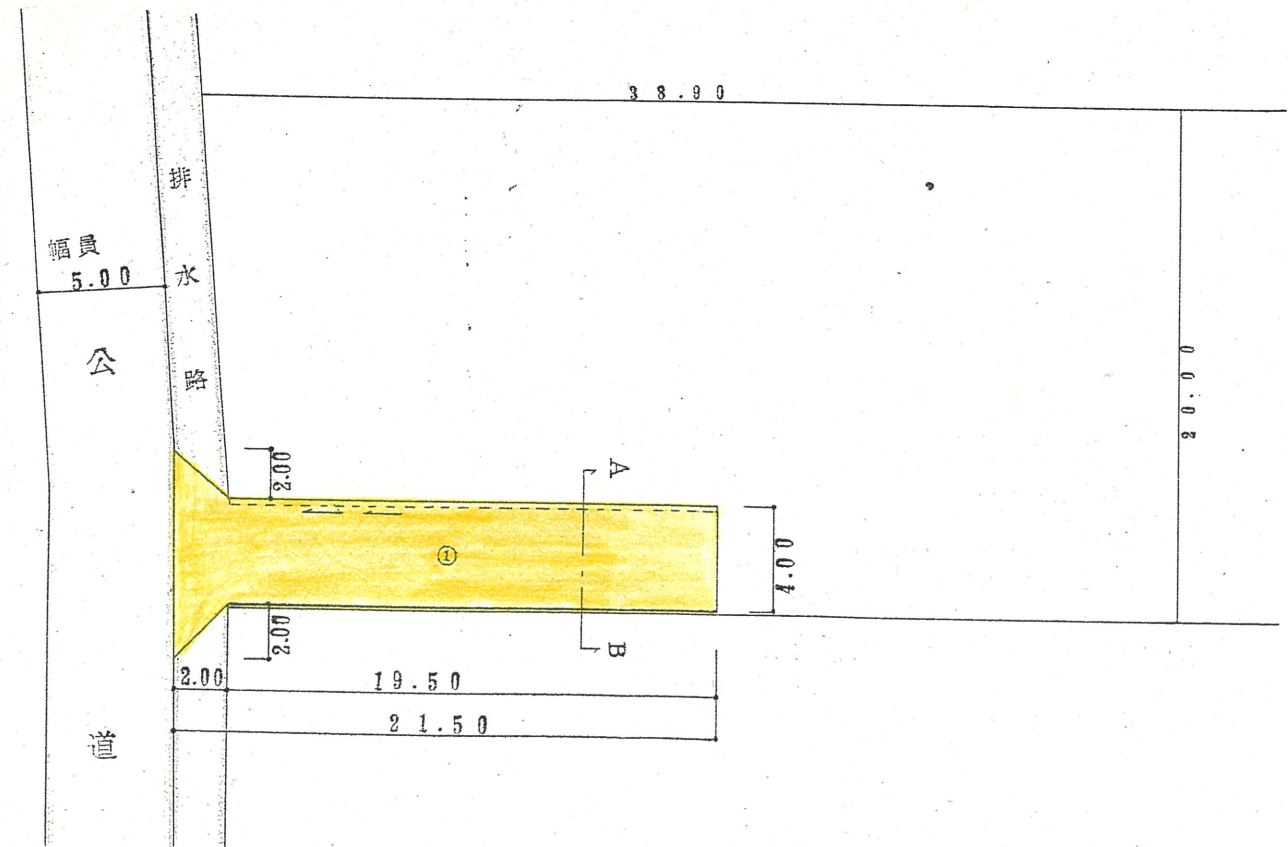

附近見取図

断面図 1/30

道路位置指定図	指定番号	46-237
渡瀬町 地内	指定年月日	S47. 2. 21

実測図 1/300

公図写 1/500