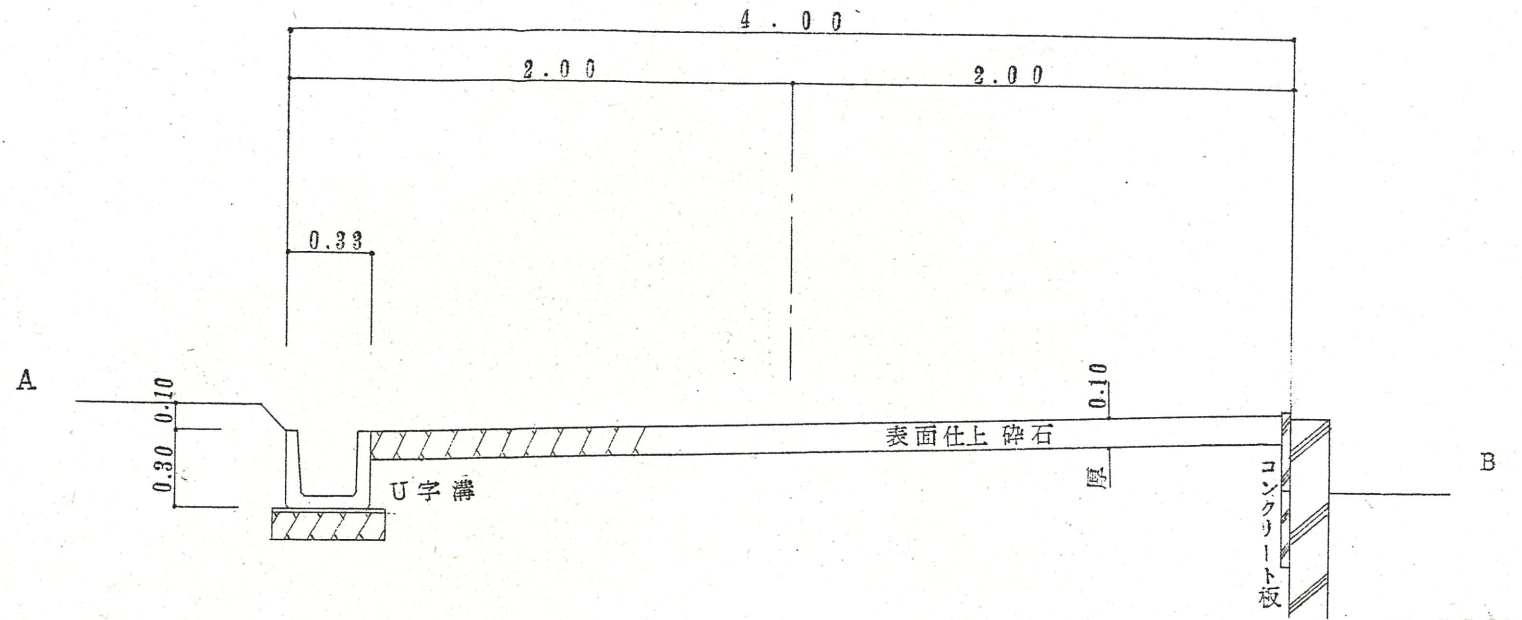

附近見取図

断面図 1/30

道路位置指定図	指定番号	46-237
渡瀬町 地内	指定年月日	S47. 2. 21

実測図 1/300

公図写 1/500