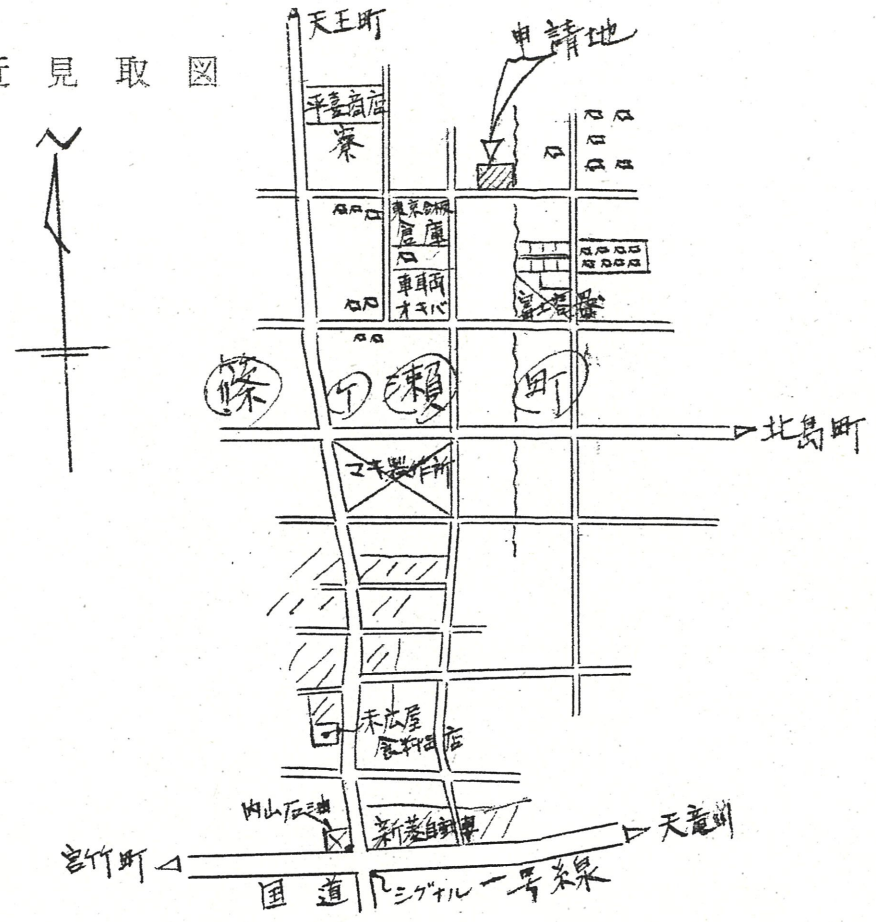

道路位置指定図	指定番号	46-250
篠ヶ瀬町 地内	指定年月日	S47. 4. 3

附近見取図

断面図