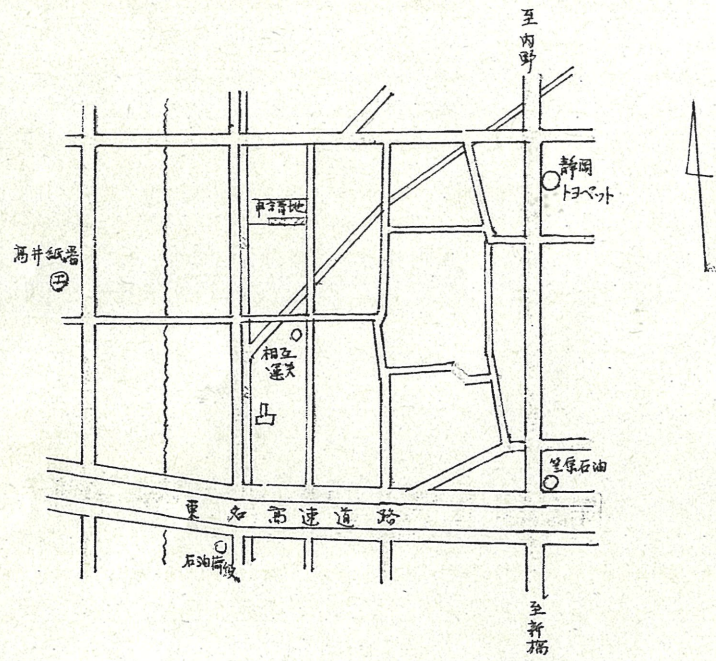

附近見取図

断面図

道路位置指定図	指定番号	46-254
有玉南町 地内	指定年月日	S47. 4. 5

公図写

S 1/500

実測図

S 1/300