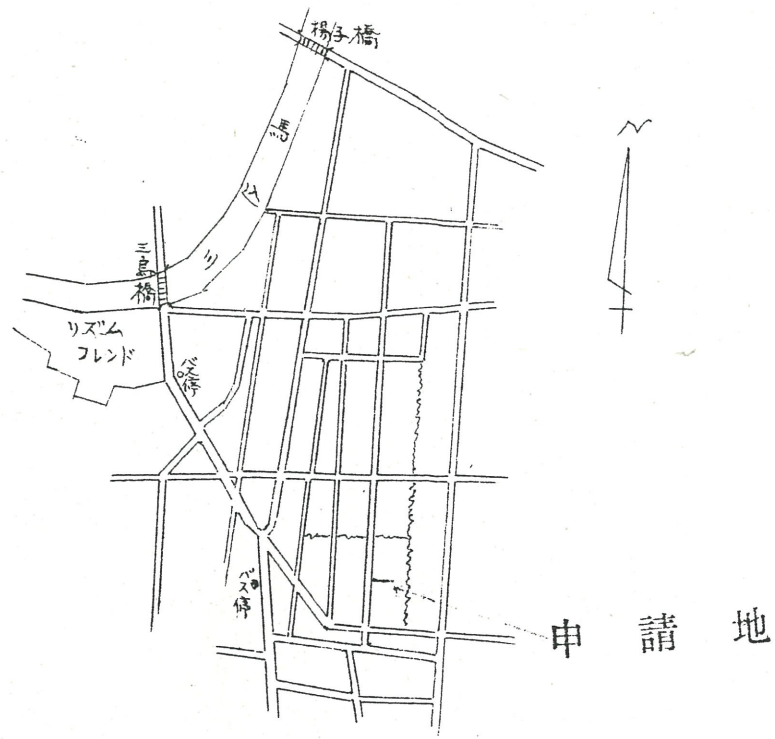

附近見取図

公図写 1/500

断面図

実測図 1/300

道路位置指定図	指定番号	46-29
三島町 地内	指定年月日	S46. 6.29