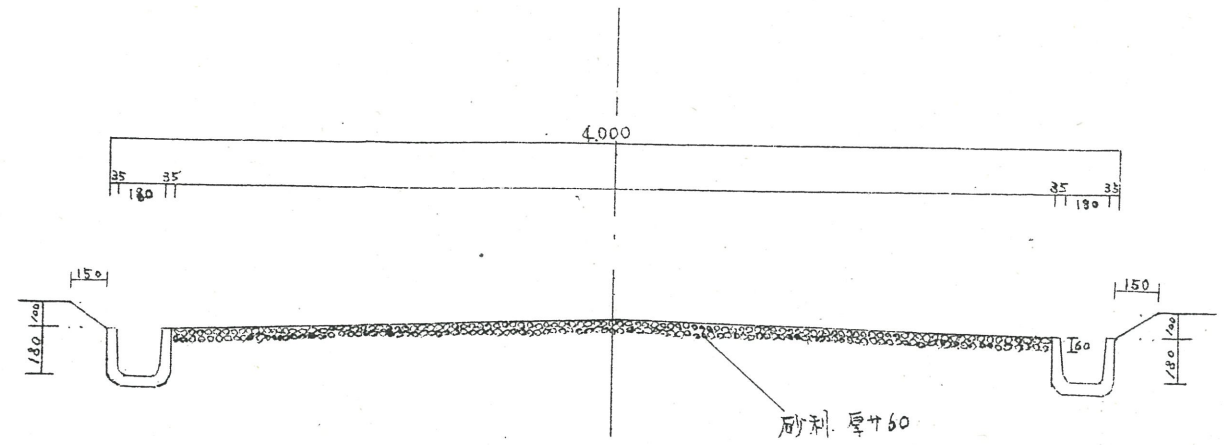

附近見取図

公図写 1/500

断面図

実測図 1/300

道路位置指定図	指定番号	46-29
三島町 地内	指定年月日	S46. 6.29