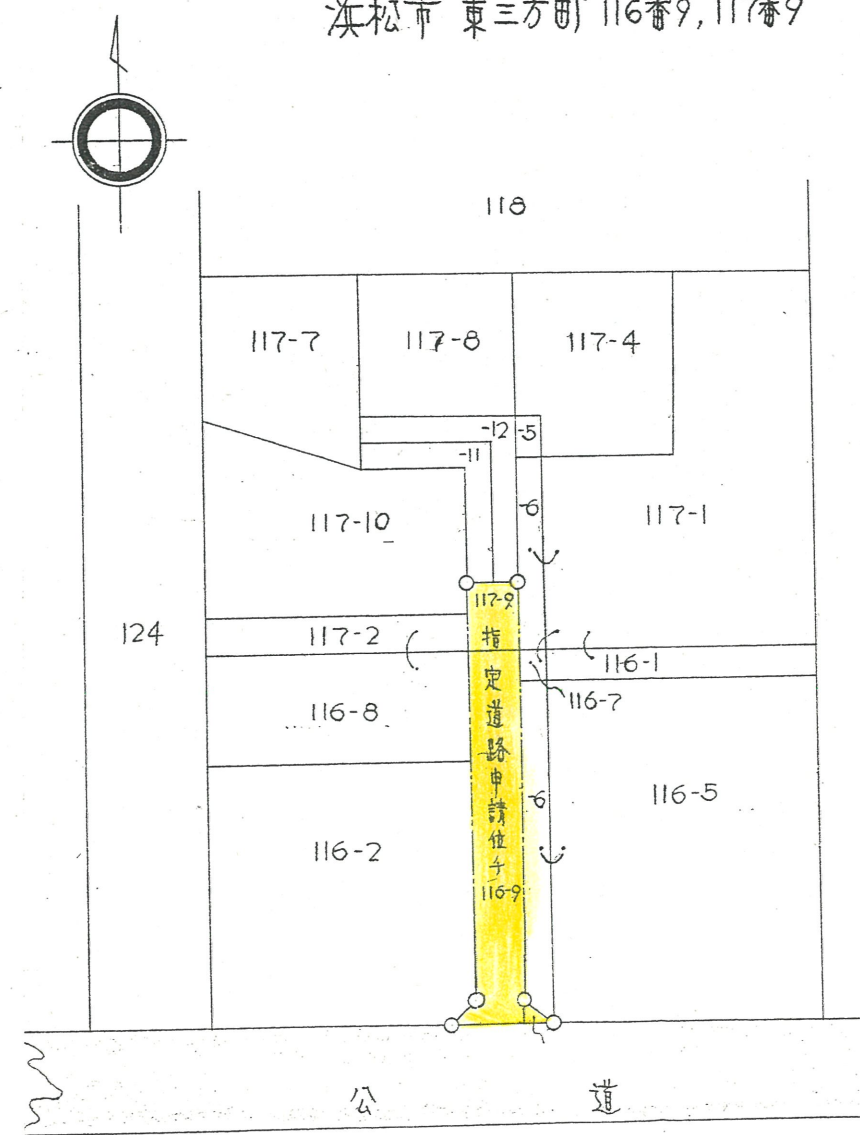

附近見取図

道路位置指定図	指定番号	46-34
東三方町 地内	指定年月日	S46.6.14

公 園 写 S:1/600
浜松市 東三方町 116番9, 117番9

実測 S:1/300
延長 34.80 m
幅員 4.00 m