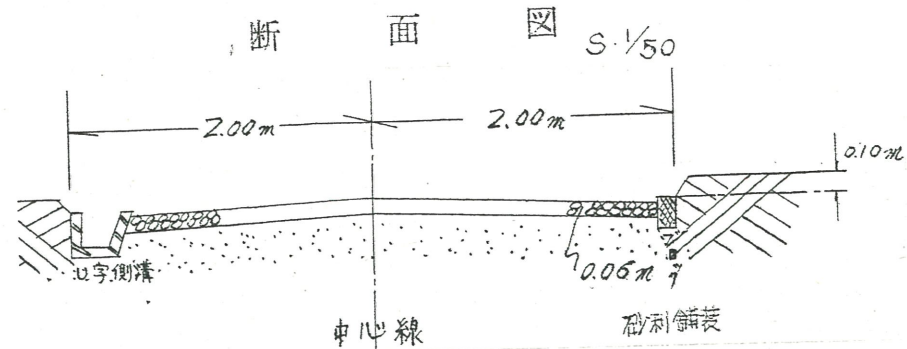

附近見取図

道路位置指定図	指定番号	46-34
東三方町 地内	指定年月日	S46.6.14

公 園 写 S:1/600
浜松市 東三方町 116番9, 117番9

実測 S:1/300
延長 34.80 m
幅員 4.00 m