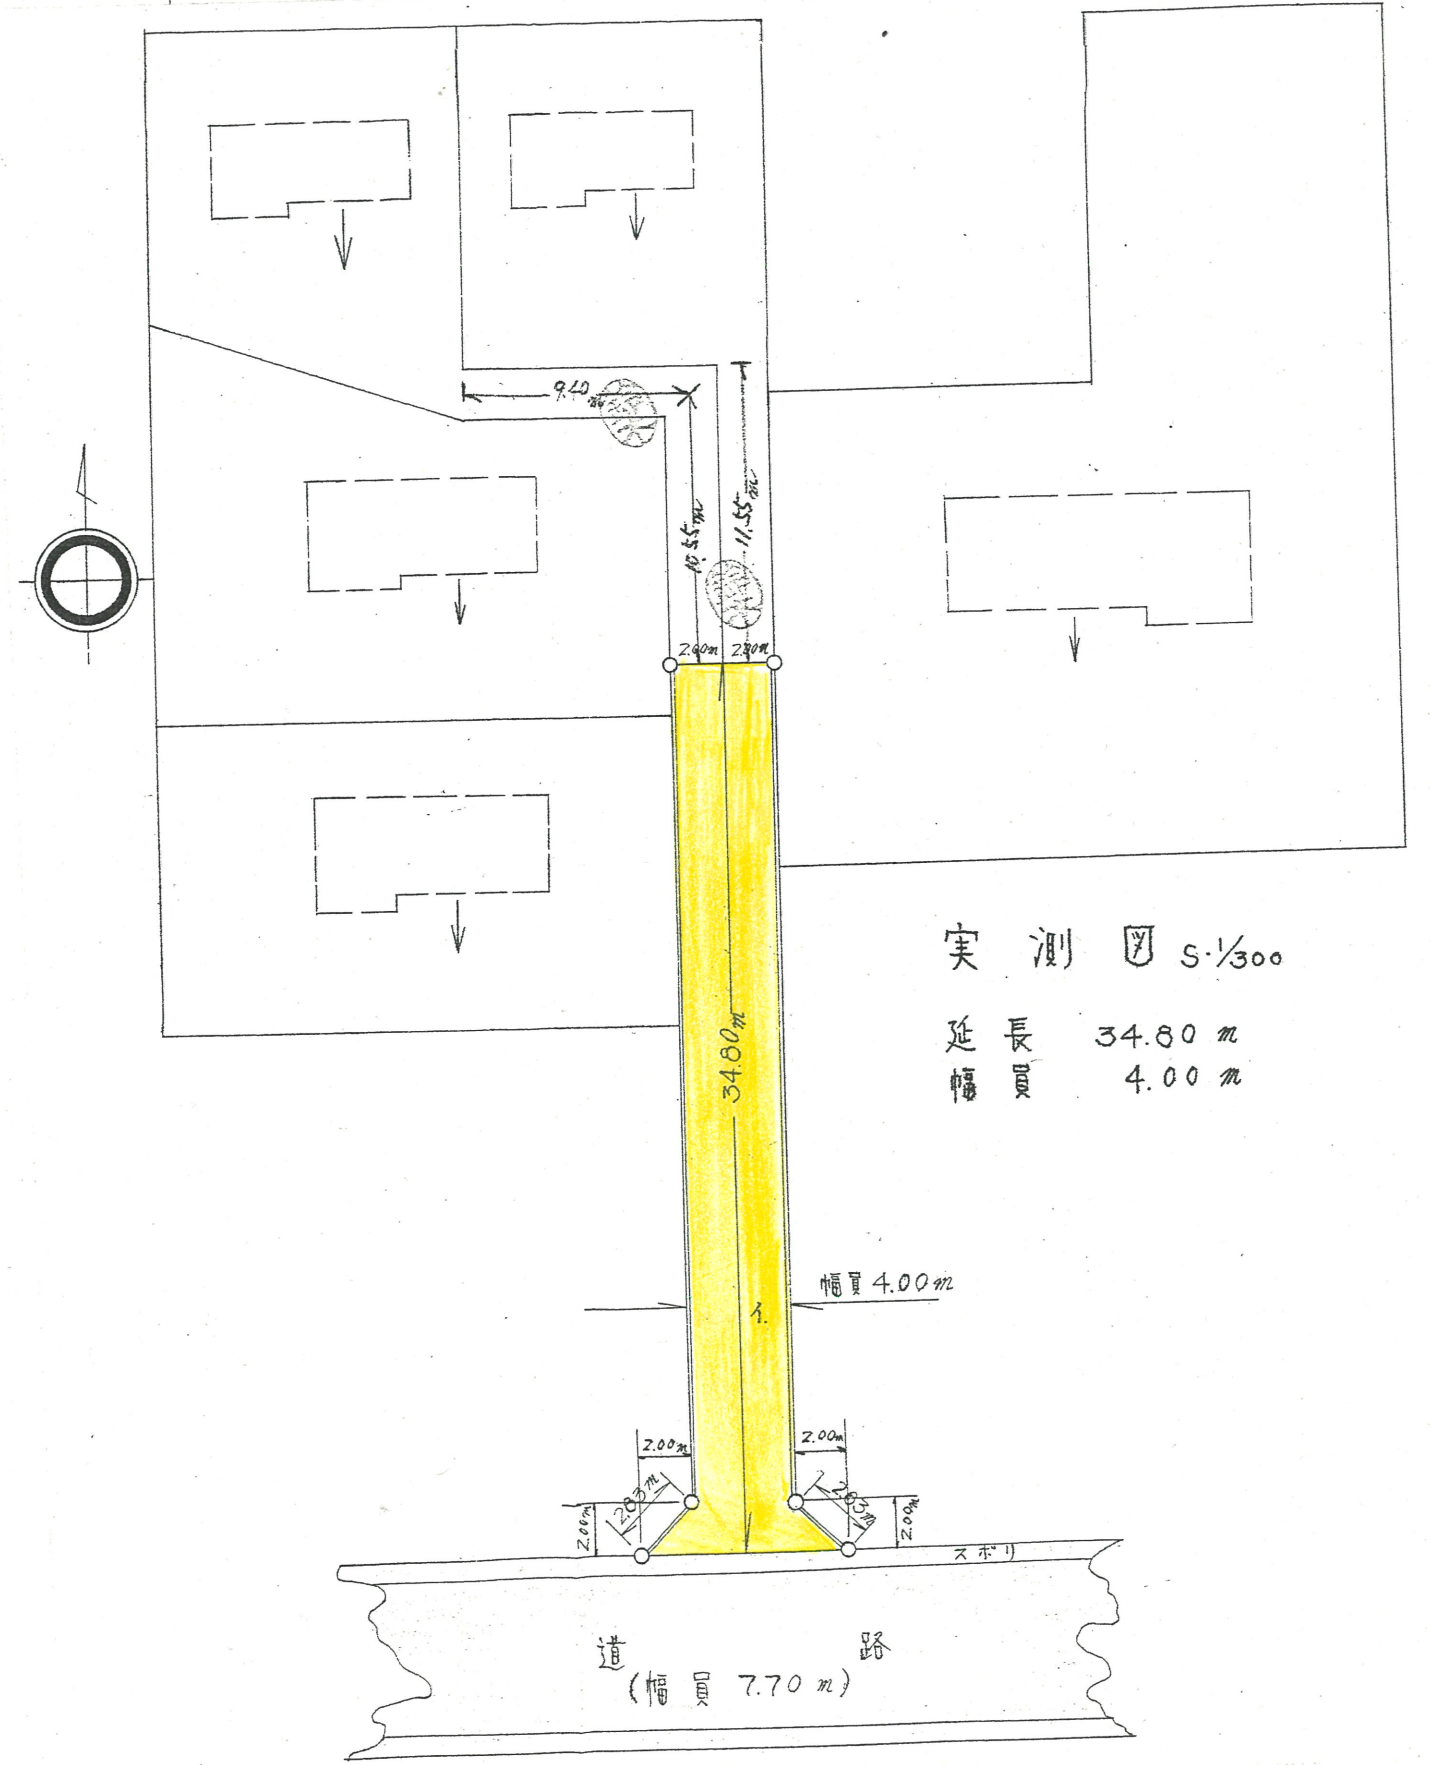

附近見取図

道路位置指定図	指定番号	46-34
東三方町 地内	指定年月日	S46.6.14

公 園 写 S:1/600
浜松市 東三方町 116番9, 117番9

実測 S:1/300
延長 34.80 m
幅員 4.00 m