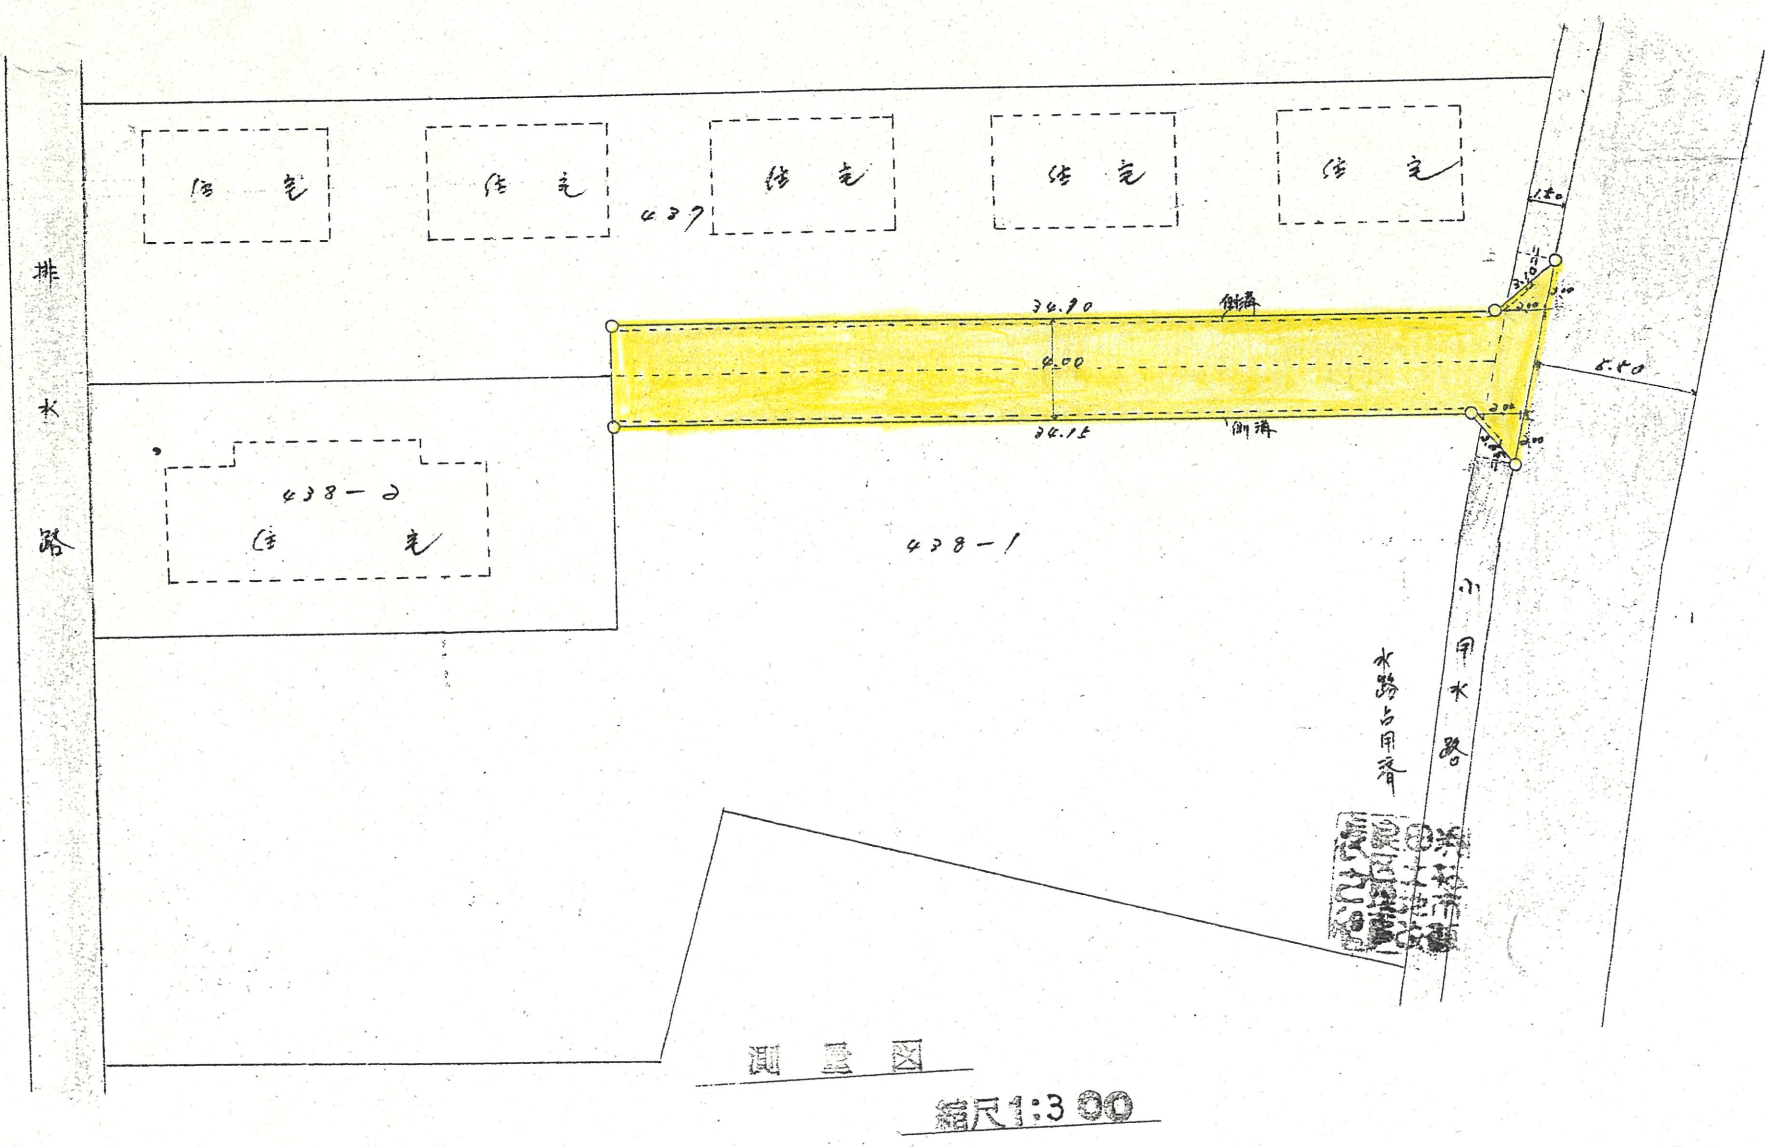

附近見取図

道路位置指定図	指定番号	46-58
三和町 地内	指定年月日	S46. 7.16

断面図

公図写

縮尺1:500

地籍図 (実測図及び公図写)

栗松市 三和町 437番地 外1筆