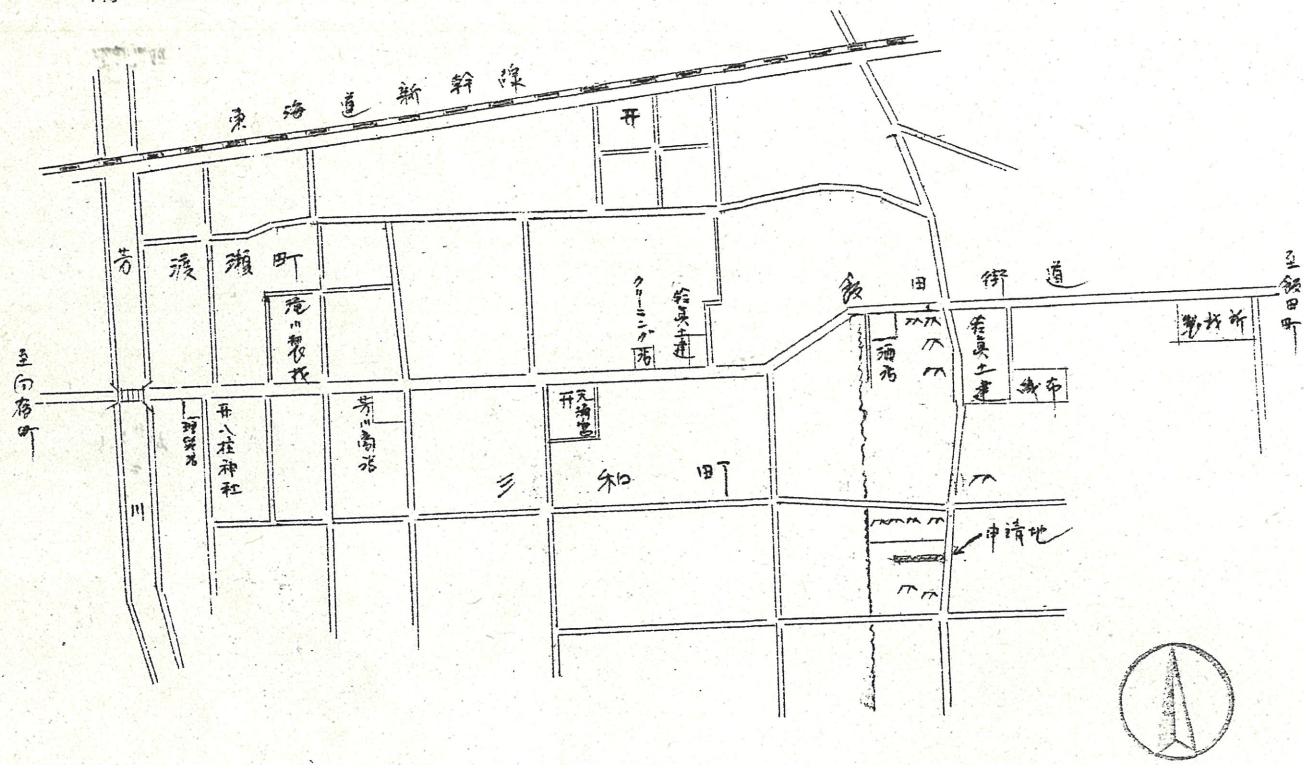

附近見取図

道路位置指定図	指定番号	46-58
三和町 地内	指定年月日	S46. 7.16

断面図

公図写

縮尺1:500

地籍図 (実測図及び公図写)

栗松市 三和町 437番地 外1筆