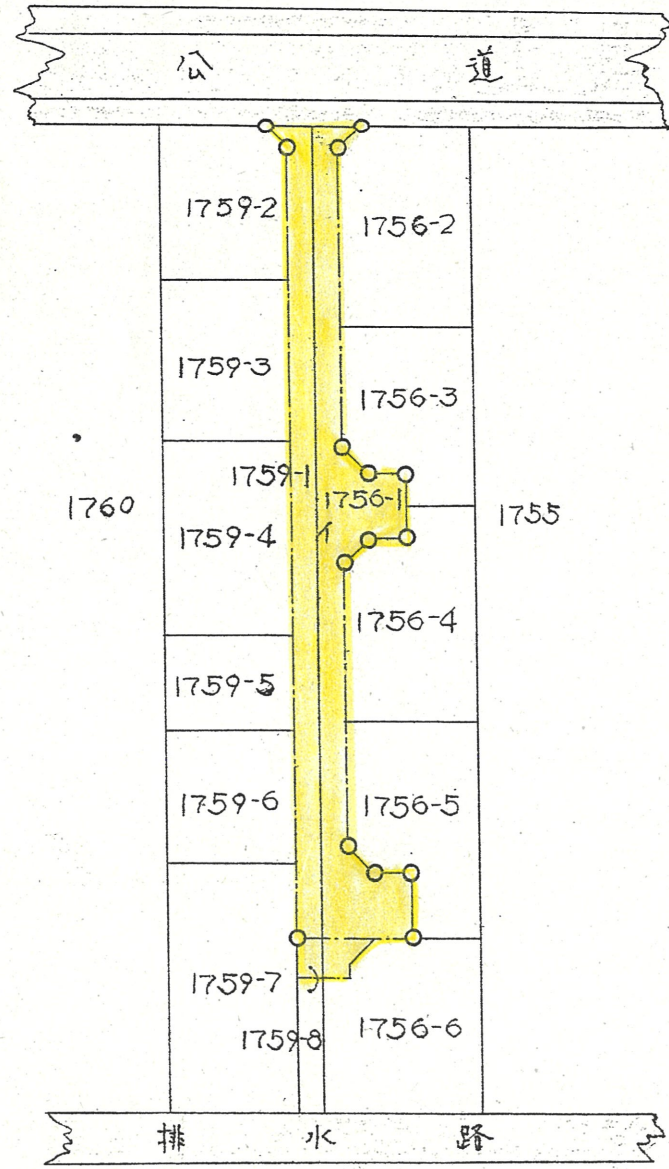

附近見取図

道路位置指定図	指定番号	46-67
三方原町 地内	指定年月日	S46. 7.26

公 図 写 S·1/600
 浜松市三方原町 1756番1外

実 測 図 S·1/300
 延 市 長 70.80 m
 市 買 4.00 m

排
水
路
敷