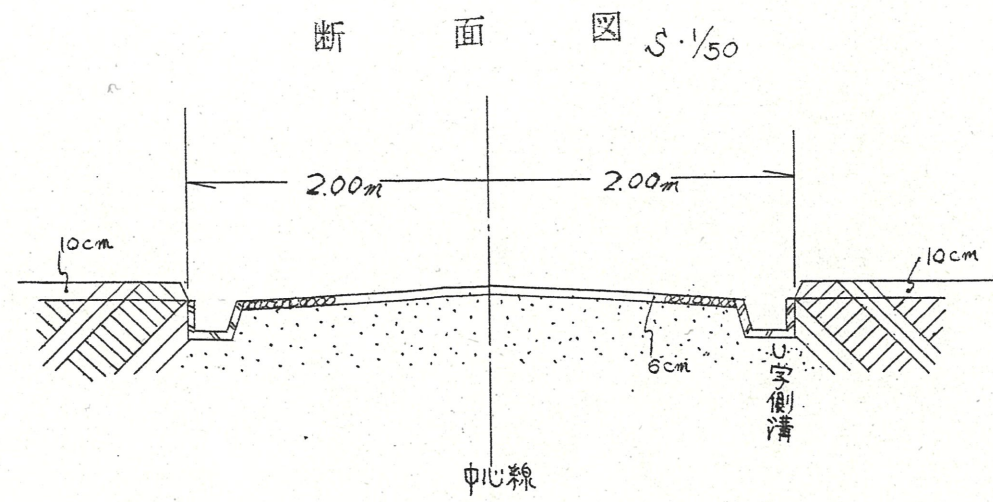

附近見取図

道路位置指定図	指定番号	46-67
三方原町 地内	指定年月日	S46. 7.26

公 図 写 S·1/600
 浜松市三方原町 1756番1外

実 測 図 S·1/300
 延 市 長 70.80 m
 市 買 4.00 m

排
水
路
敷