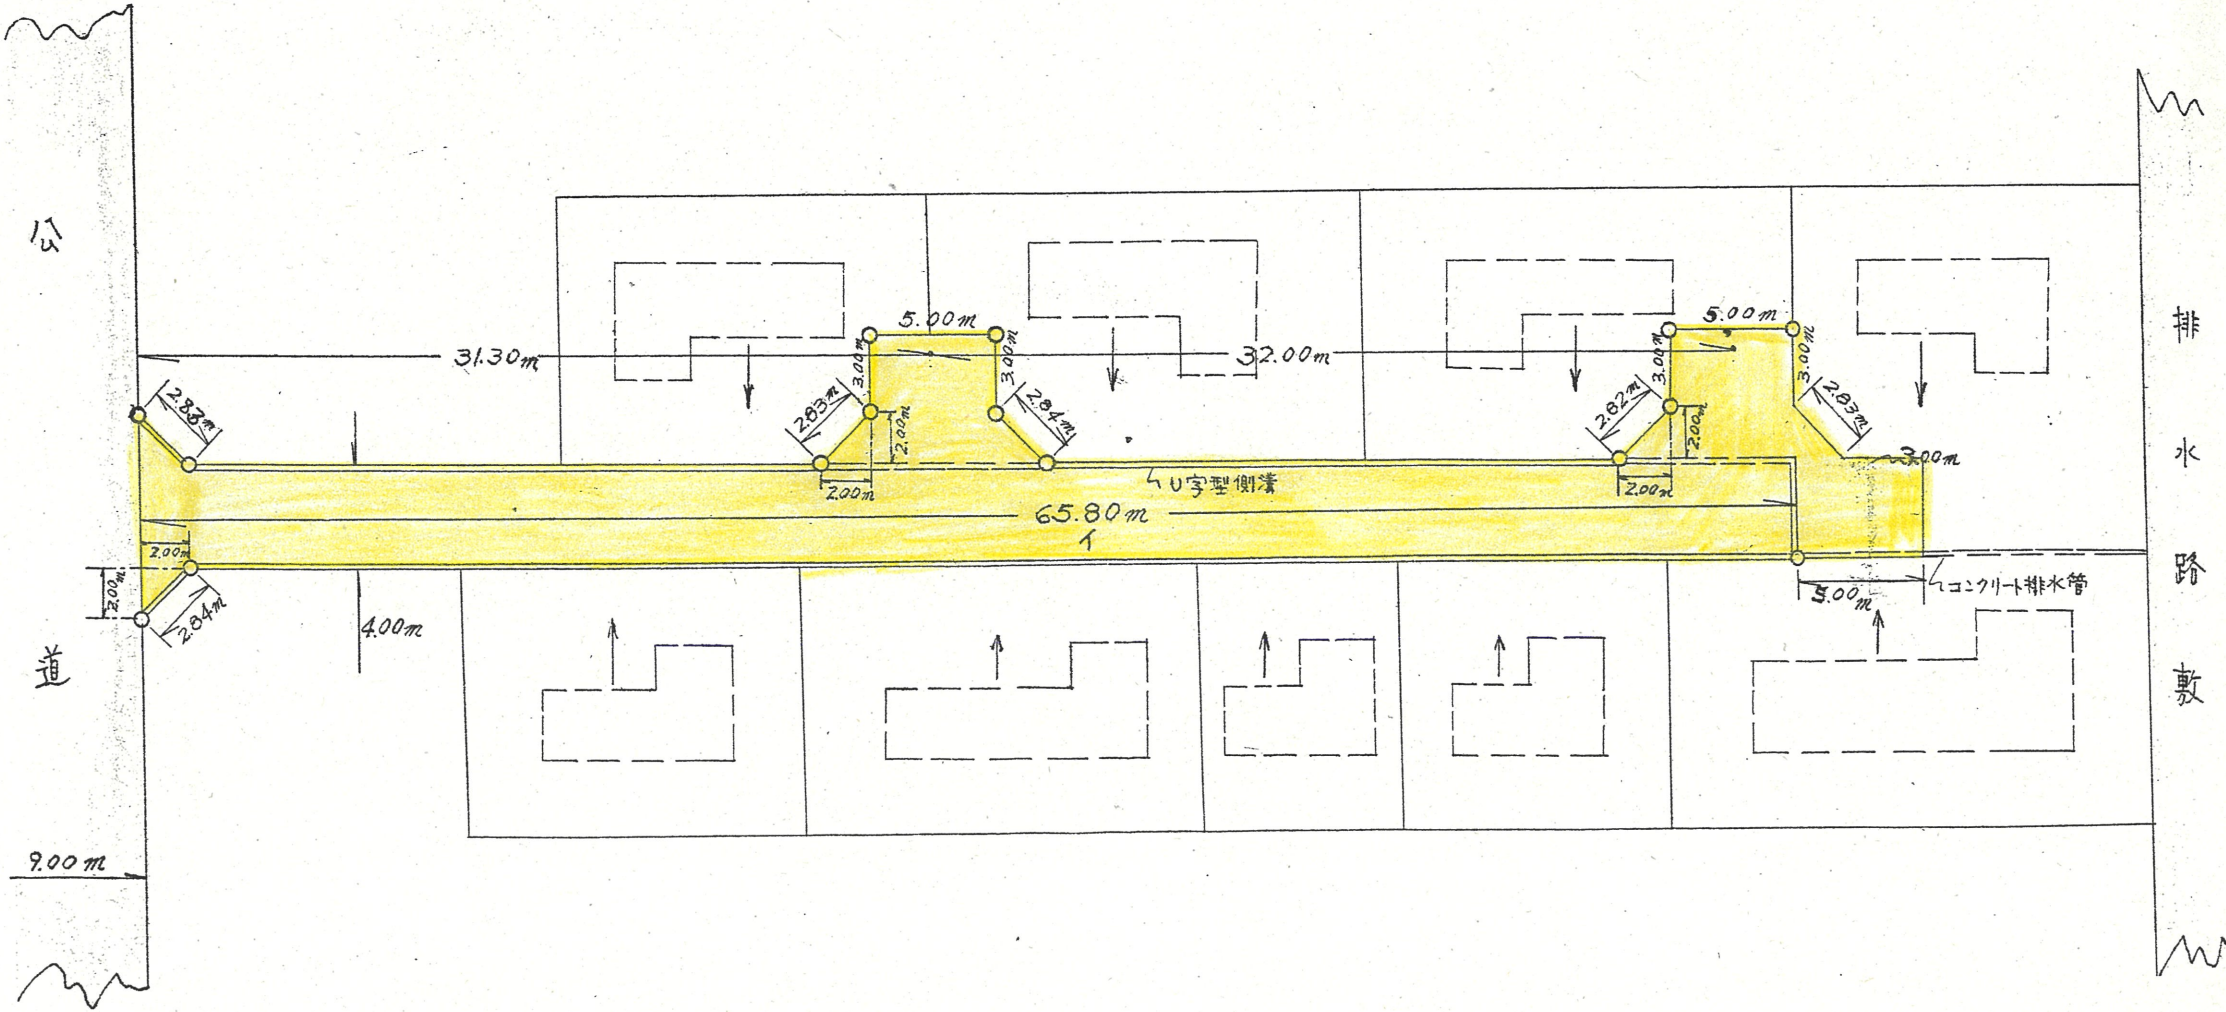

附近見取図

道路位置指定図	指定番号	46-67
三方原町 地内	指定年月日	S46. 7.26

公 図 写 S·1/600
 浜松市三方原町 1756番1外

実 測 図 S·1/300
 延 市 長 70.80 m
 市 買 4.00 m

排
水
路
敷