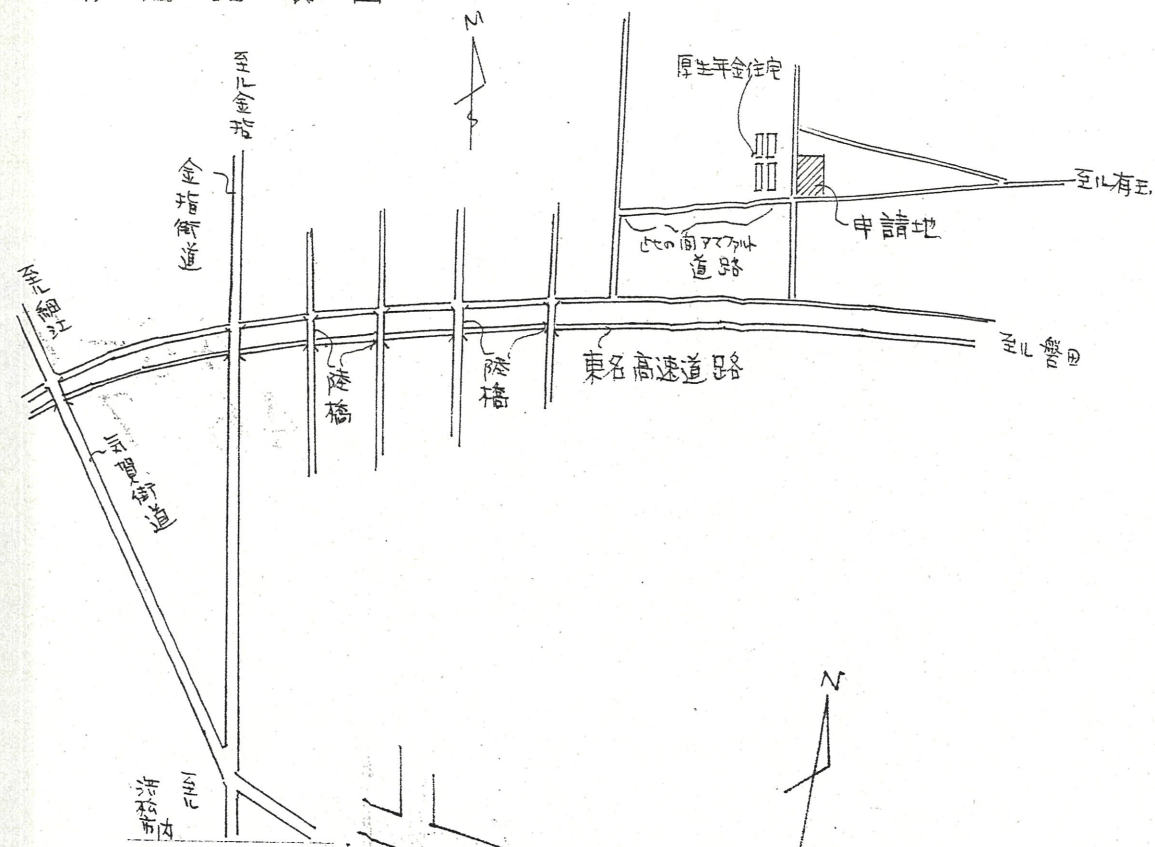

附近見取図

断面図

道路位置指定図	指定番号	46-78
初生町 地内	指定年月日	S46. 7.29

地籍図 (実測図及び公図写)

公図写 S=1/600

実測図 S=1/300