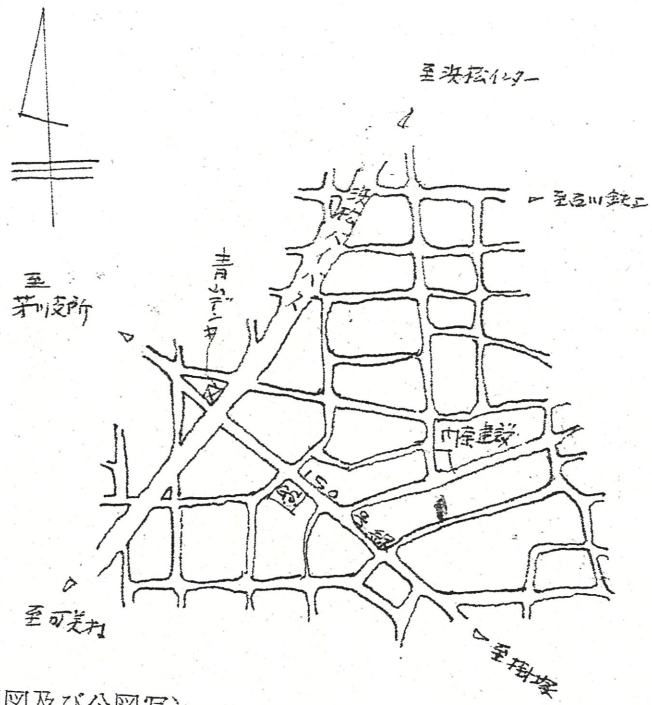

道路位置指定図	指定番号	46-89
古川町 地内	指定年月日	S46.10.4

附近見取図

断面図 1/300

地籍図 (実測図及び公図写)

1/300 1/500