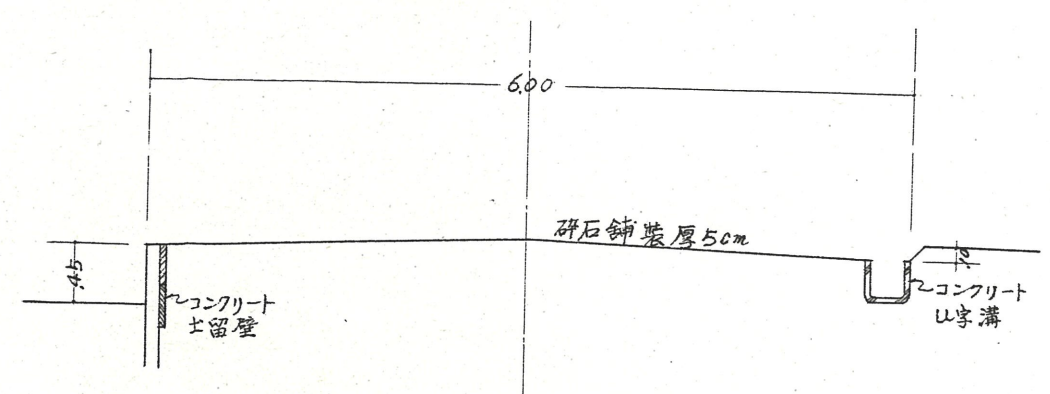

附近見取図

断面図 1/50

道路位置指定図	指定番号	46-95
三方原町 地内	指定年月日	S46. 8. 24

公図写 1/600

実測図 1/300