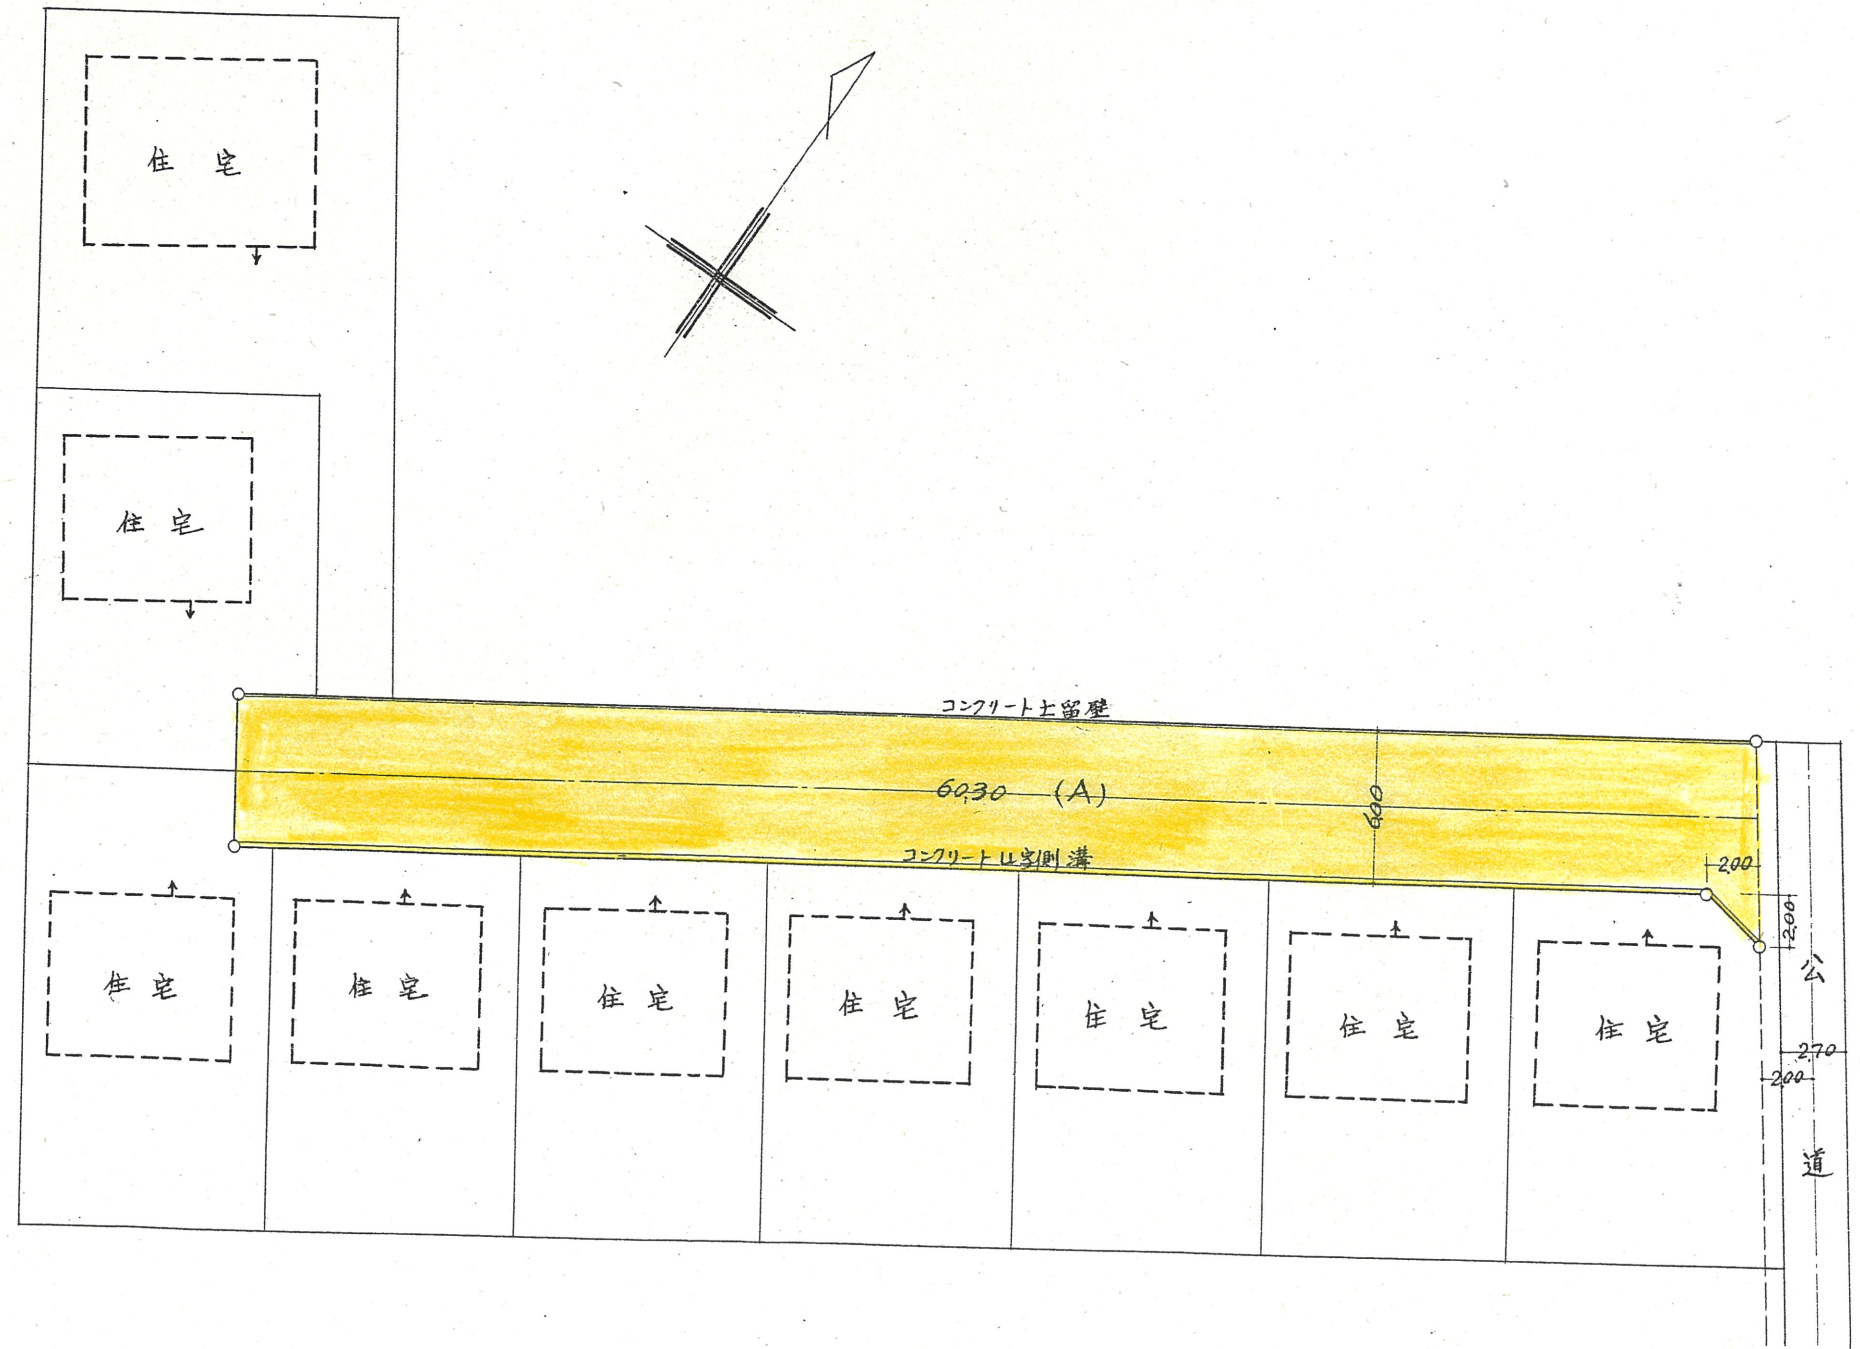

附近見取図

断面図 1/50

道路位置指定図	指定番号	46-95
三方原町 地内	指定年月日	S46. 8. 24

公図写 1/600

実測図 1/300