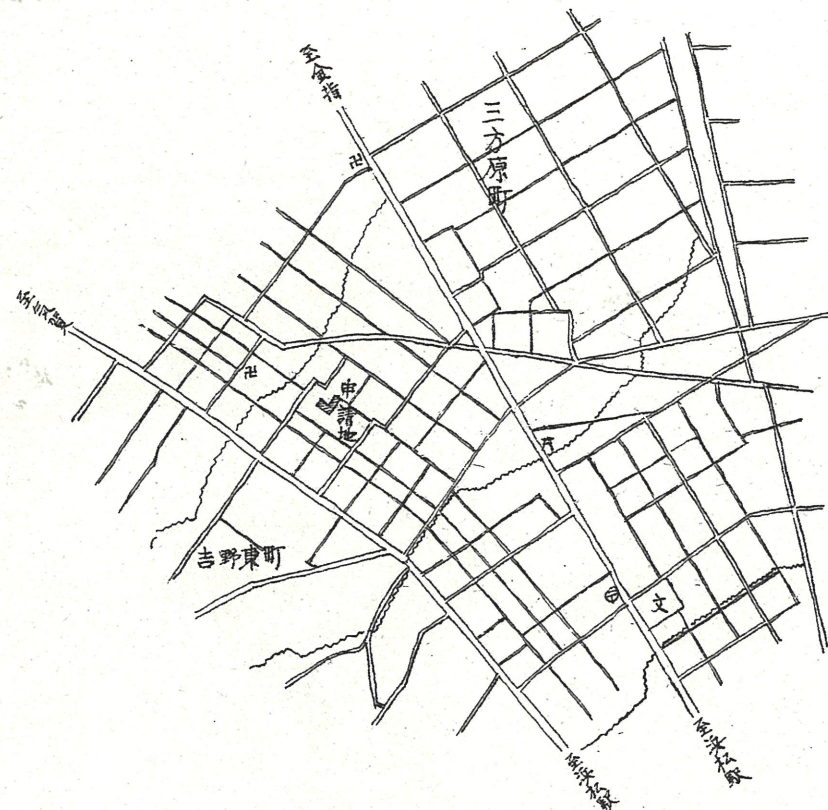

附近見取図

断面図 1/50

道路位置指定図	指定番号	46-95
三方原町 地内	指定年月日	S46. 8. 24

公図写 1/600

実測図 1/300