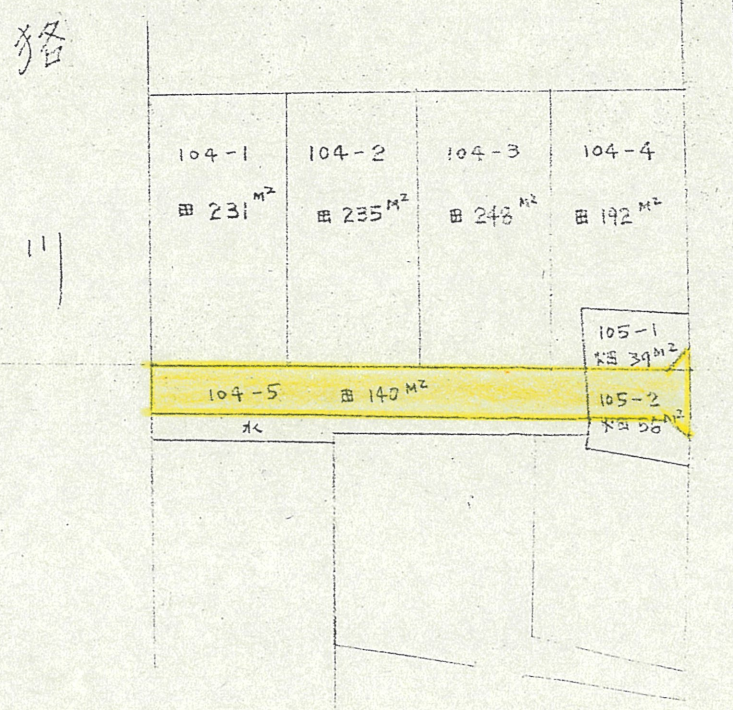

道路位置指定図	指定番号	47-10
積志町 地内	指定年月日	S47. 5.12

附近見取図

地籍図 (実測図及び公図写)

断面図

仮換地図

狛川