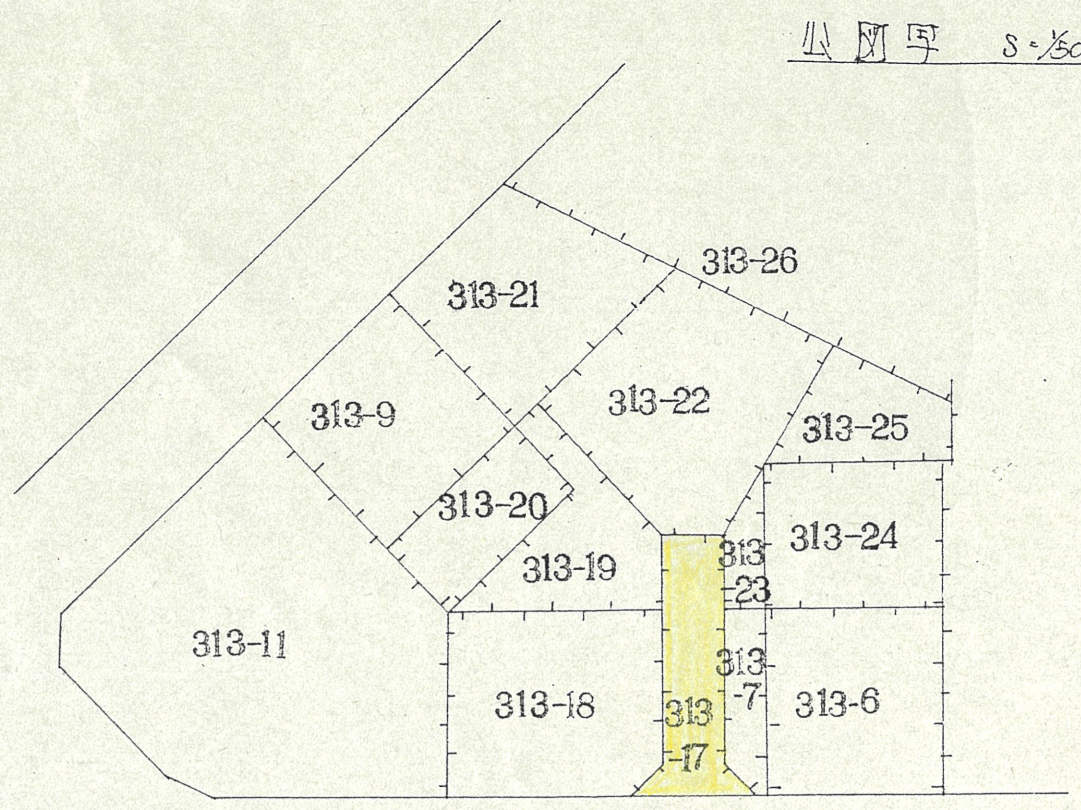

附近見取図

道路位置指定図	指定番号	47-109
西塚町 地内	指定年月日	S47.11.28

断面図 S=1/40

地籍図 (実測図及び公図写)

西塚町 11ブロック

公図写 S=1/500

実測図 S=1/300