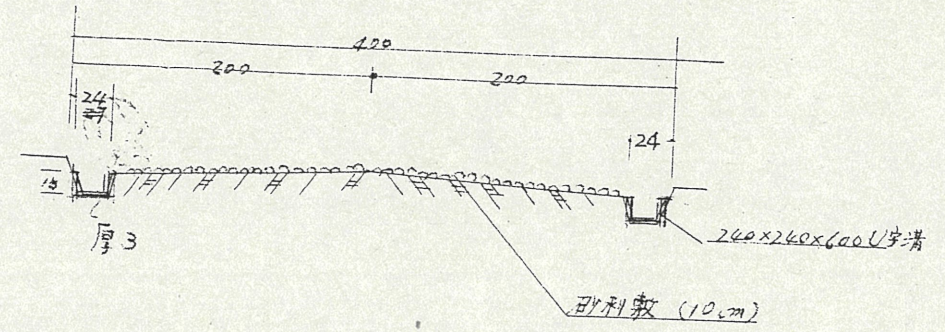

附近見取図

断面図

道路位置指定図	指定番号	47-113
山手町 地内	指定年月日	S47.12.1

実測図

1/300

公図写

1/500