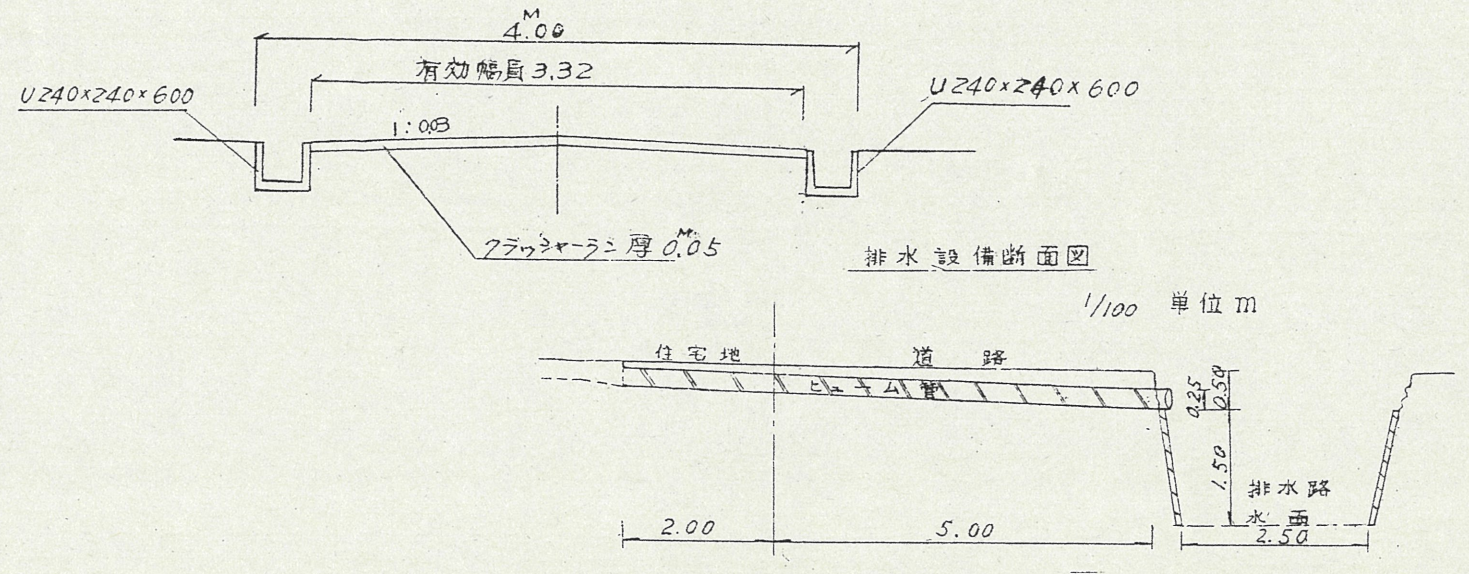

道路位置指定図	指定番号	47-114
都盛町 地内	指定年月日	S47.12.26

附近見取図

公図写 1:500

断面図 1:50

地籍図 (実測図及び公図写)

1:300

道路位置指定図	指定番号	47-114
都盛町 地内	指定年月日	S47.12.26

附近見取図

公図写 1:500

断面図 1:50

地籍図 (実測図及び公図写)

1:300