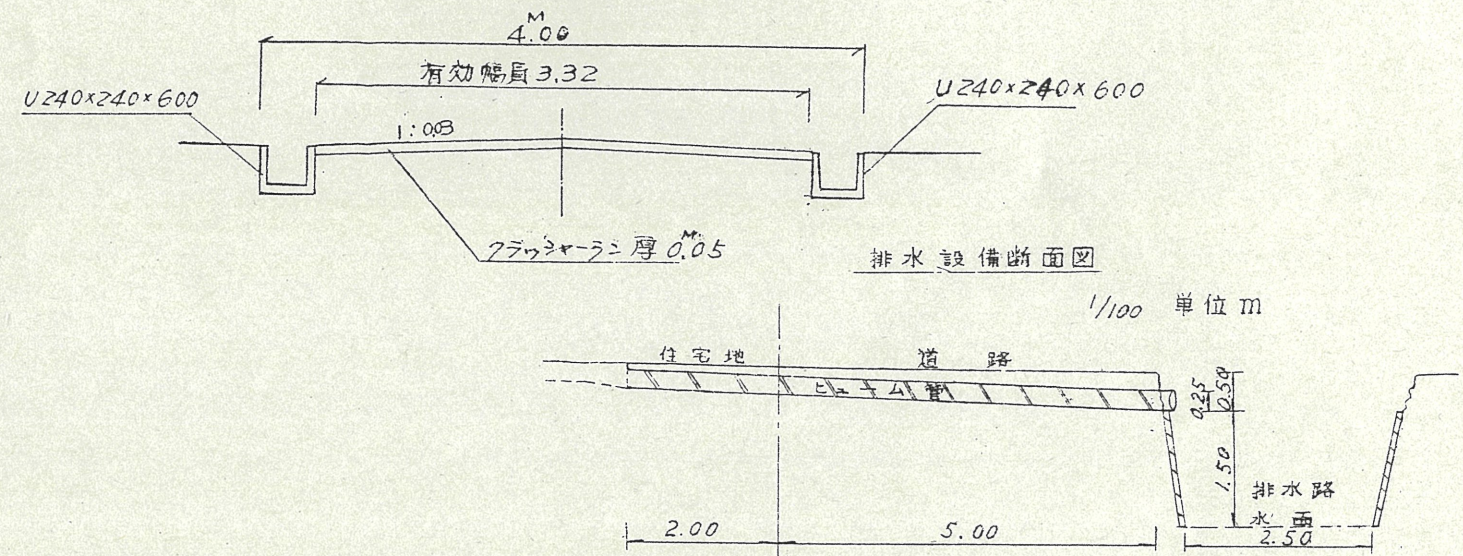

道路位置指定図	指定番号	47-114
都盛町 地内	指定年月日	S47.12.26

附近見取図

公図写 1:500

断面図 1:50

地籍図 (実測図及び公図写)

1:300

道路位置指定図	指定番号	47-114
都盛町 地内	指定年月日	S47.12.26

附近見取図

公図写 1:500

断面図 1:50

地籍図 (実測図及び公図写)

1:300