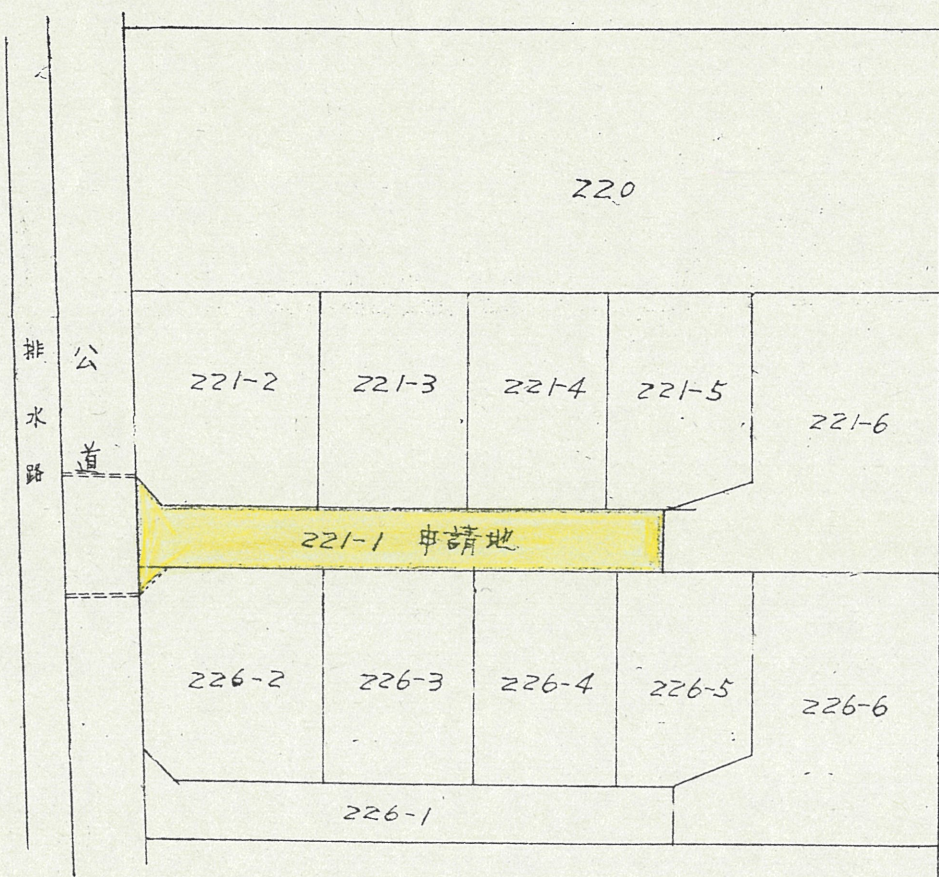

道路位置指定図	指定番号	47-114
都盛町 地内	指定年月日	S47.12.26

附近見取図

公図写 1:500

断面図 1:50

地籍図 (実測図及び公図写)

1:300

道路位置指定図	指定番号	47-114
都盛町 地内	指定年月日	S47.12.26

附近見取図

公図写 1:500

断面図 1:50

地籍図 (実測図及び公図写)

1:300