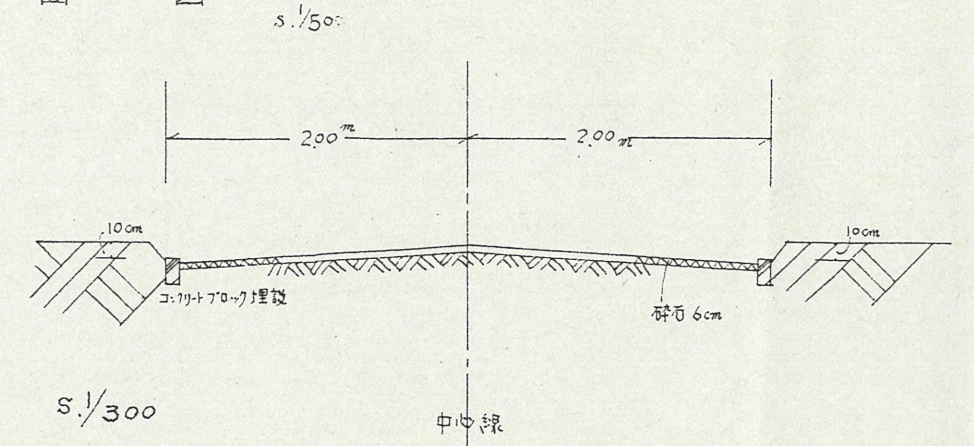

道路位置指定図	指定番号	47-117
初生町 地内	指定年月日	S47.12.26

附近見取図

地籍図 (実測図及び公図写)

公図写 5./600  
 浜松市初生町399番4外

断面図

実測図

延長 34.80 m  
 巾員 4.00 m