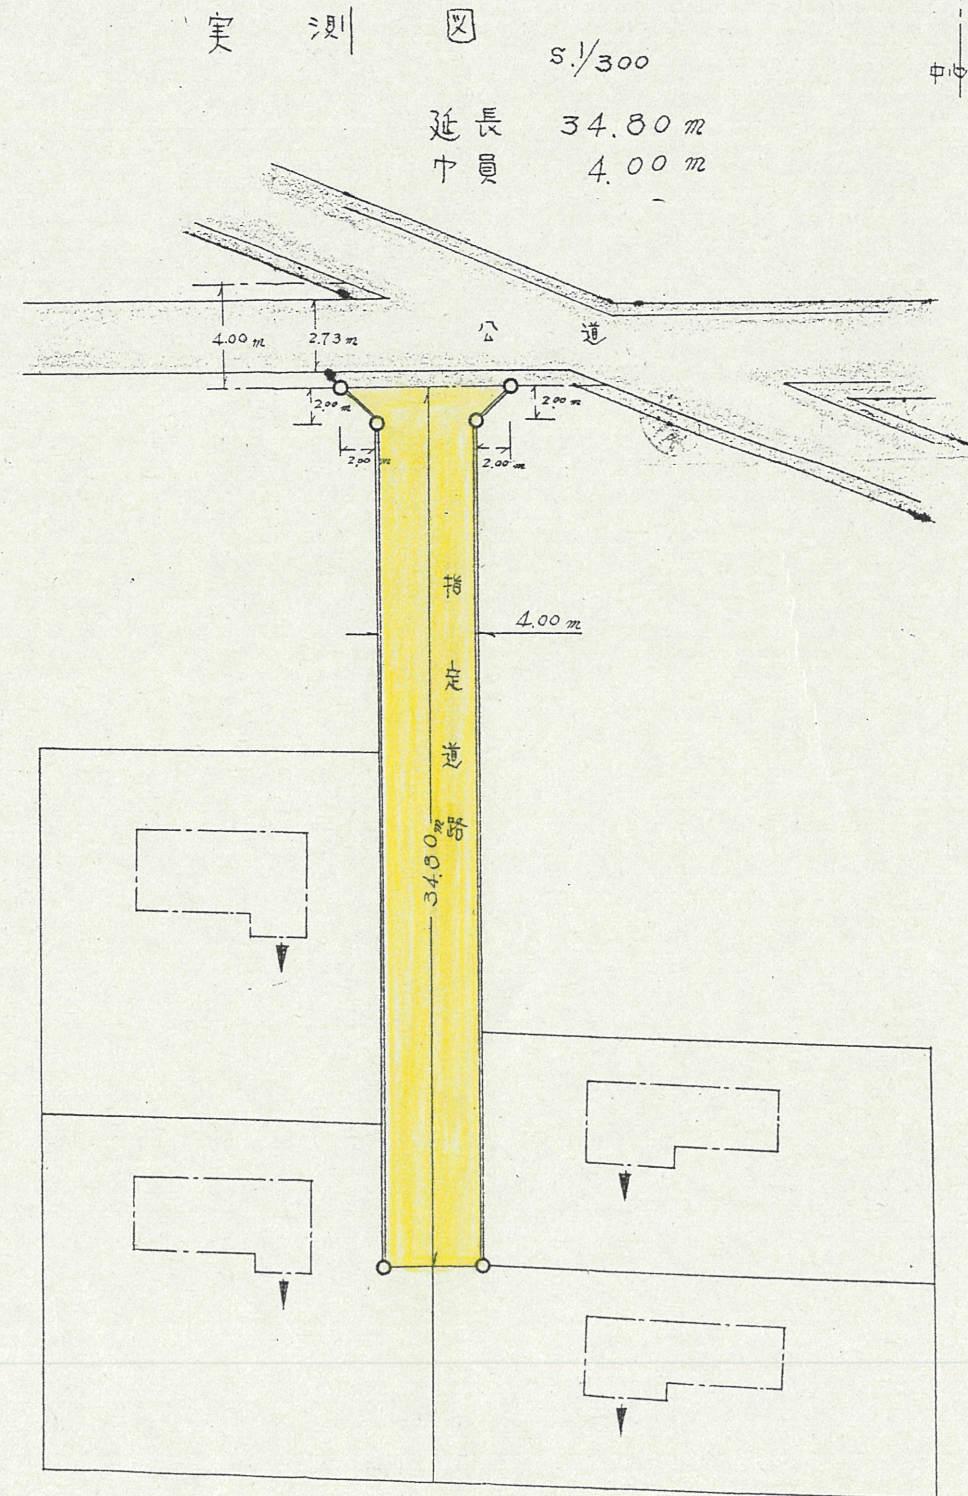

道路位置指定図	指定番号	47-117
初生町 地内	指定年月日	S47.12.26

附近見取図

地籍図 (実測図及び公図写)

公図写 5./600  
 浜松市初生町399番4外

断面図

実測図

延長 34.80 m  
 巾員 4.00 m