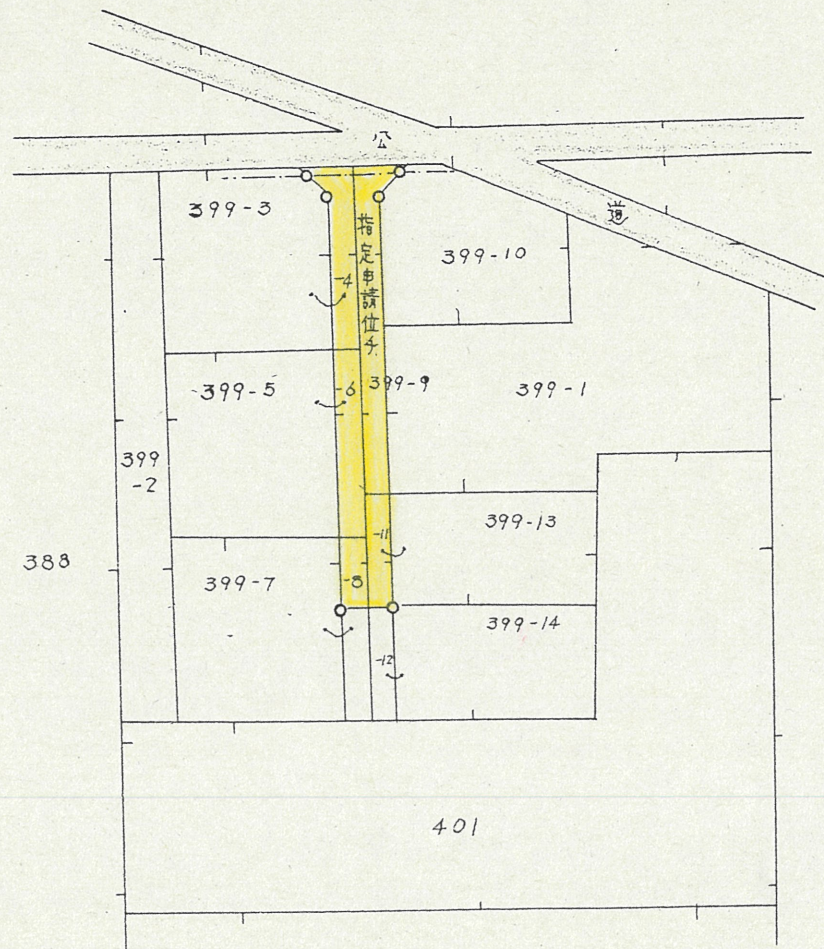

道路位置指定図	指定番号	47-117
初生町 地内	指定年月日	S47.12.26

附近見取図

地籍図 (実測図及び公図写)

公図写 5./600  
 浜松市初生町399番4外

断面図

実測図

延長 34.80 m  
 巾員 4.00 m