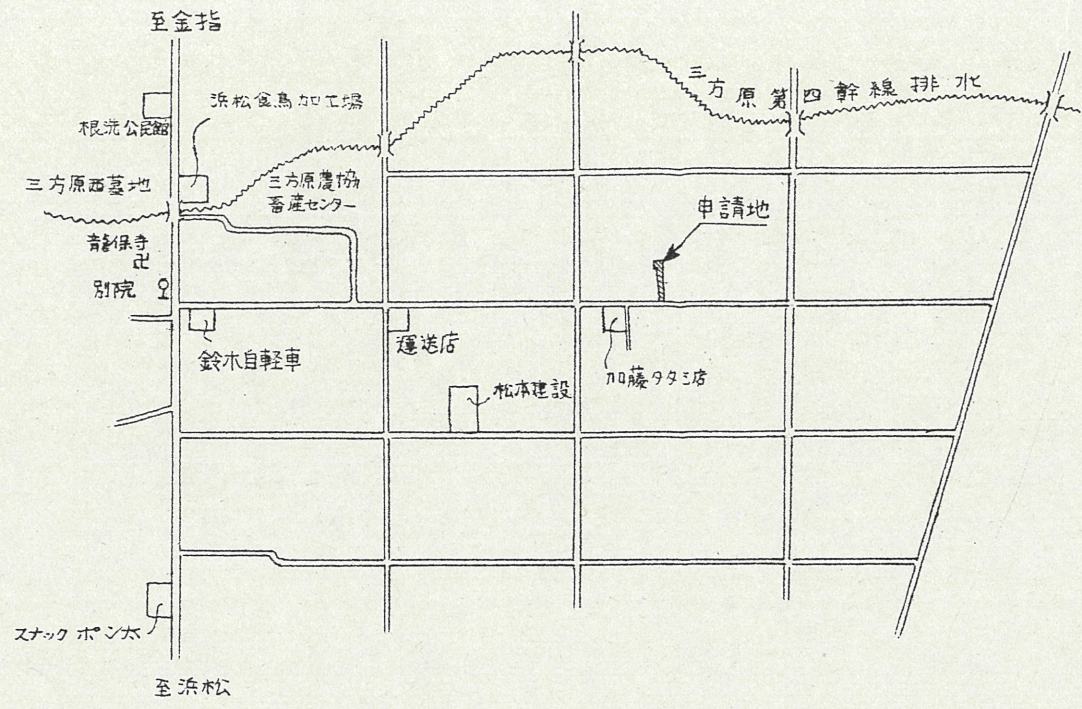

道路位置指定図	指定番号	47-147
三方原町 地内	指定年月日	S48. 4. 2

公 図 写 S1:600

実測図 S1:300