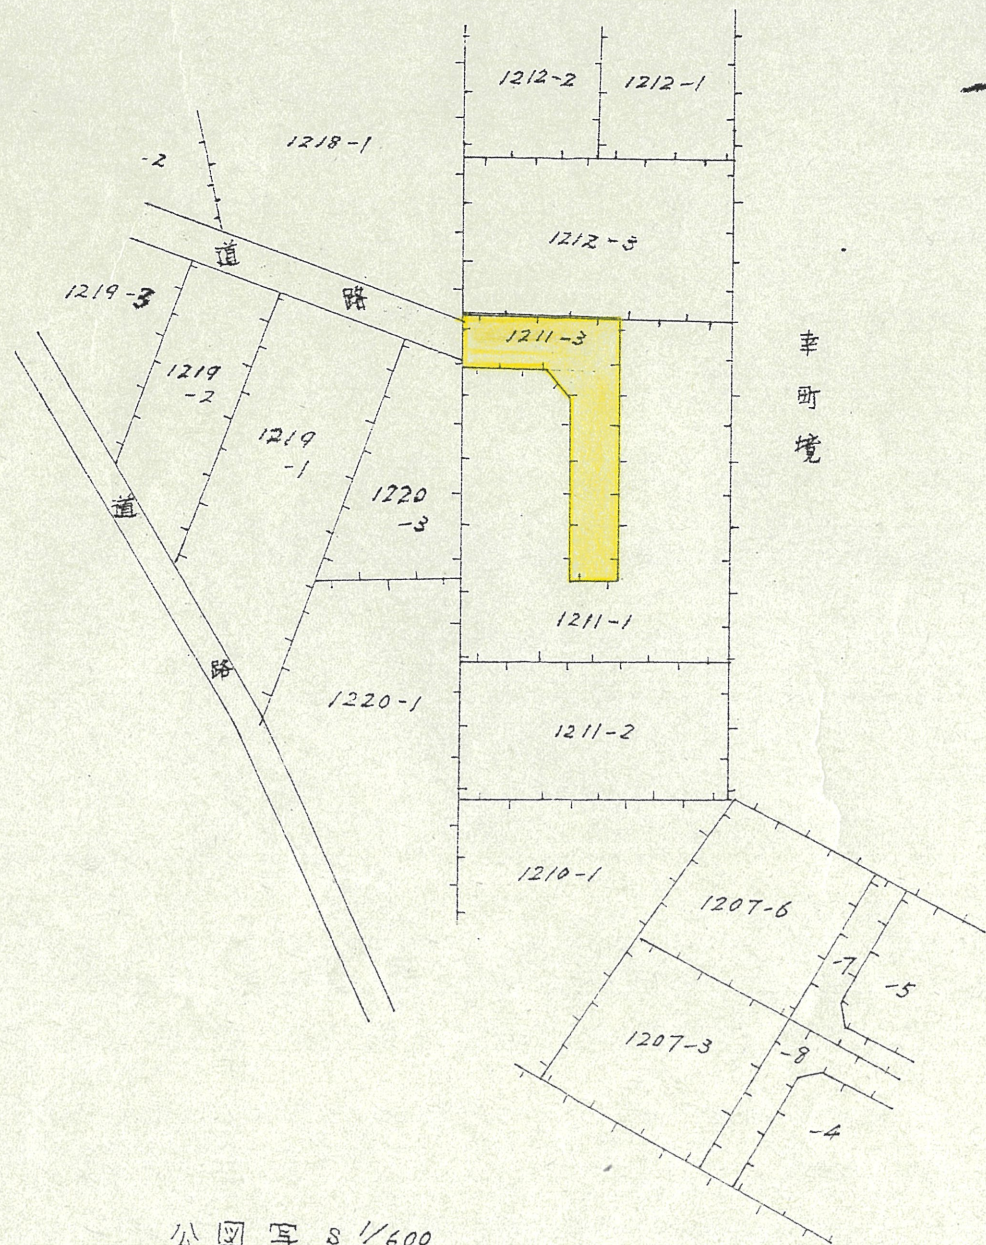

附近見取図

断面図

道路位置指定図	指定番号	47-18
萩町 地内	指定年月日	S47. 5.23

縦断面図 S. 1:200

公園写 S. 1/600

実測図 S. 1/300