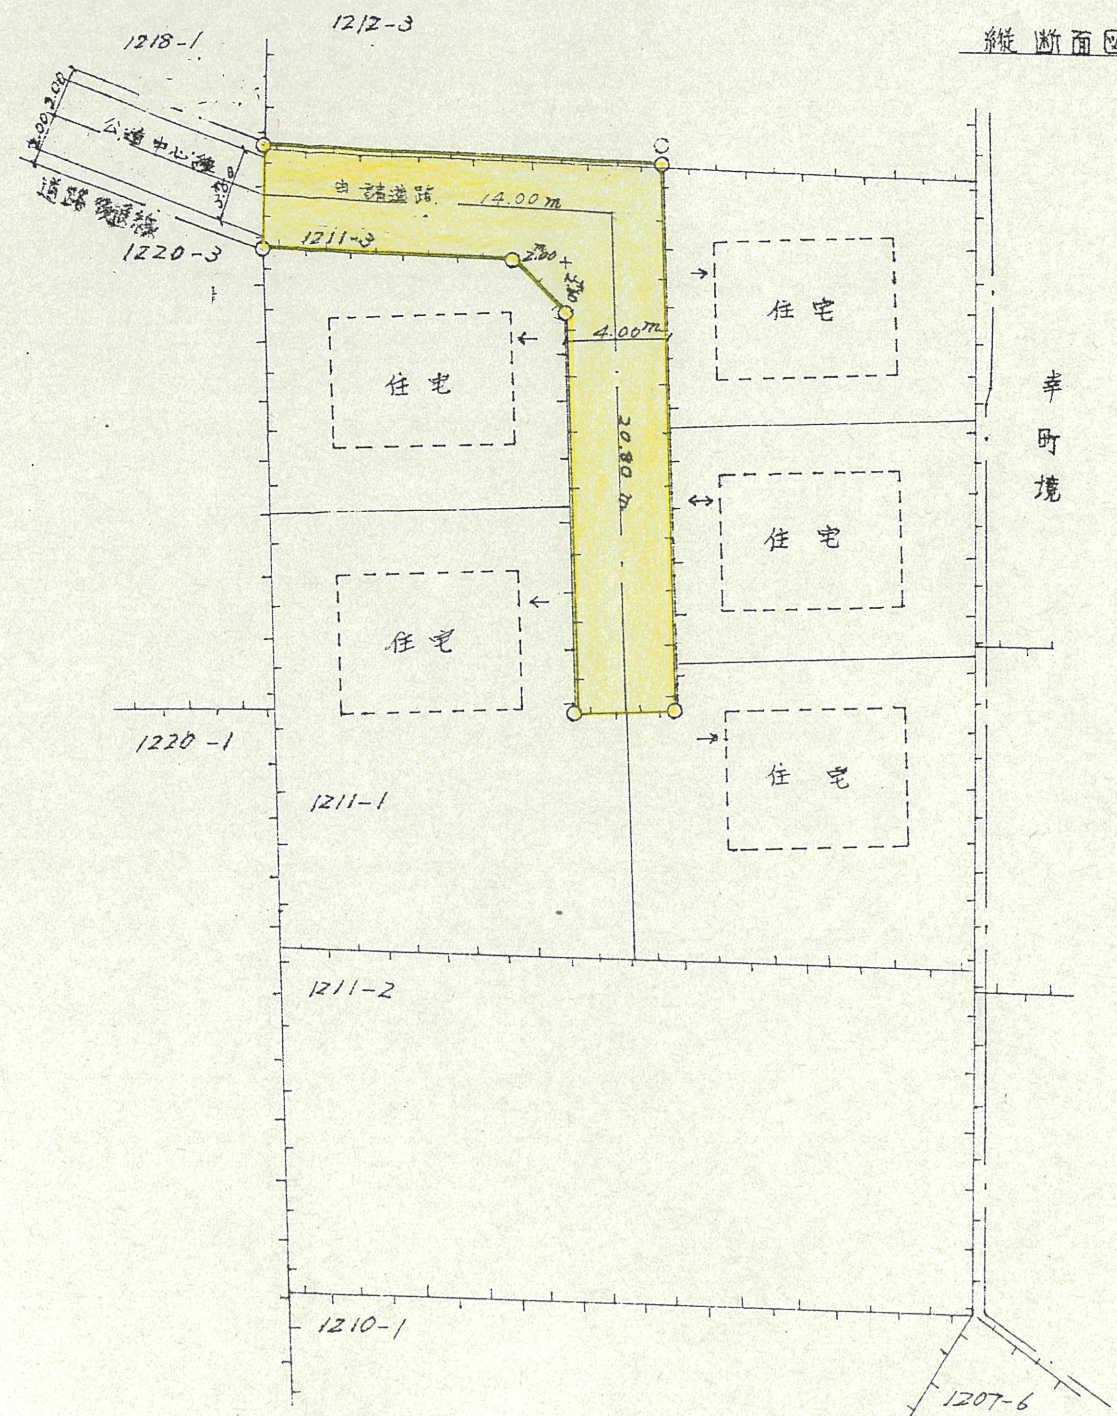

附近見取図

断面図

道路位置指定図	指定番号	47-18
萩町 地内	指定年月日	S47. 5.23

縦断面図 S. 1:200

公園写 S. 1/600

実測図 S. 1/300