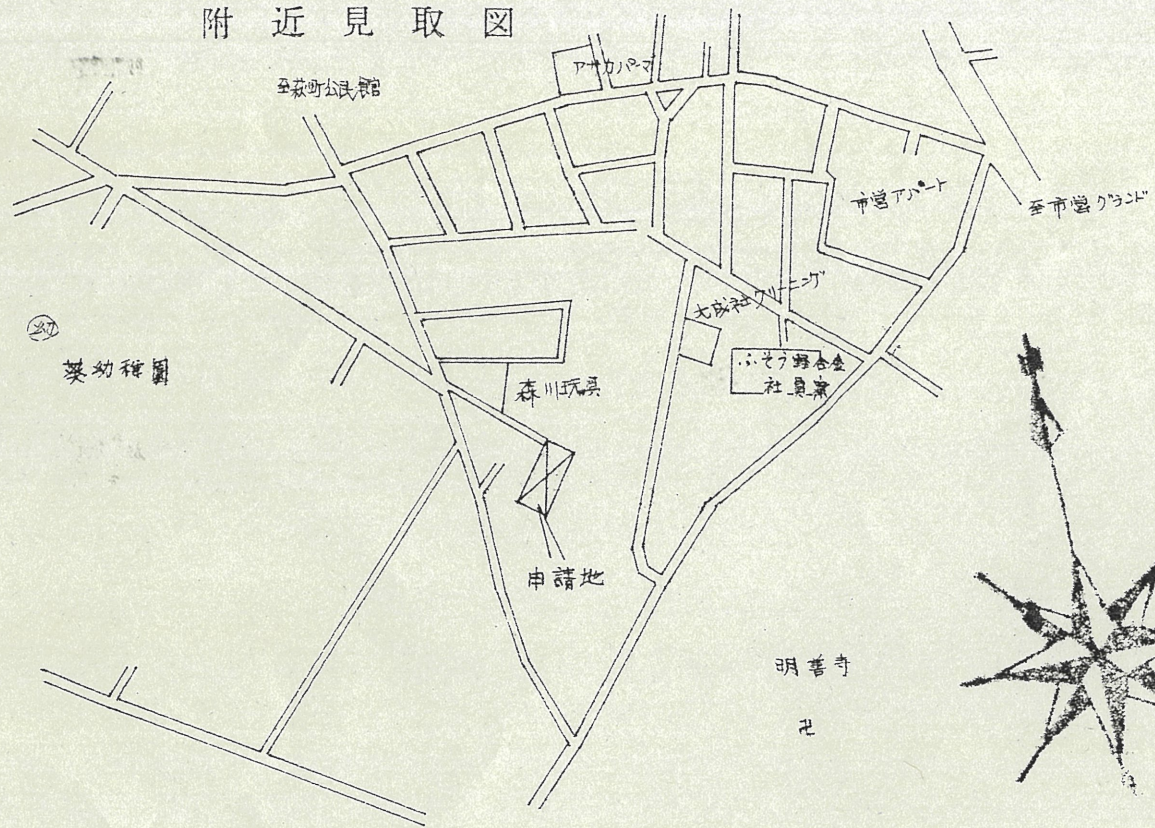

附近見取図

断面図

道路位置指定図	指定番号	47-18
萩町 地内	指定年月日	S47. 5.23

縦断面図 S. 1:200

公園写 S. 1/600

実測図 S. 1/300