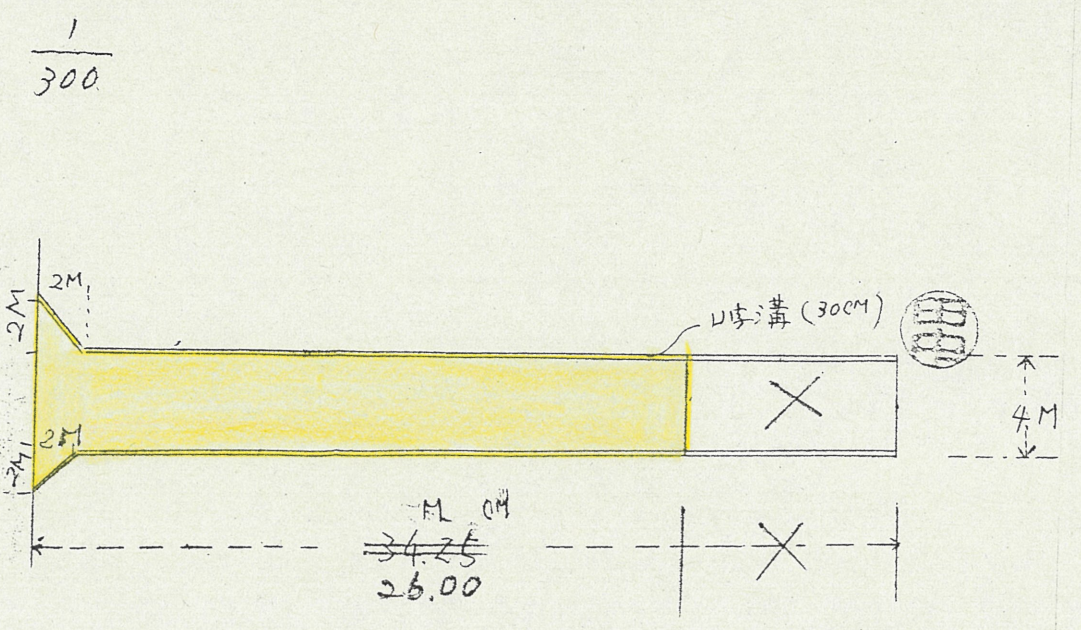

(実測図及び公図写)

断面図

道路位置指定図	指定番号	47-21
萩町 地内	指定年月日	S47. 7. 6

砌利敷

道路