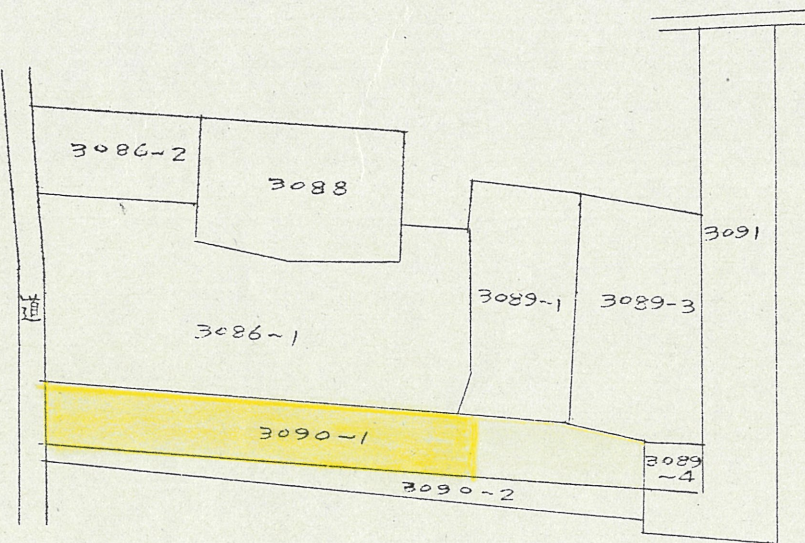

附近見取図

道路位置指定図	指定番号	47-35
積志町 地内	指定年月日	S47.6.28

断面図 1/30

公図写 1/600

仮換地図 1/600

実測図 1/300