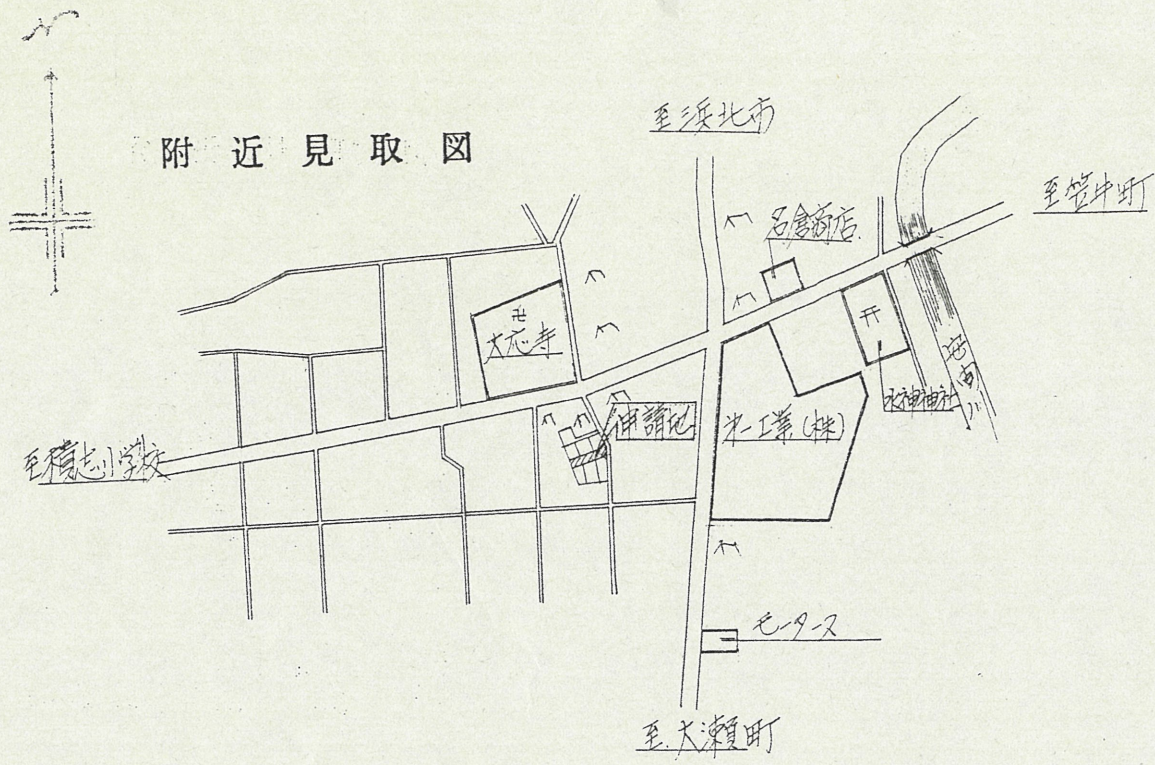

道路位置指定図	指定番号	47-57
大島町 地内	指定年月日	S47. 7.31

断面図 5. 1/50

実測図 5. 1/200