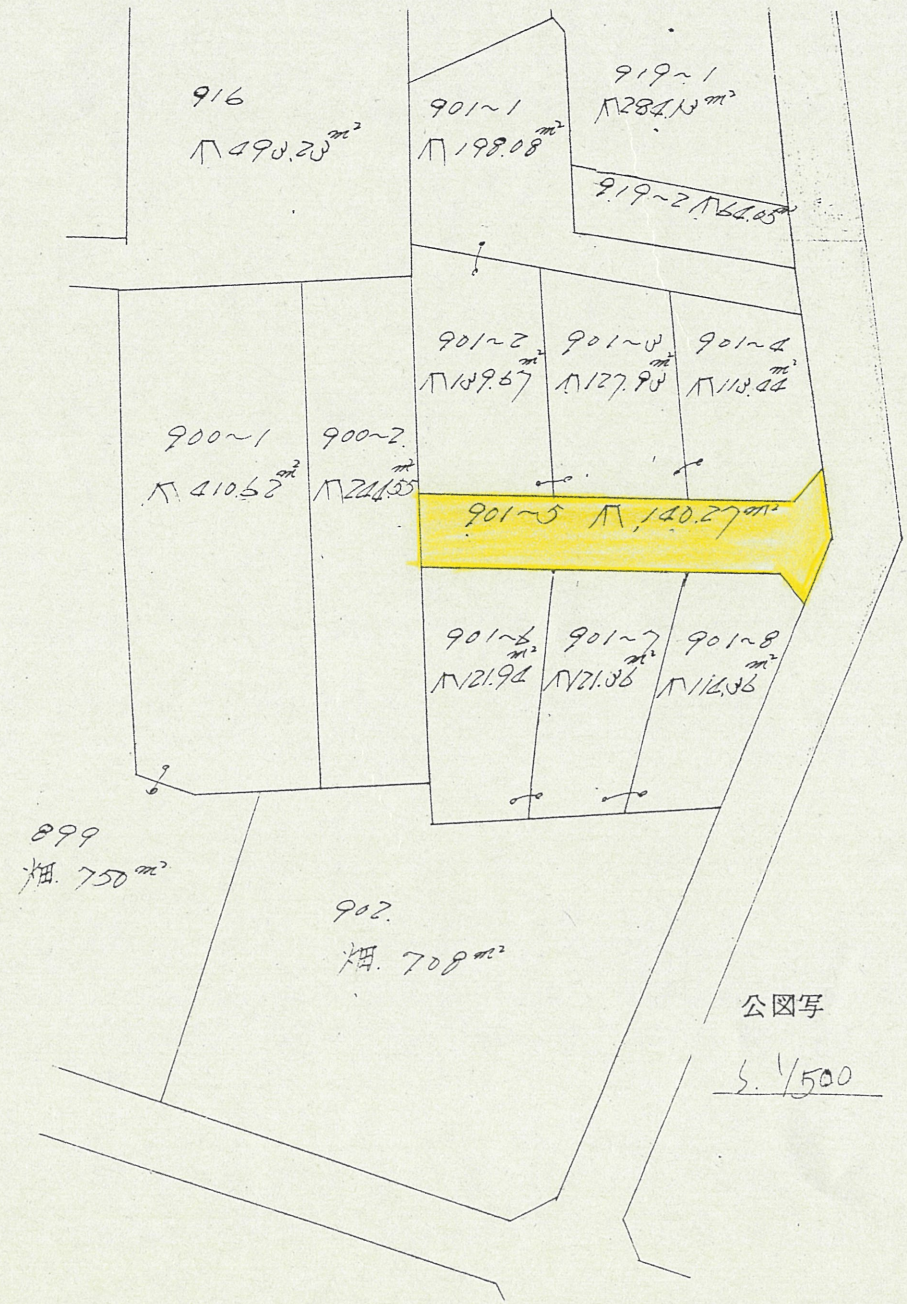

道路位置指定図	指定番号	47-57
大島町 地内	指定年月日	S47. 7.31

断面図 5. 1/50

実測図 5. 1/200