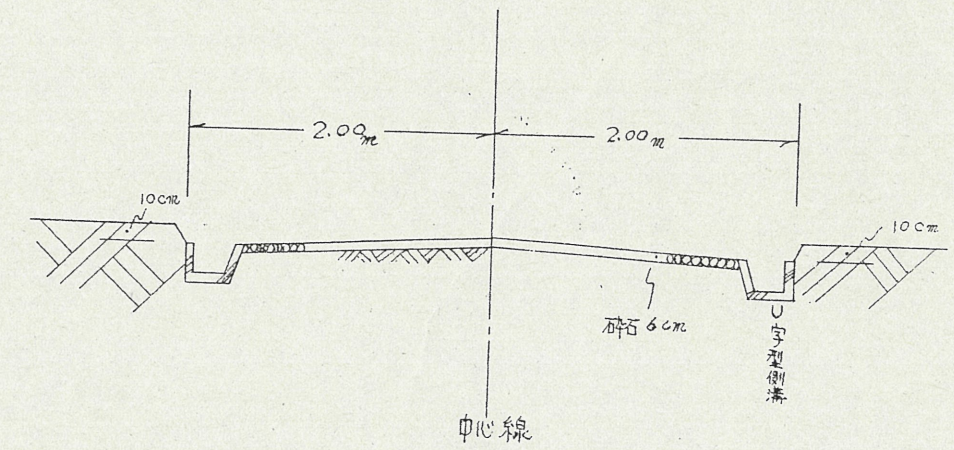

附近見取図

公図写
S.1/600

道路位置指定図	指定番号	47-63
三方原町 地内	指定年月日	S47. 8. 4

※注意事項があるため、窓口にてご確認ください。

断面図

S.1/50

実測図