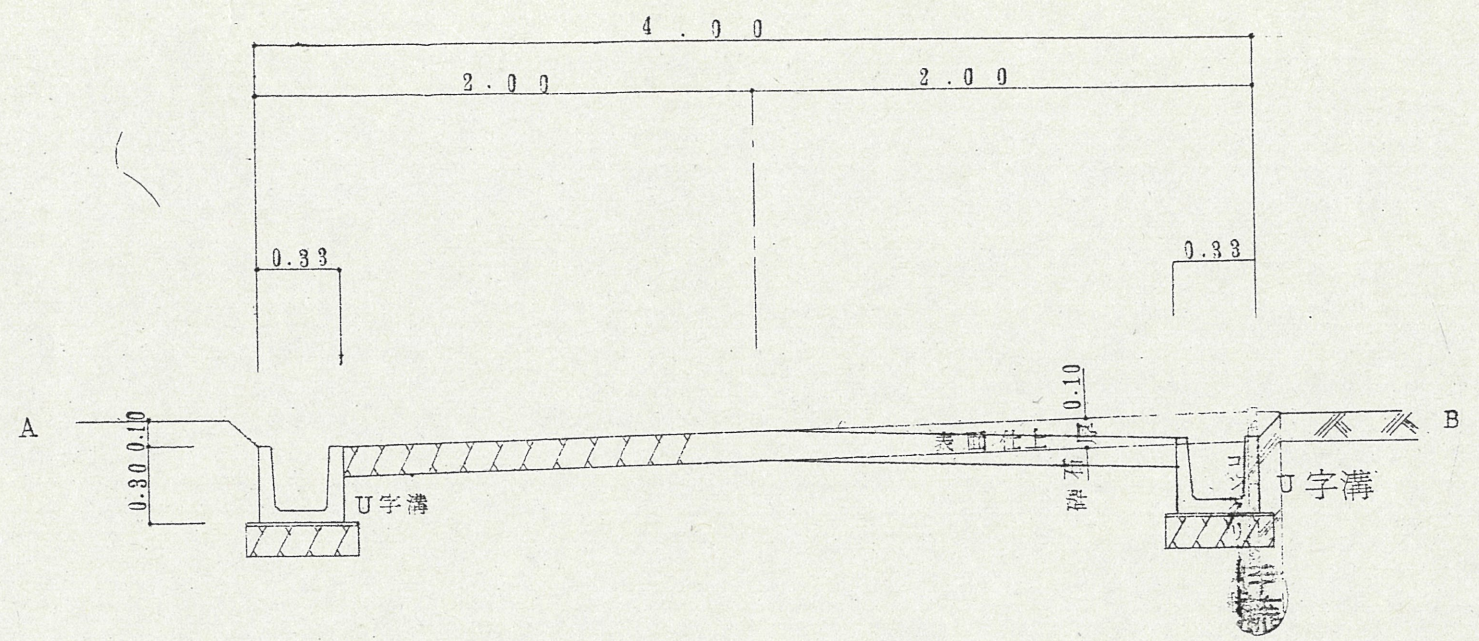

附近見取図

断面図 1/30

道路位置指定図	指定番号	47-88
都盛町 地内	指定年月日	S47.11.6

実測図 1/300

申請地 浜松市都盛町字西の宮
226-1 227-2

公図写 1/500