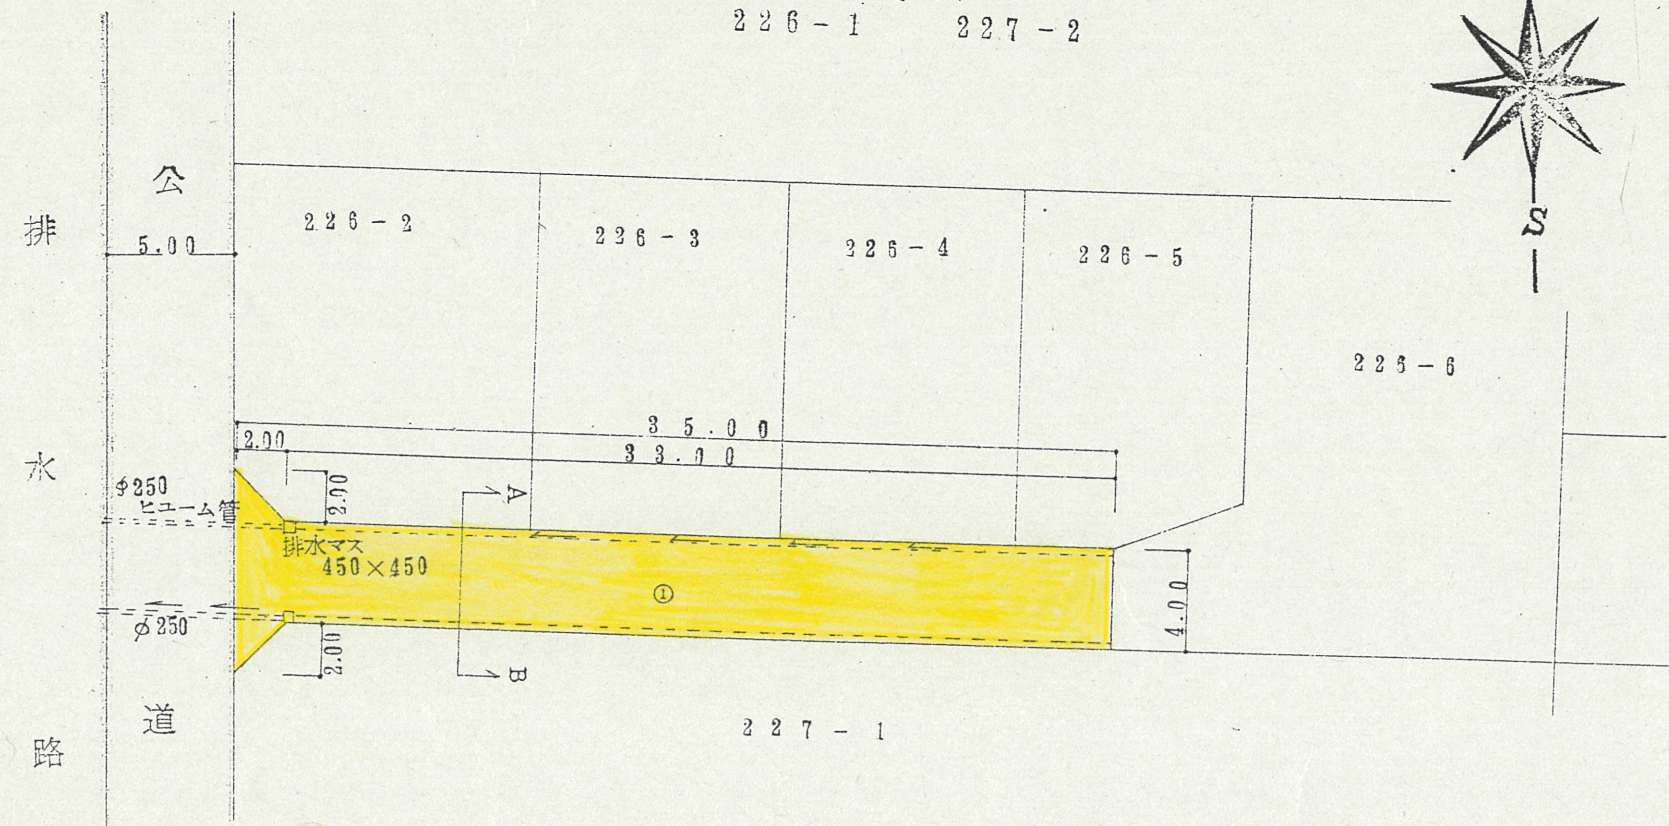

附近見取図

断面図 1/30

道路位置指定図	指定番号	47-88
都盛町 地内	指定年月日	S47.11.6

実測図 1/300

申請地 浜松市都盛町字西の宮
226-1 227-2

公図写 1/500