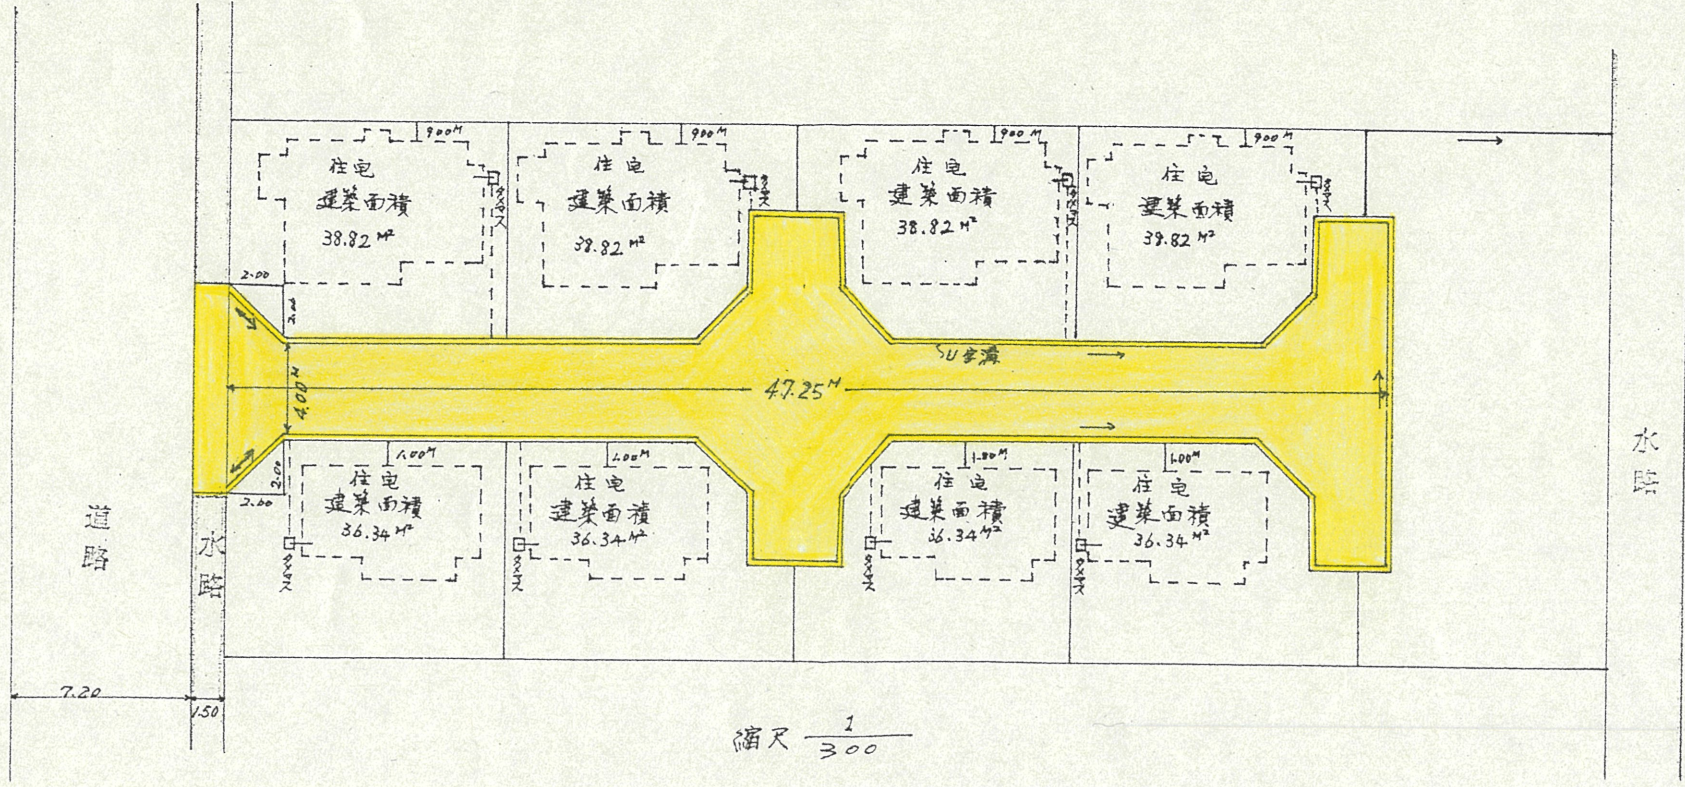

道路位置指定図	指定番号	47-89
飯田町 地内	指定年月日	S47.11.14

地籍図 (実測図及び公図写)

実測図

断面図 縮尺 1/50

公図写