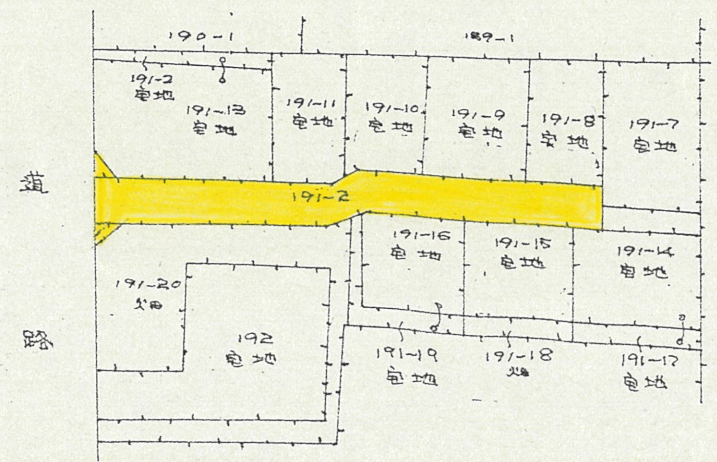

道路位置指定図	指定番号	47-95
三方原町 地内	指定年月日	S47.10.24

附近見取図

公 図 写

浜松市三方原町 写配

1:600

断 面 図

実 測 図

1:300

実 測 図