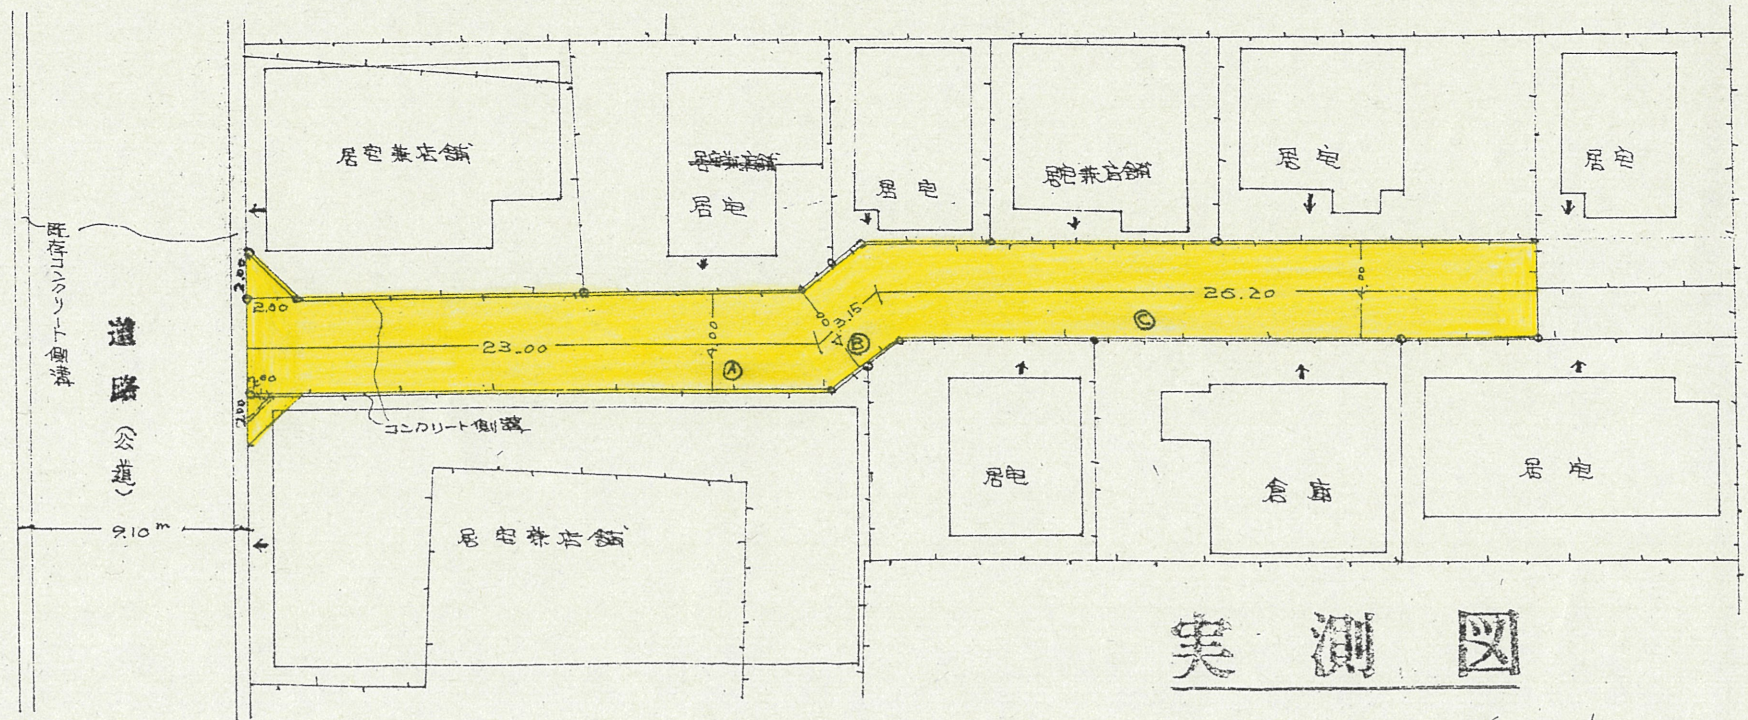

道路位置指定図	指定番号	47-95
三方原町 地内	指定年月日	S47.10.24

附近見取図

公 図 写

浜松市三方原町 写配

1:600

断 面 図

実 測 図

1:300

実 測 図