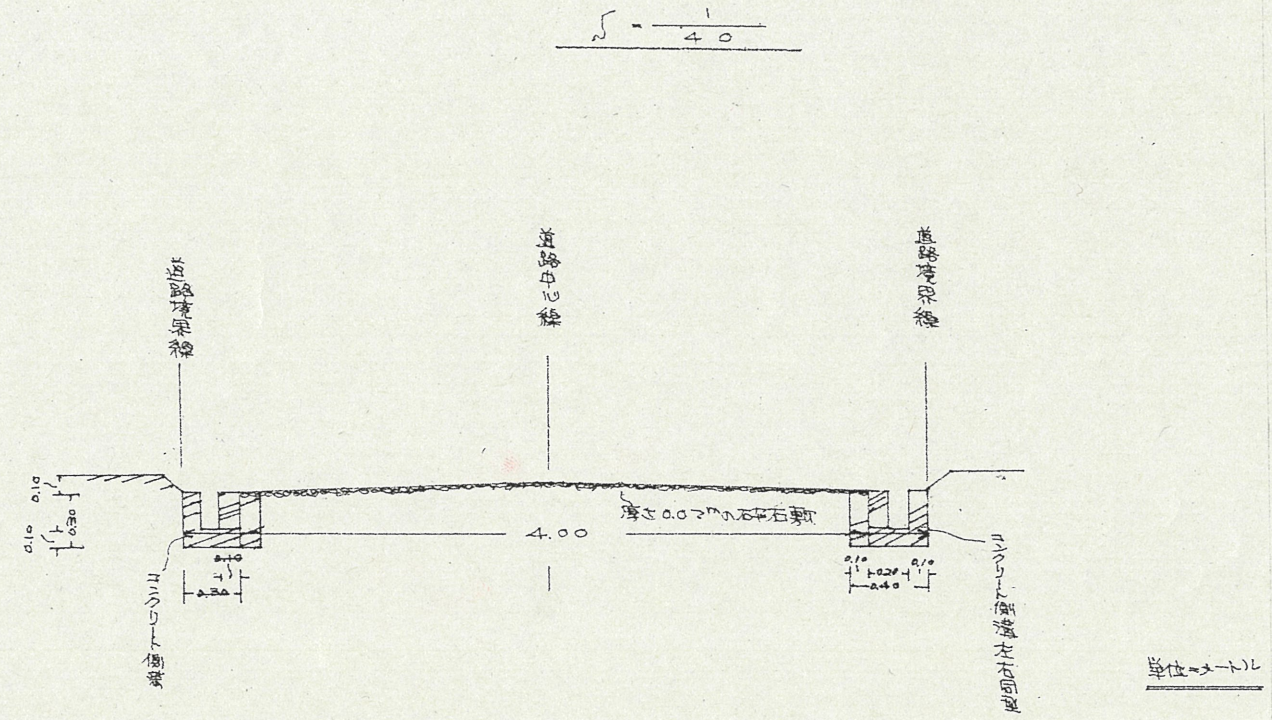

道路位置指定図	指定番号	47-95
三方原町 地内	指定年月日	S47.10.24

附近見取図

公 図 写

浜松市三方原町 写配

1:600

断 面 図

実 測 図

1:300

実 測 図