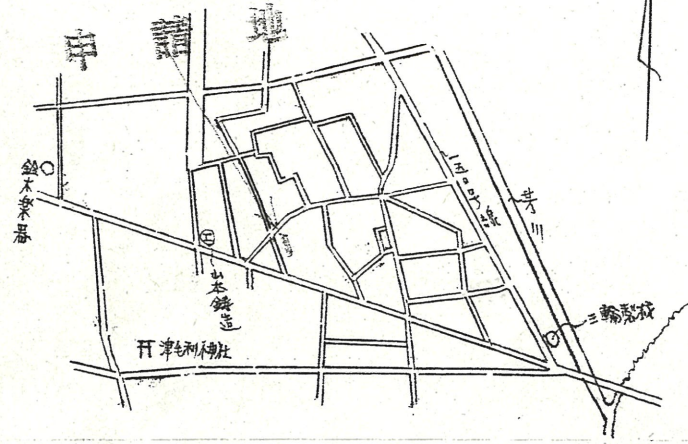

附近見取図

地籍図 (実測図及び公図写)

断面図

道路位置指定図	指定番号	48-115
本郷町 地内	指定年月日	S49. 3.13