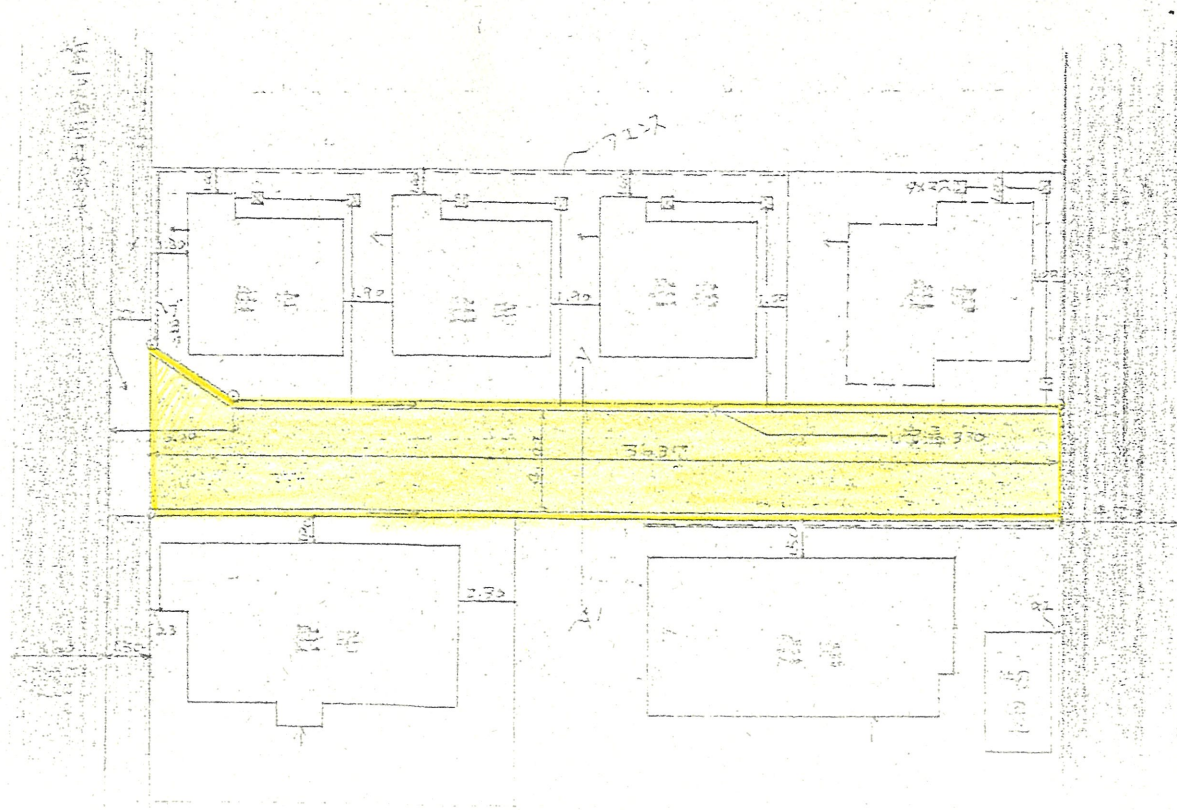

道路位置指定図	指定番号	48-116
三島町 地内	指定年月日	S49. 2. 5

原地図 1/300

公図写