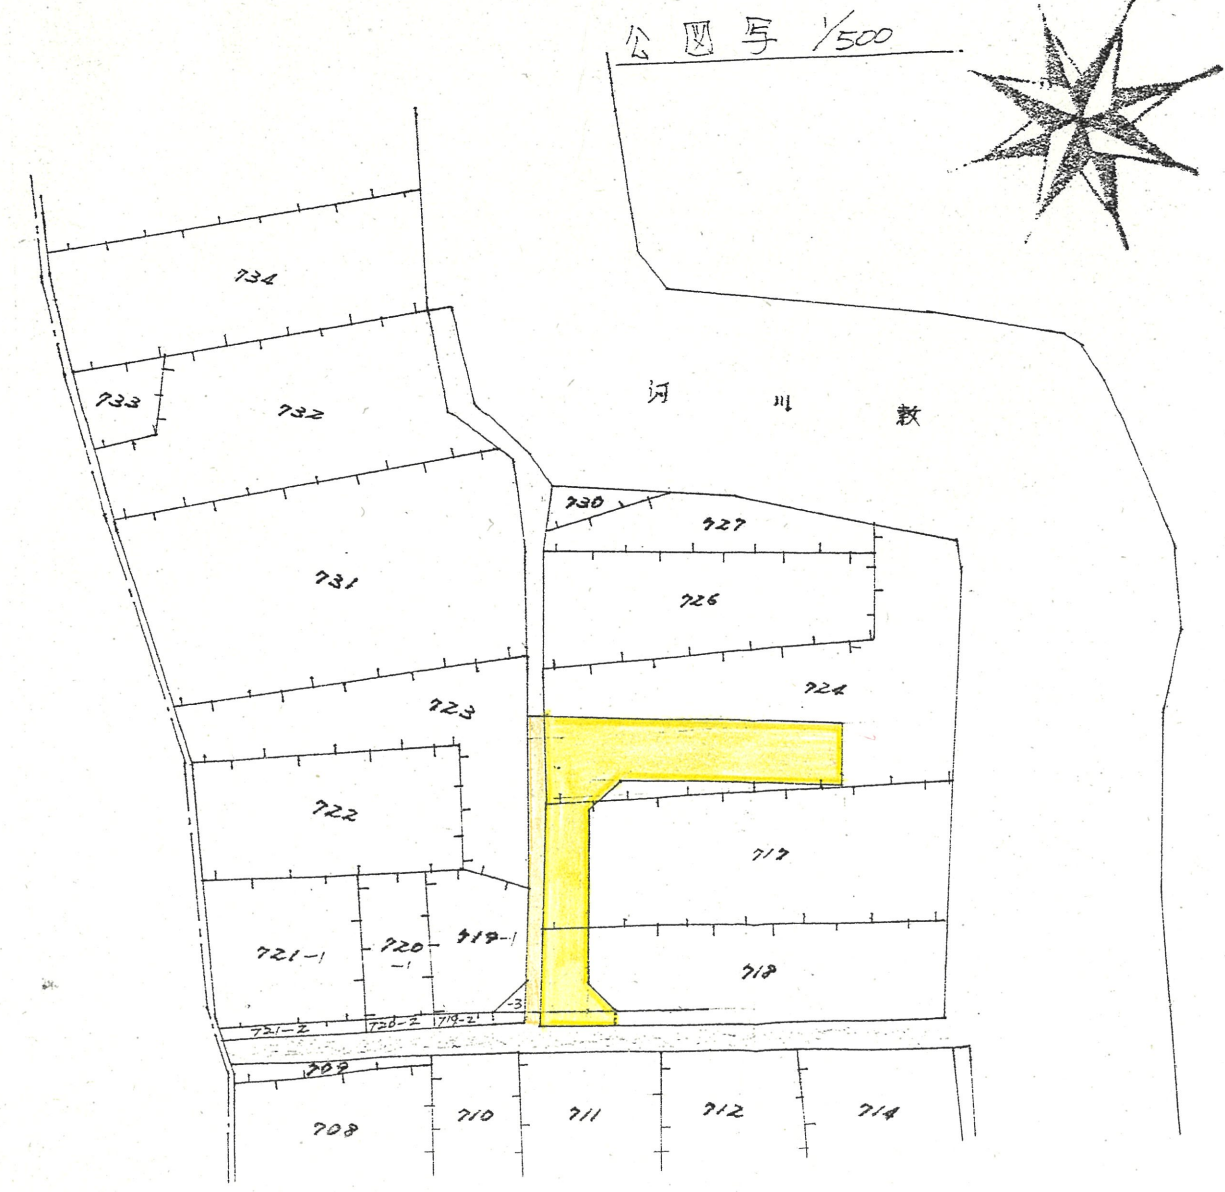

道路位置指定図	指定番号	48-119
三和町 地内	指定年月日	S49. 2. 5

断面図 1/30

附近見取図

地籍図 (実測図及び公図写)

実測図 1/300