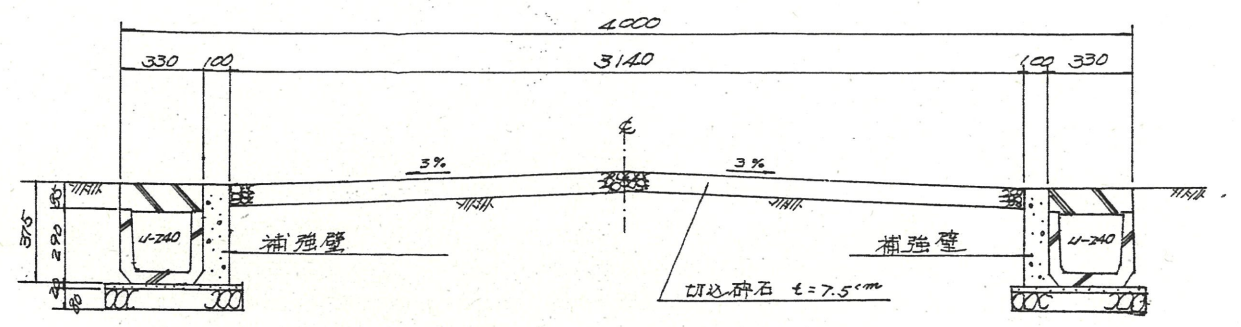

道路位置指定図	指定番号	48-119
三和町 地内	指定年月日	S49. 2. 5

断面図 1/30

附近見取図

地籍図 (実測図及び公図写)

実測図 1/300