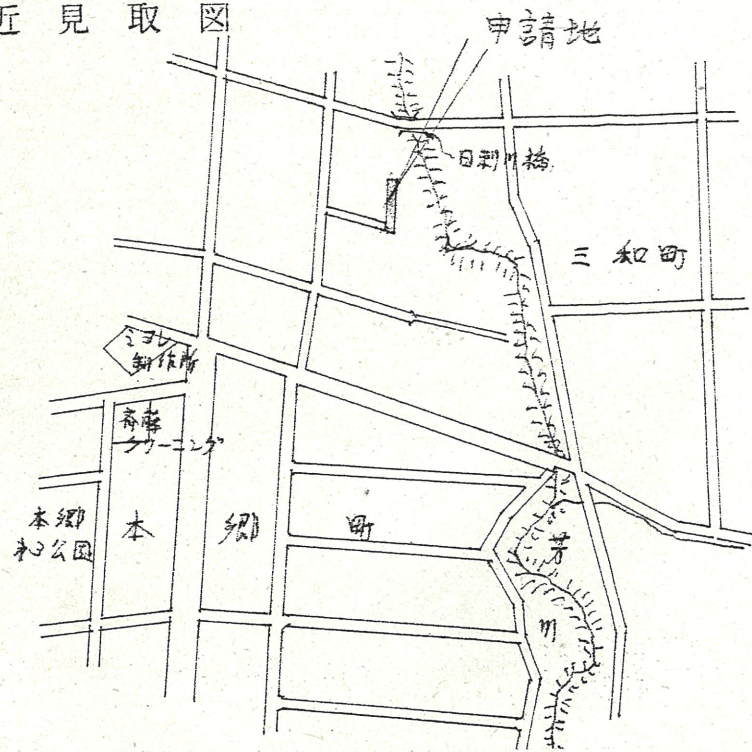

附近見取図

断面図 1/30

道路位置指定図	指定番号	48-128
三和町 他 地内	指定年月日	S49. 2.22

公園写 S 1/500

実測図 S 1/300