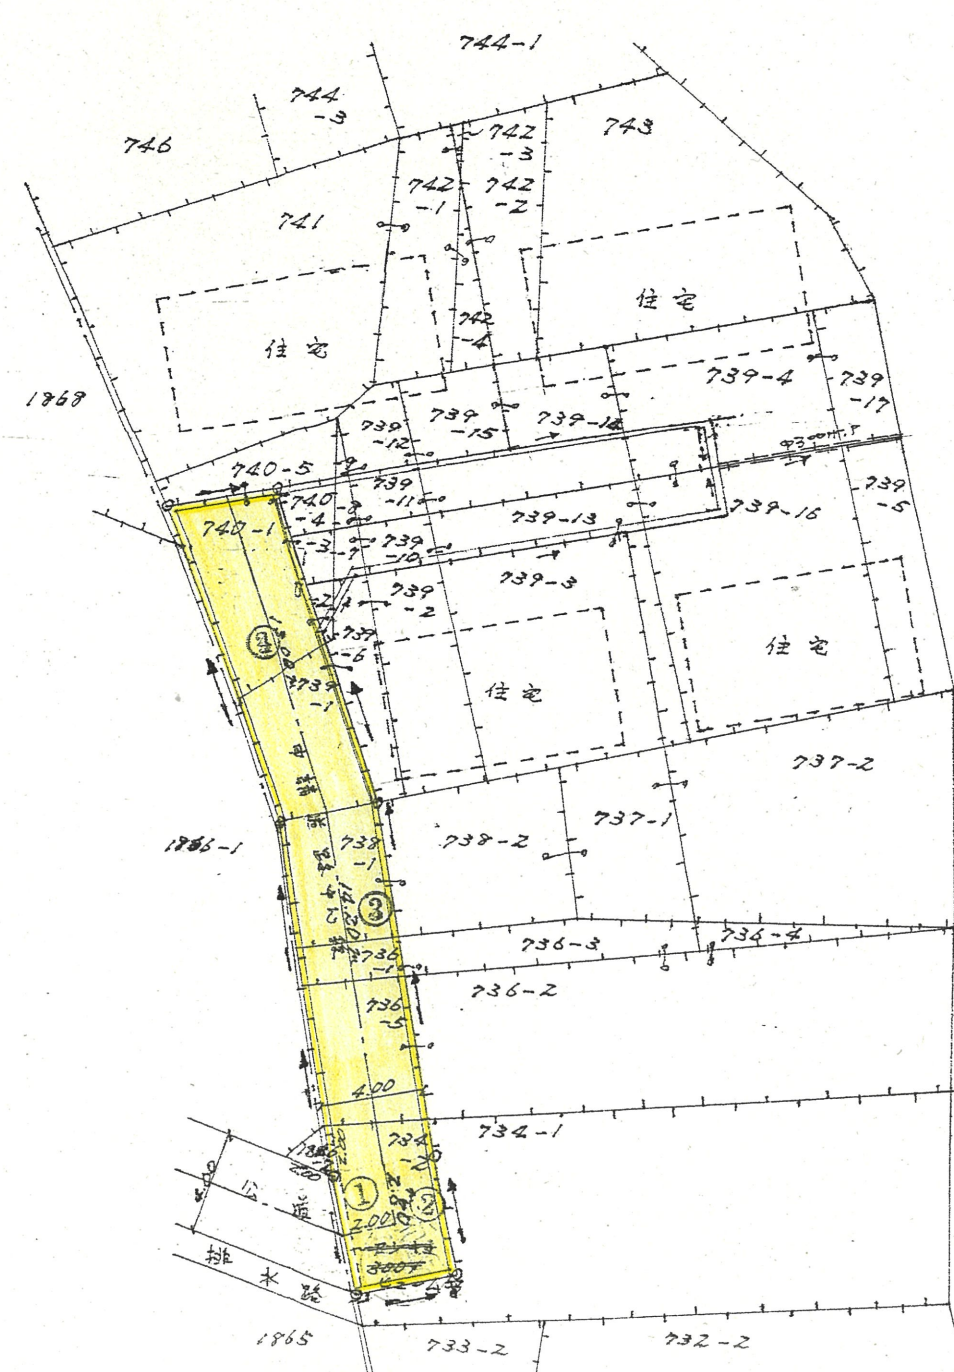

附近見取図

断面図 1/30

道路位置指定図	指定番号	48-128
三和町 他 地内	指定年月日	S49. 2.22

公園写 S 1/500

実測図 S 1/300