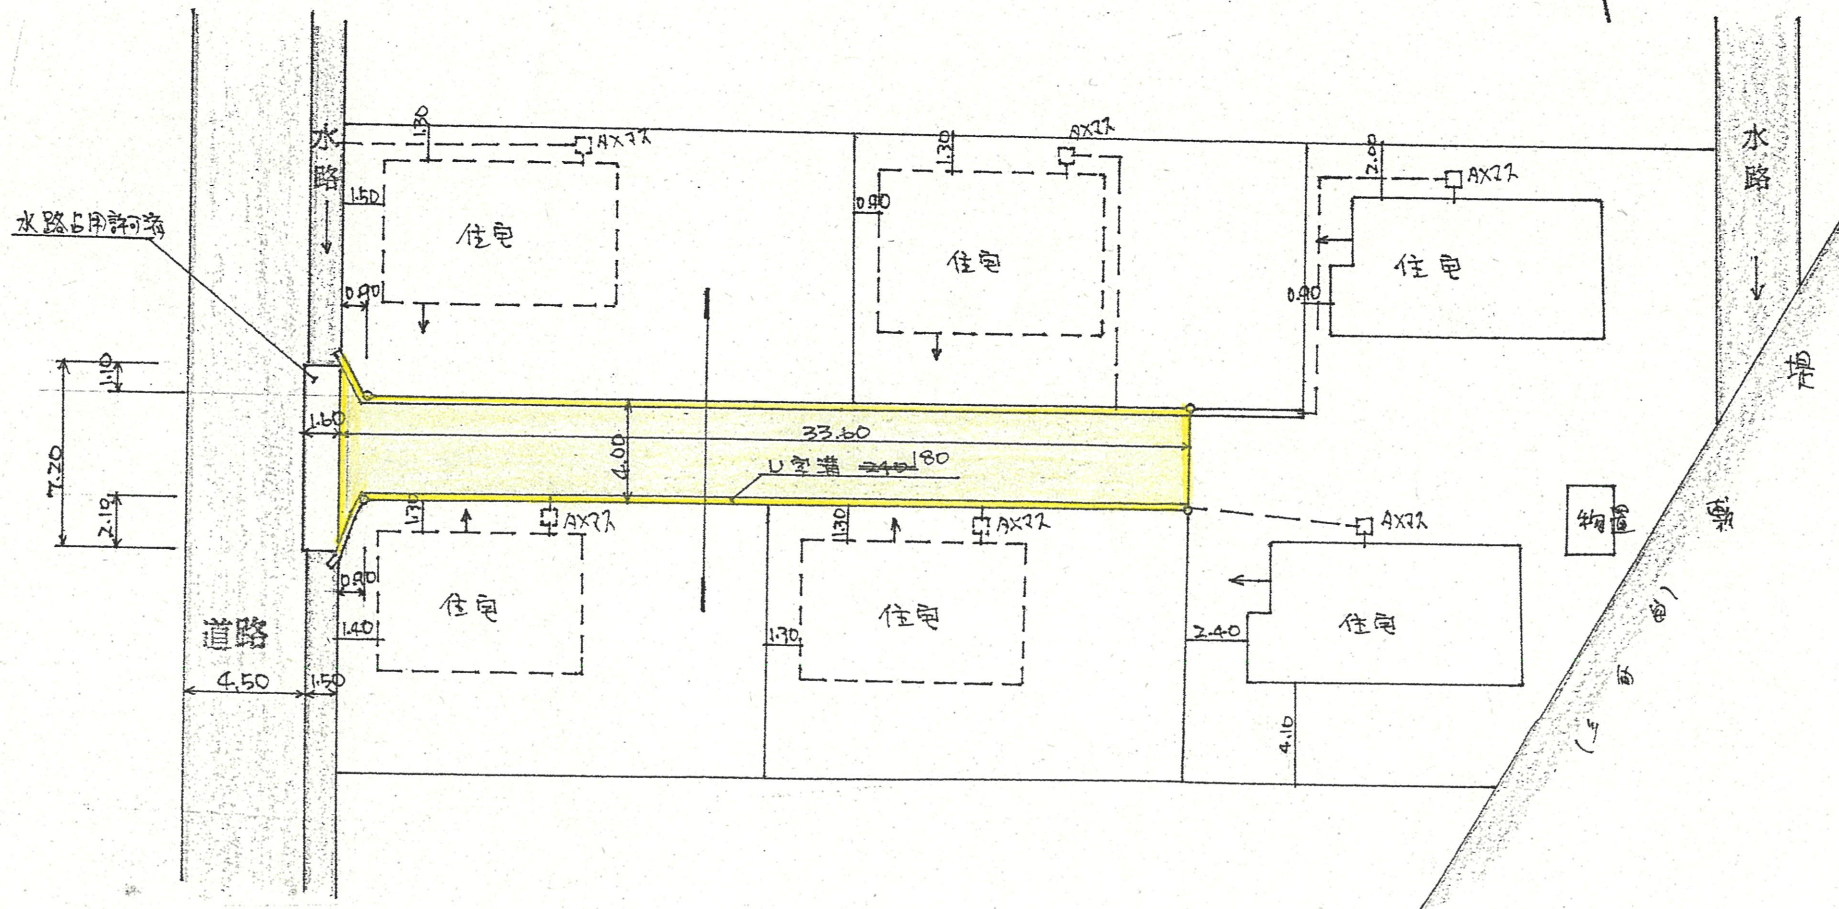

附近見取図

断面図

道路位置指定図	指定番号	48-34
市野町 地内	指定年月日	S48. 6.11

実測図 1/300

公図 1/500