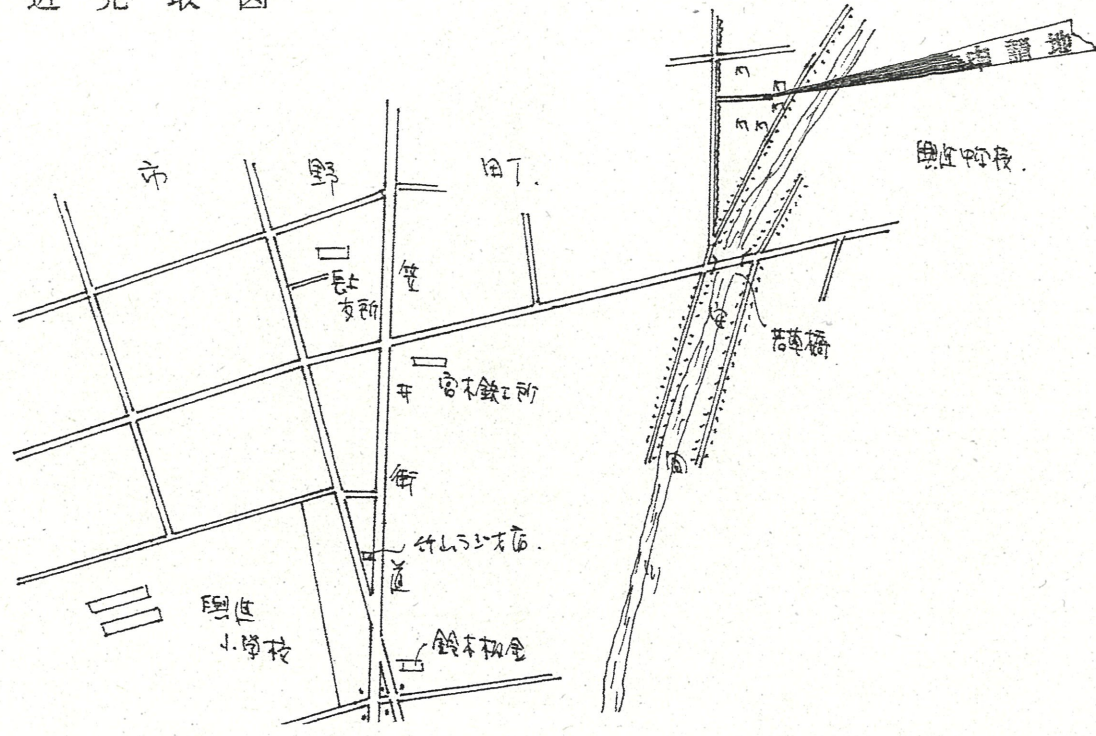

附近見取図

断面図

道路位置指定図	指定番号	48-34
市野町 地内	指定年月日	S48. 6.11

実測図 1/300

公図 1/500