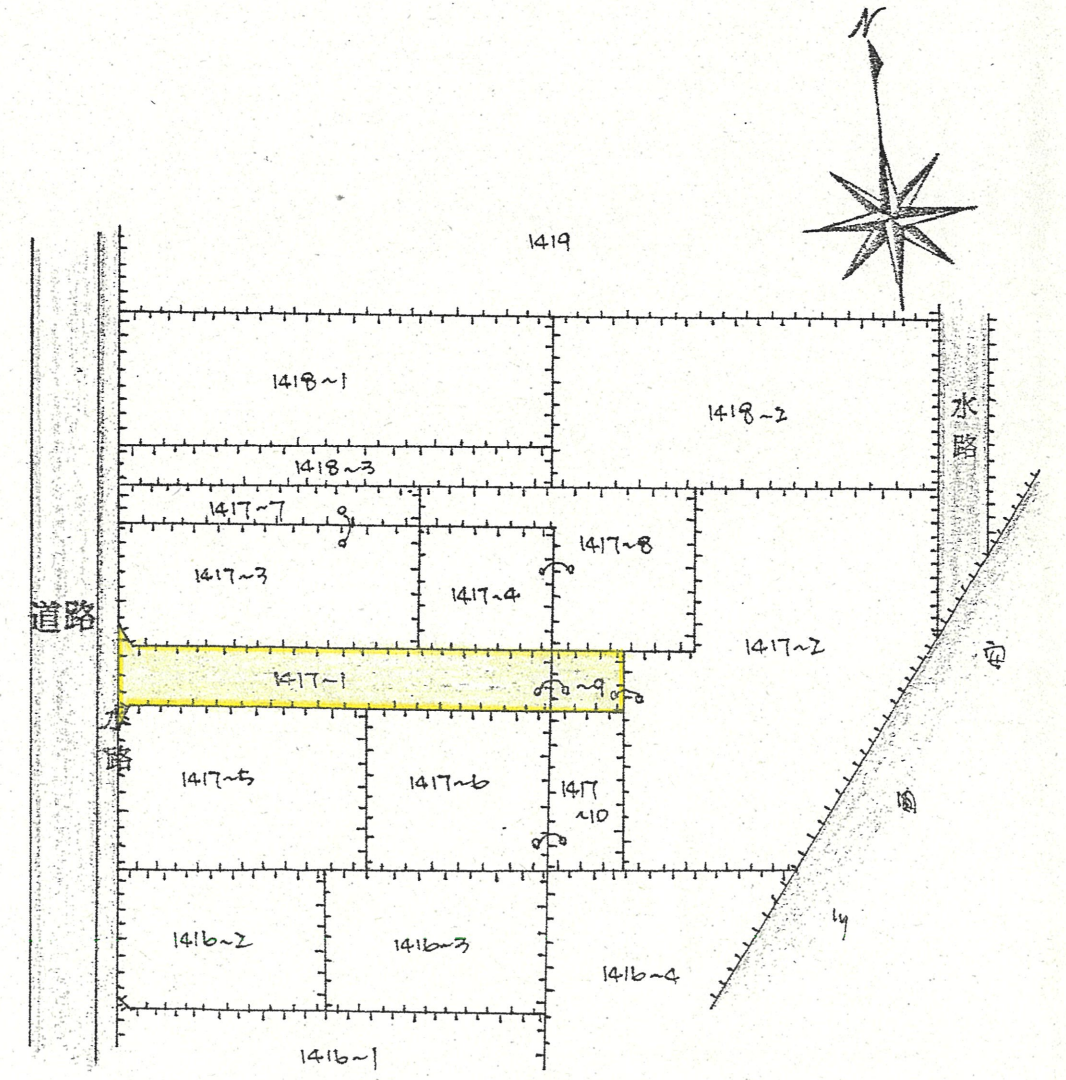

附近見取図

断面図

道路位置指定図	指定番号	48-34
市野町 地内	指定年月日	S48. 6.11

実測図 1/300

公図 1/500