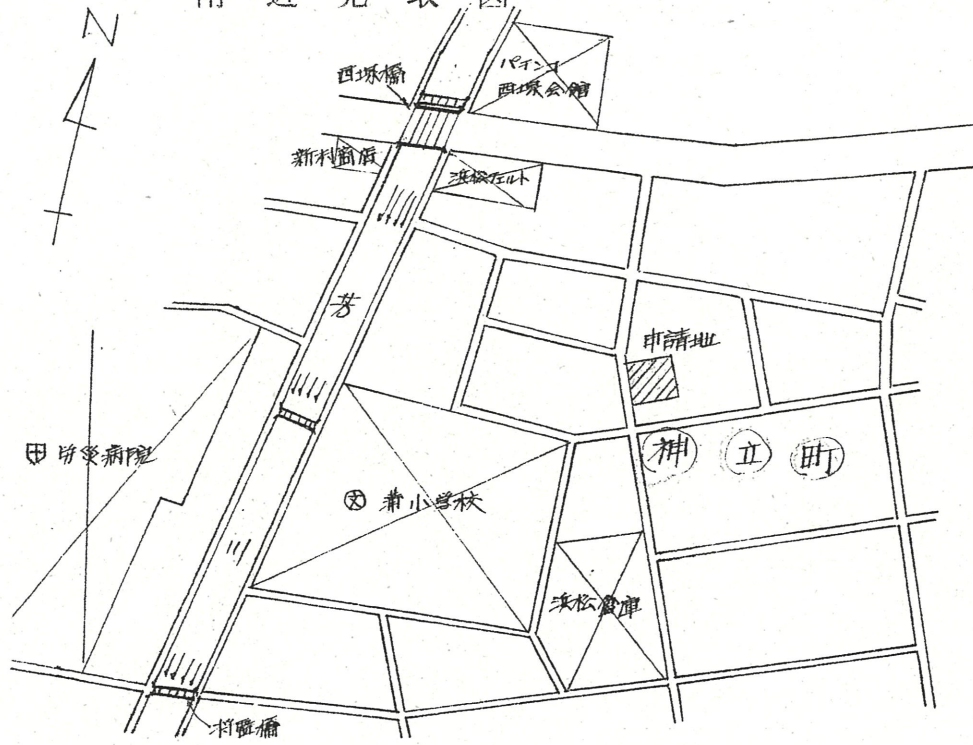

附近見取図

道路位置指定図	指定番号	48-53
神立町 地内	指定年月日	S48. 8.25

断面図