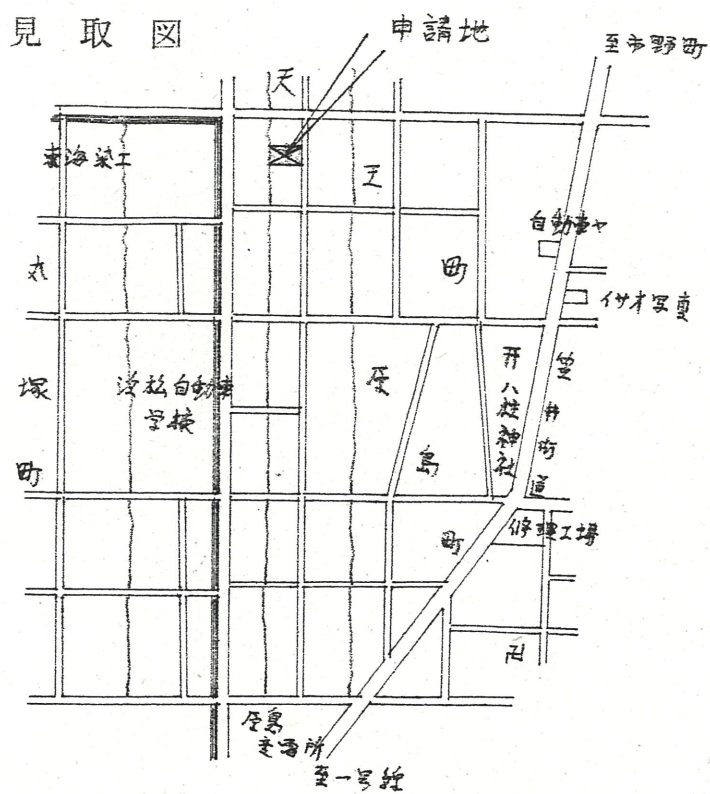

附近見取図

断面図

道路位置指定図	指定番号	48-59
天王町 地内	指定年月日	S48.10.1