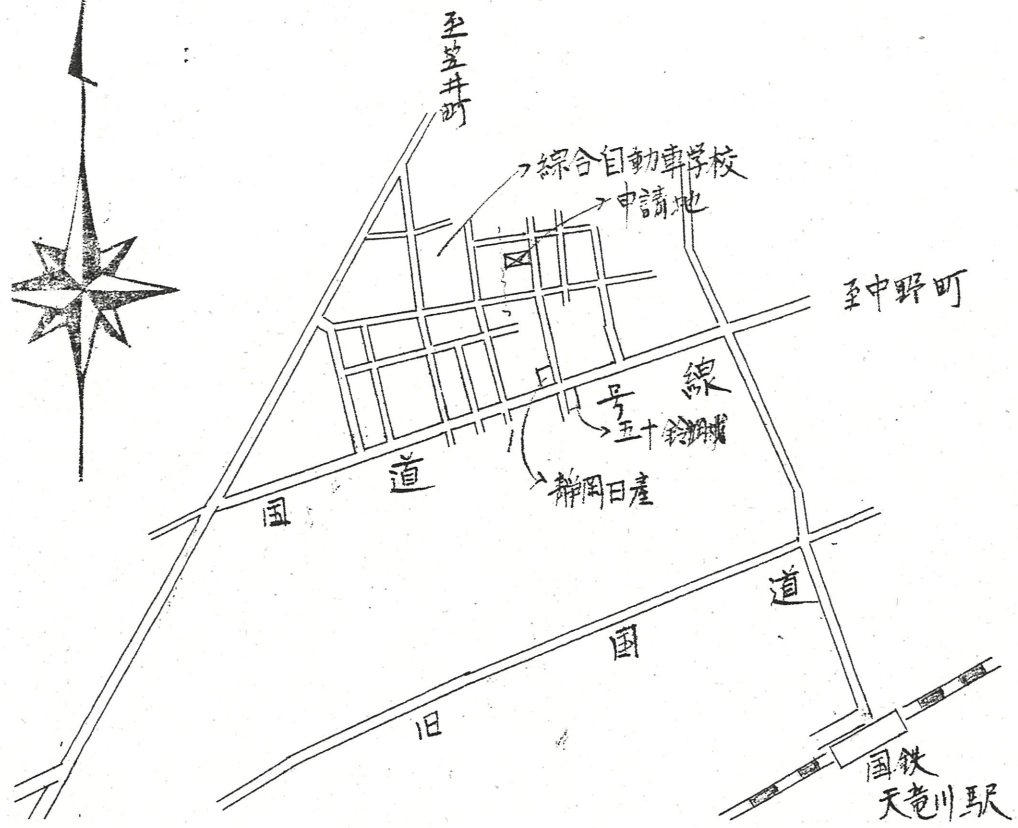

-附近見取図

断面図

S/50

道路位置指定図	指定番号	48-6
篠ヶ瀬町 地内	指定年月日	S48. 4.25