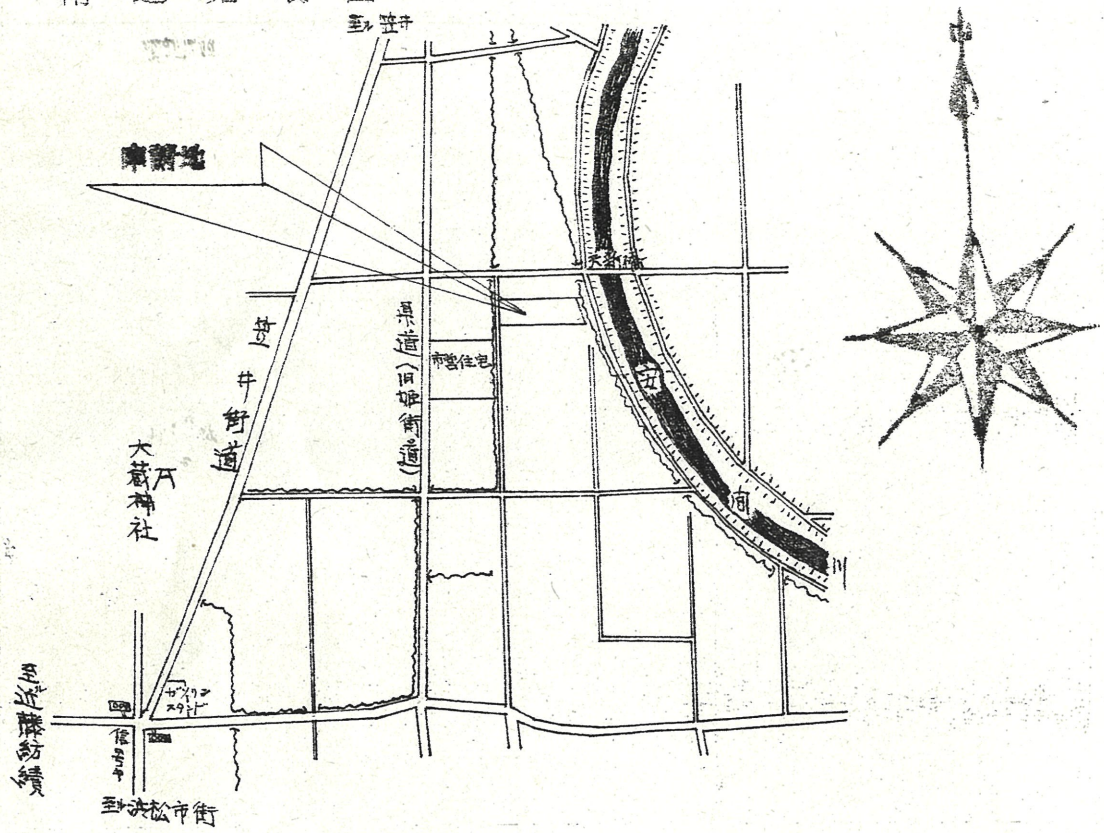

附近見取図

道路位置指定図	指定番号	48-73
天王町 地内	指定年月日	S48.10.27

断面図 S1/30

公園写 S1/500

実測図 S1/300