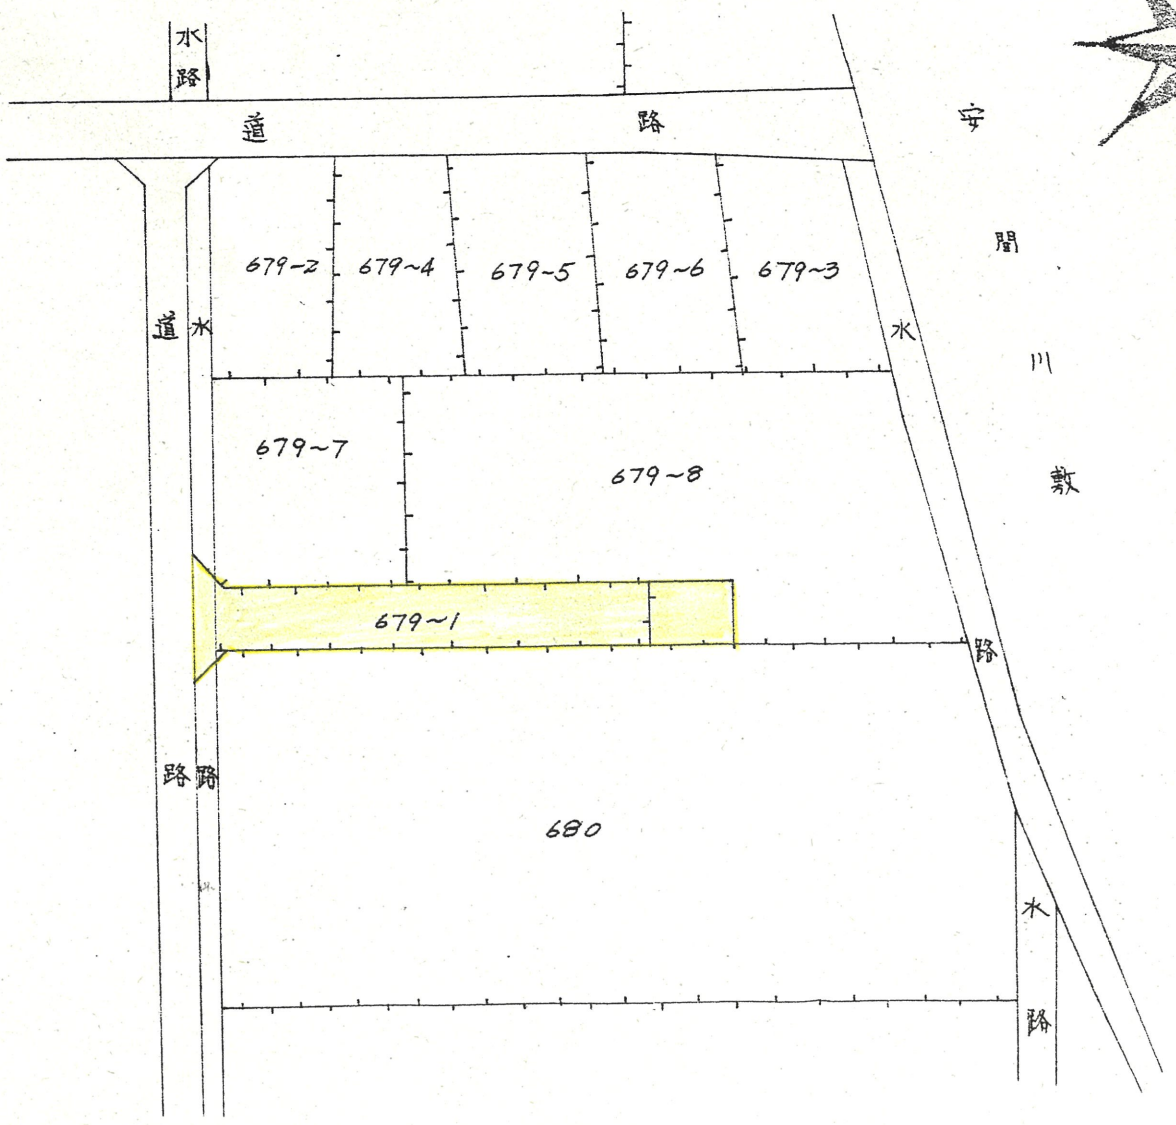

附近見取図

道路位置指定図	指定番号	48-73
天王町 地内	指定年月日	S48.10.27

断面図 S1/30

公園写 S1/500

実測図 S1/300