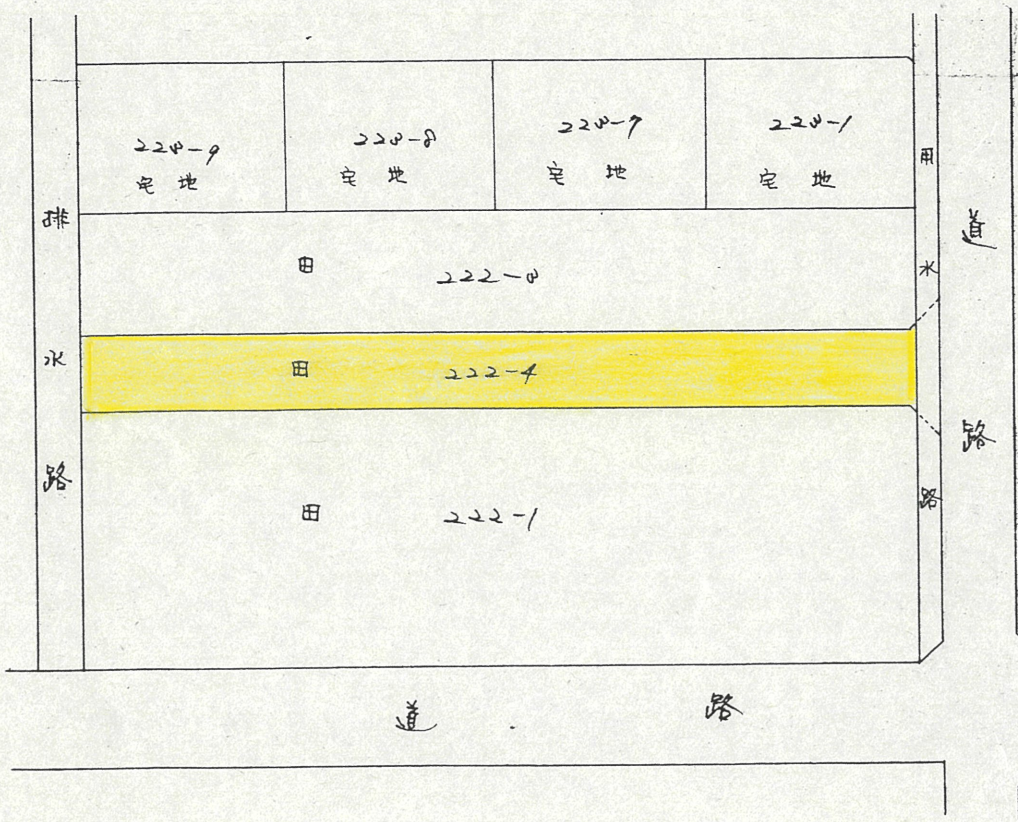

附近見取図

断面図

道路位置指定図	指定番号	49-20
恩地町 地内	指定年月日	S49.12.13

公図写 1/500

実測図 1/500