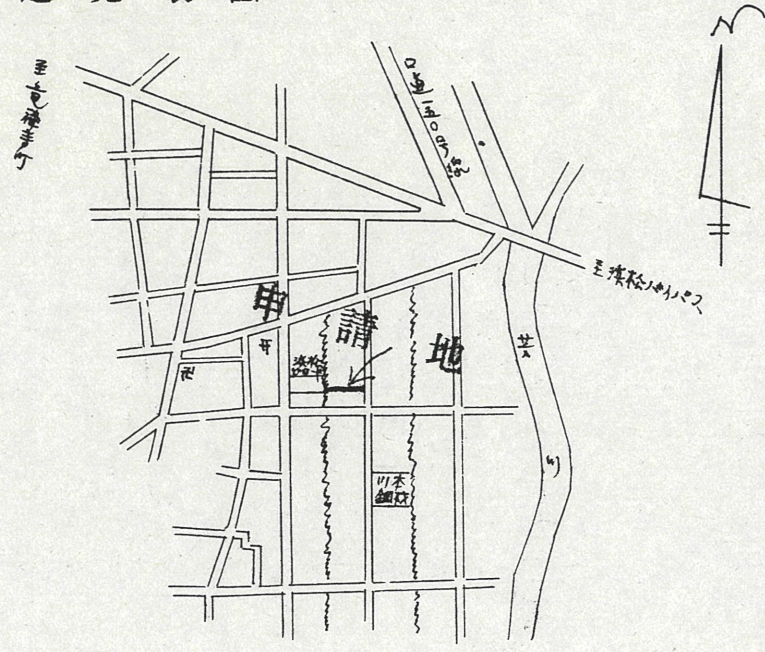

附近見取図

断面図

道路位置指定図	指定番号	49-20
恩地町 地内	指定年月日	S49.12.13

公図写 1/500

実測図 1/500