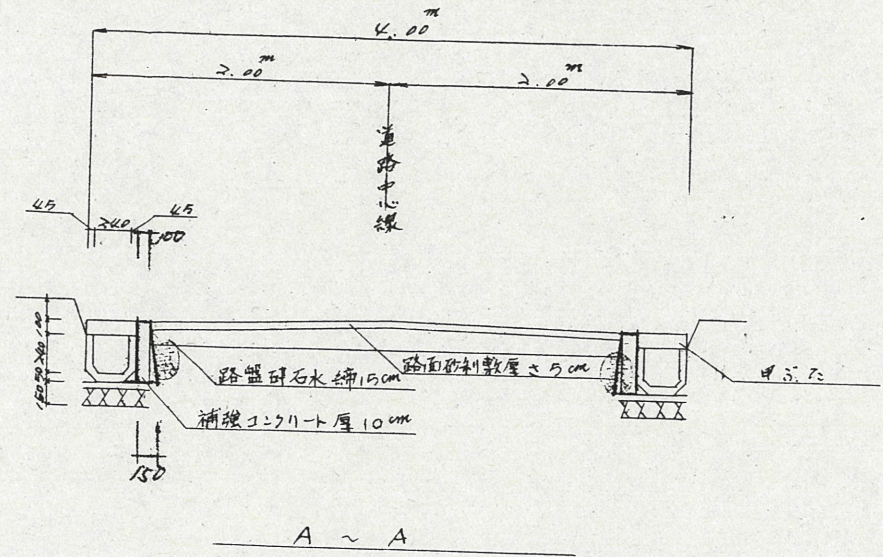

附近見取図

公図写図 1:600

道路位置指定図	指定番号	49-28
富塚町 地内	指定年月日	S49.11.1

実測図 1:300