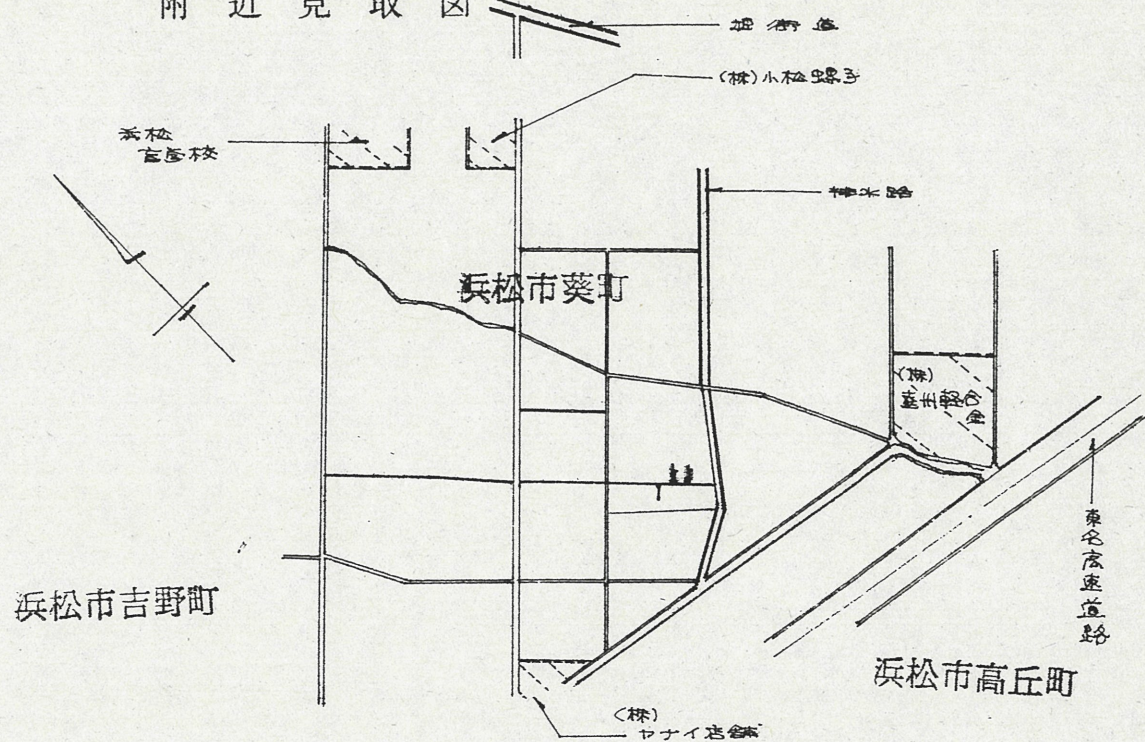

道路位置指定図	指定番号	49-29
葵町 地内	指定年月日	S49.10.11

附近見取図

断面図

公 図 写

実 測 図

浜松市葵町山二里山