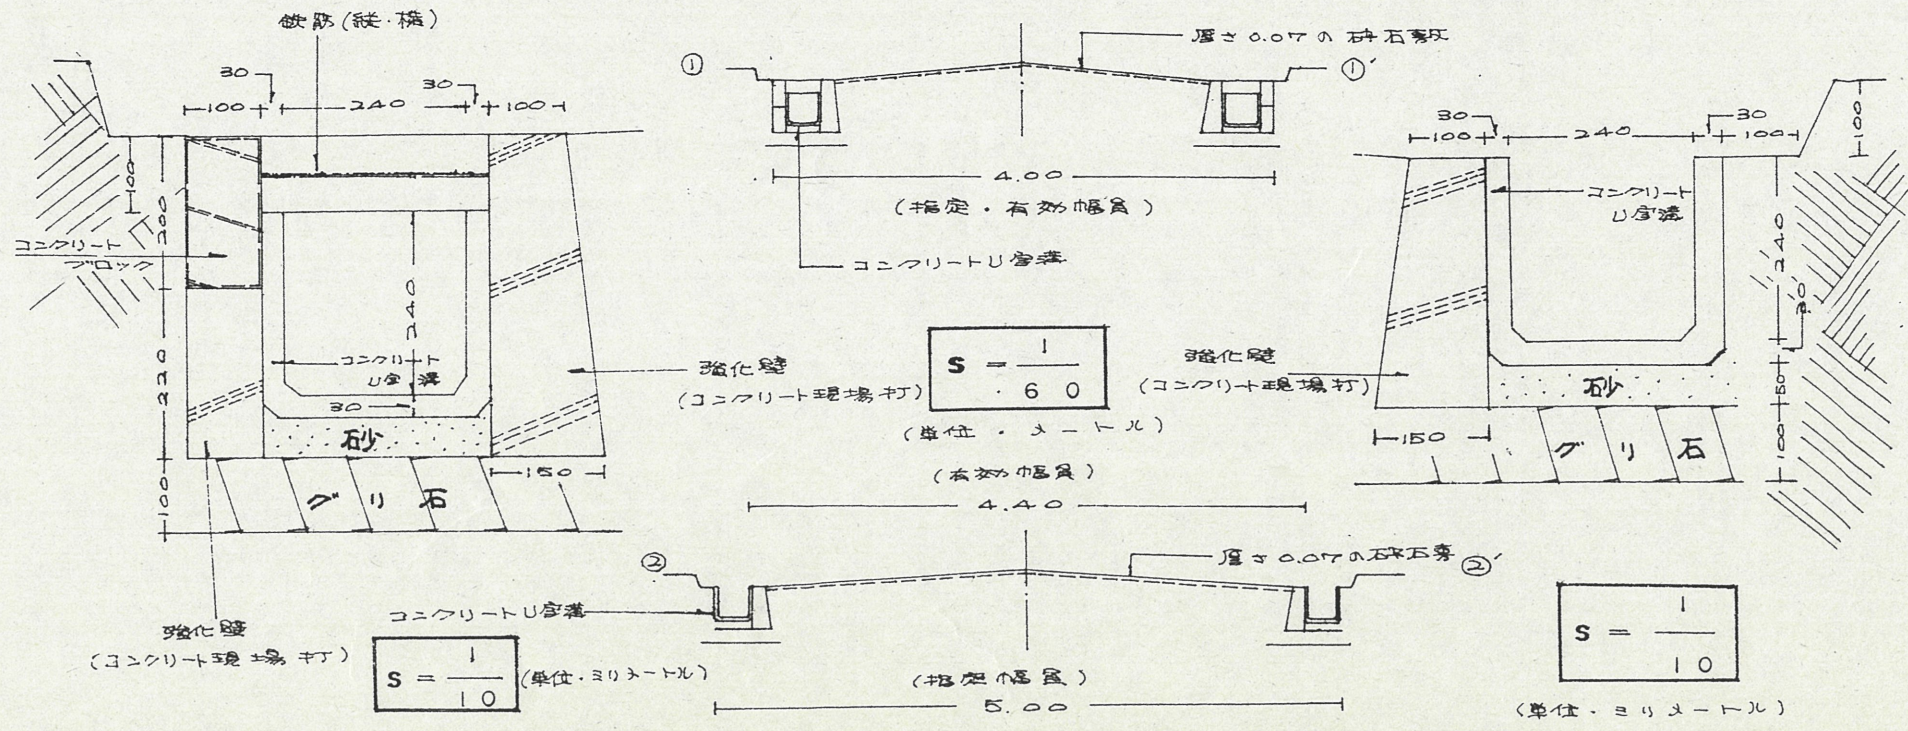

道路位置指定図	指定番号	49-29
葵町 地内	指定年月日	S49.10.11

附近見取図

断面図

公 図 写

実 測 図

浜松市葵町山二里山