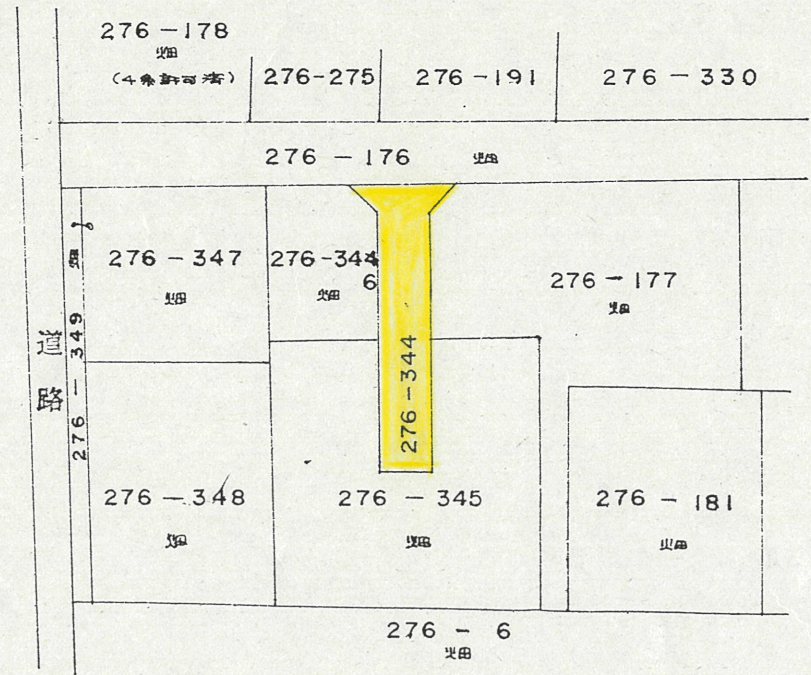

附近見取図

断面図

道路位置指定図	指定番号	49-30
葵町 地内	指定年月日	S49.10.11

公図写

浜松市葵町宮二里山

実測図