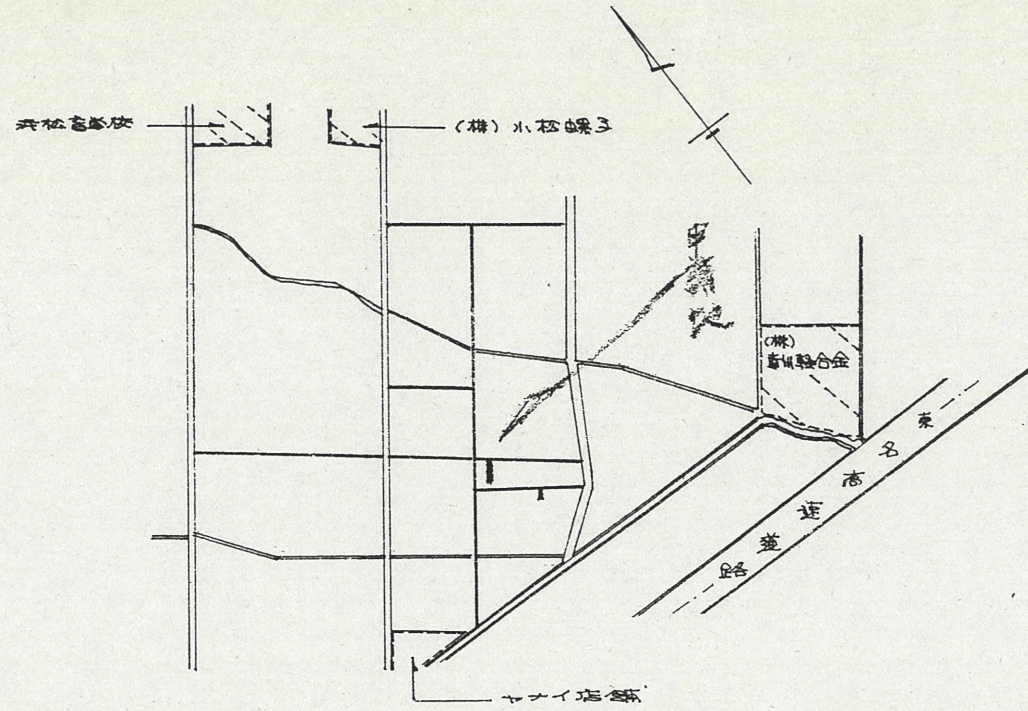

附近見取図

断面図

道路位置指定図	指定番号	49-30
葵町 地内	指定年月日	S49.10.11

公図写

浜松市葵町宮二里山

実測図