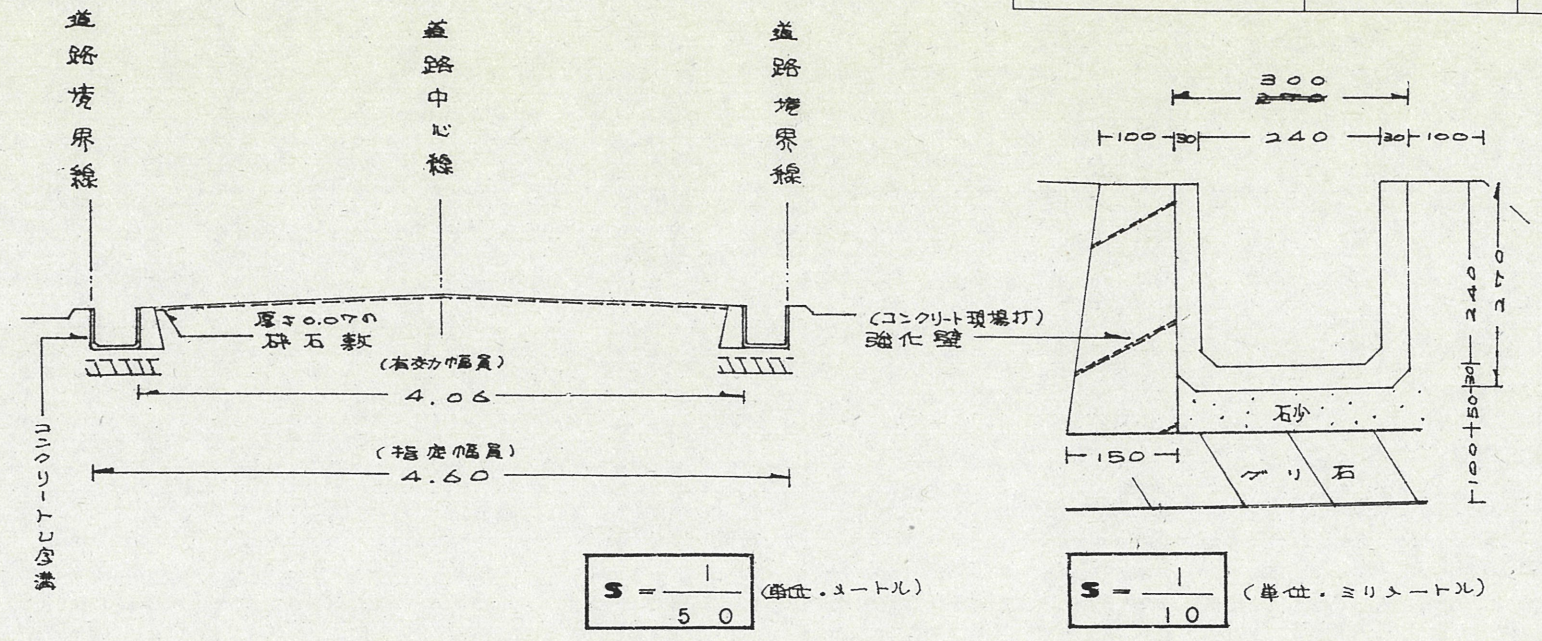

附近見取図

断面図

道路位置指定図	指定番号	49-30
葵町 地内	指定年月日	S49.10.11

公図写

浜松市葵町宮二里山

実測図