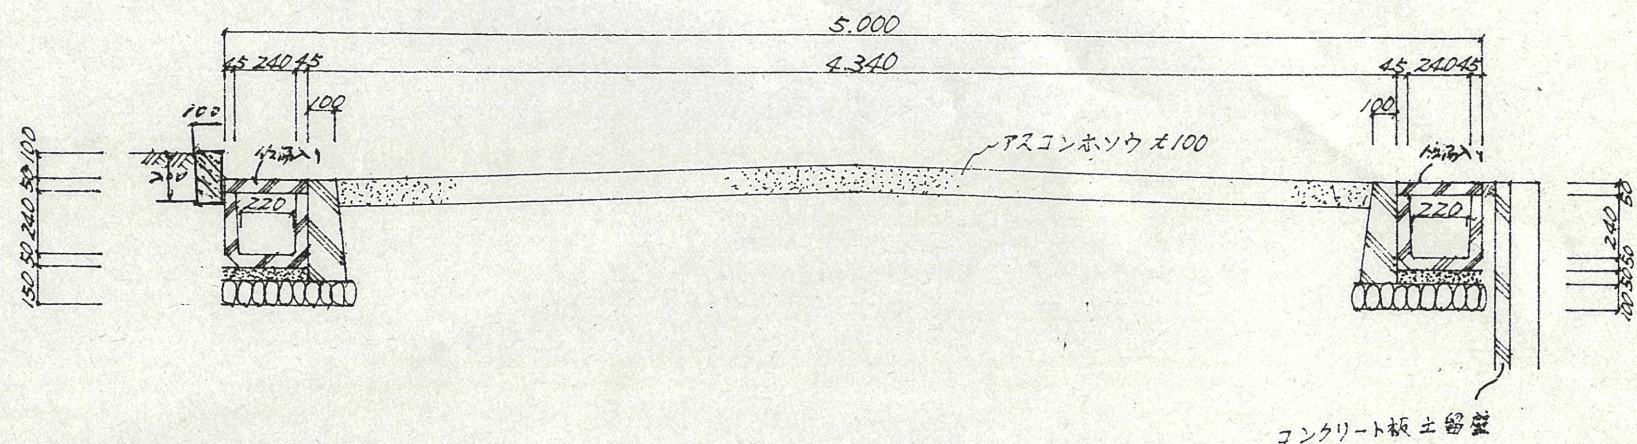

道路位置指定図	指定番号	49-31
篠ヶ瀬町 地内	指定年月日	S49.11.1

附近見取図

断面図

公図写 S1/500

実測図 S1/300