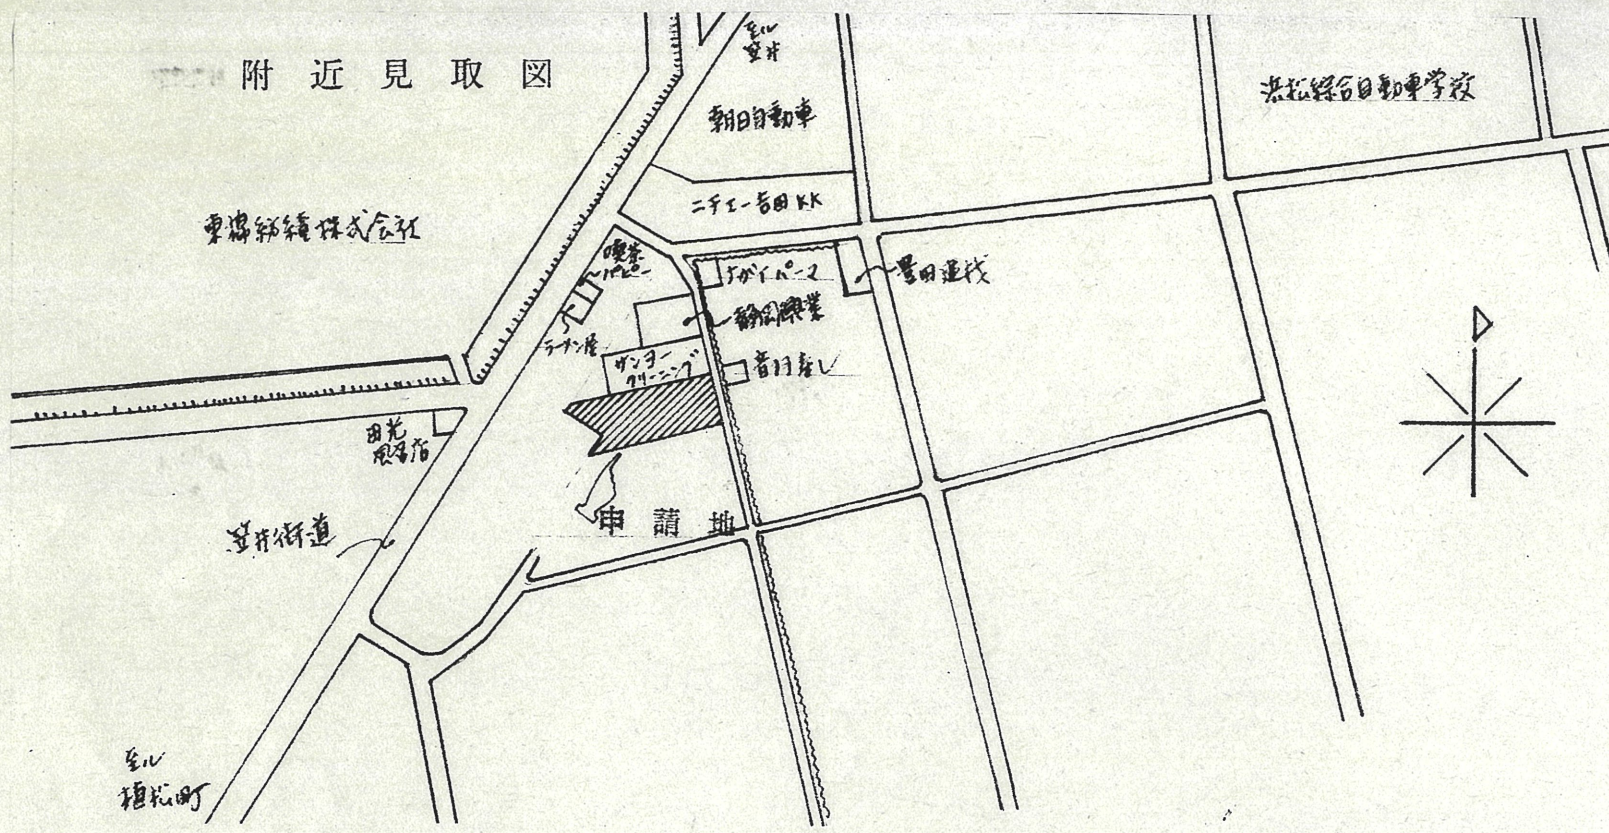

附近見取図

断面図

道路位置指定図	指定番号	49-55
上西町 地内	指定年月日	S50. 3.28

S. 1:30

公図写

S. 1:500

和町

地籍図