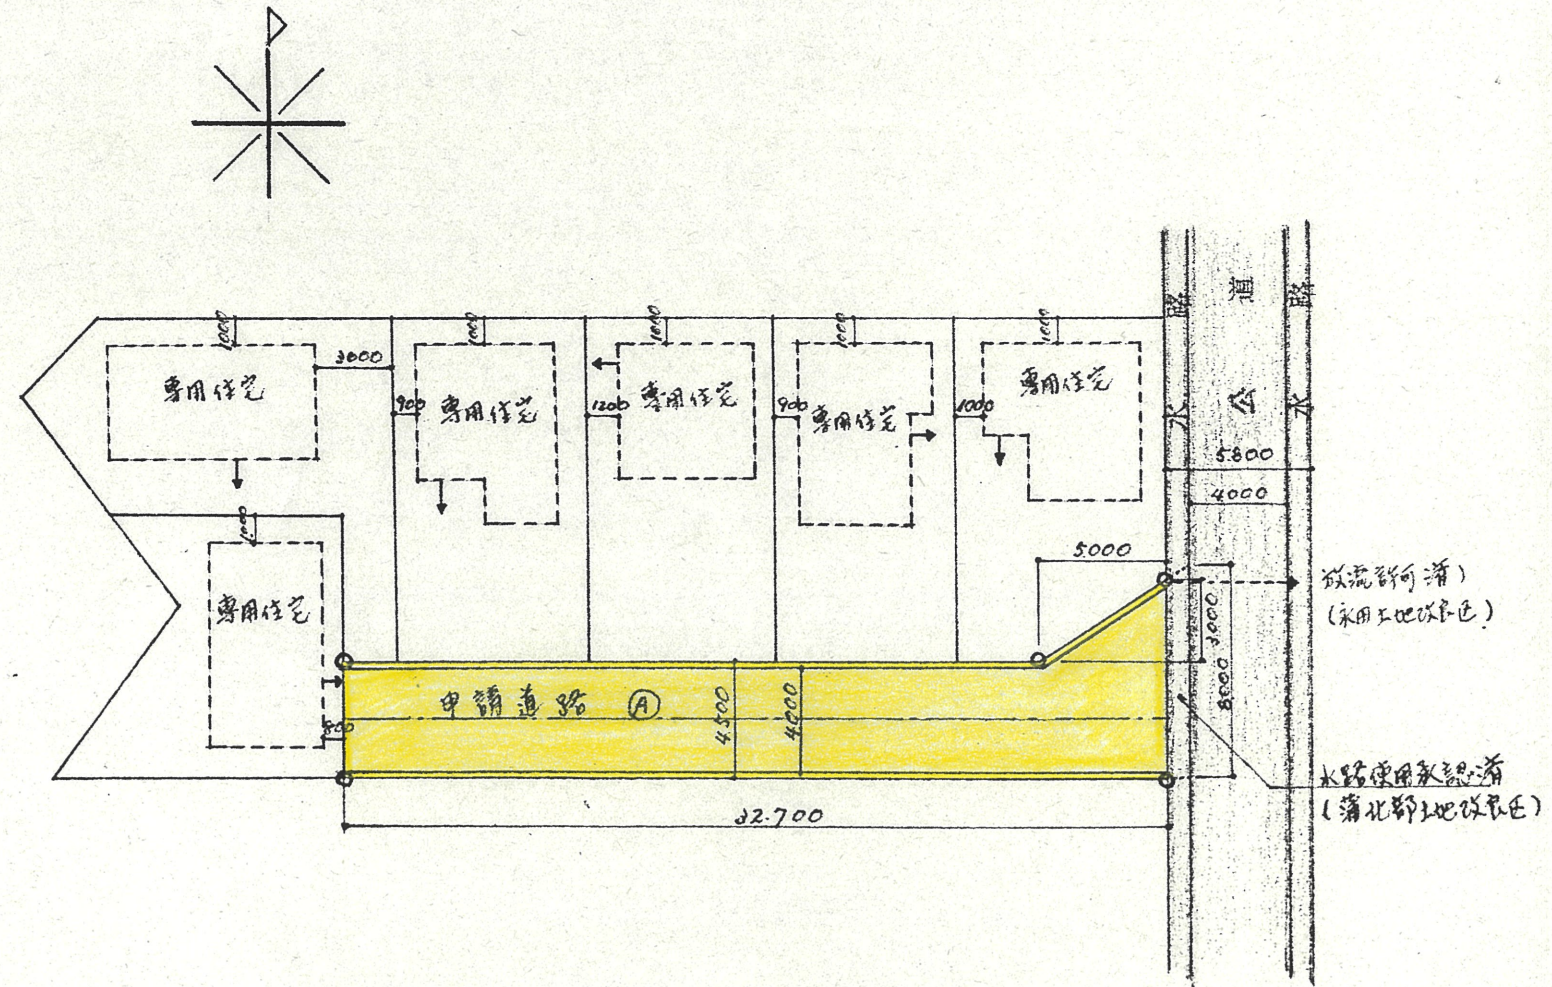

附近見取図

断面図

道路位置指定図	指定番号	49-55
上西町 地内	指定年月日	S50. 3.28

S. 1:30

公図写

S. 1:500

和町

地籍図