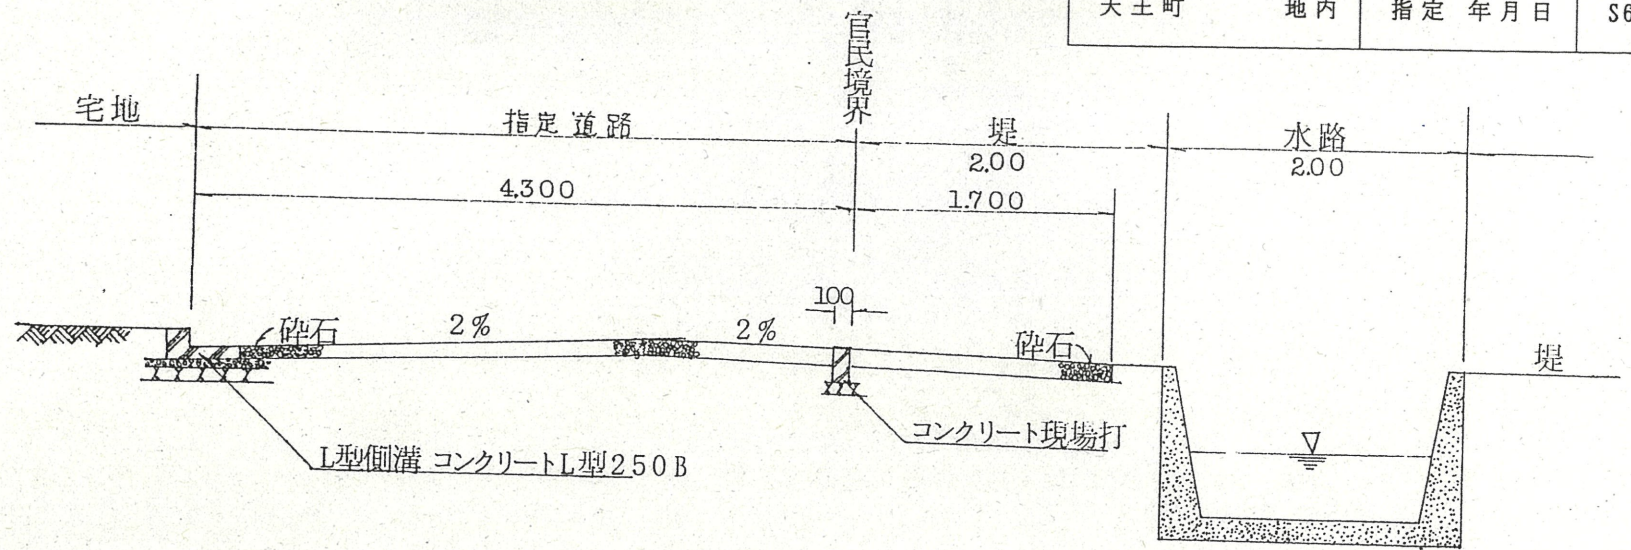

附近見取図

断面図 1/50

道路位置指定図	指定番号	50-31
天王町 地内	指定年月日	S50. 8.16

実測図 1/300

公図写 1/500

浜松市天王町字天白

1 附近見取図

2 断面図 1/50

道路位置指定図	指定番号	62-19
天王町 地内	指定年月日	S62.12.12

実測図 1/250

- 一部廃止
1. 宅地の計画変更をしないこと
  2. 指定道路の維持管理に留意する

公函写 1/500  
浜松市天王町字天白