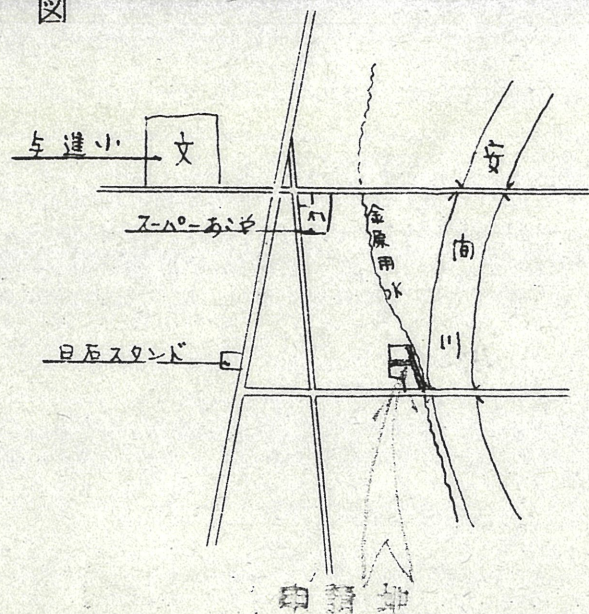

附近見取図

断面図 1/50

道路位置指定図	指定番号	50-31
天王町 地内	指定年月日	S50. 8.16

実測図 1/300

公図写 1/500

浜松市天王町字天白

1 附近見取図

2 断面図 1/50

道路位置指定図	指定番号	62-19
天王町 地内	指定年月日	S62.12.12

実測図 1/250

- 一部廃止
1. 宅地の計画変更をしないこと
  2. 指定道路の維持管理に留意する

公函写 1/500  
浜松市天王町字天白