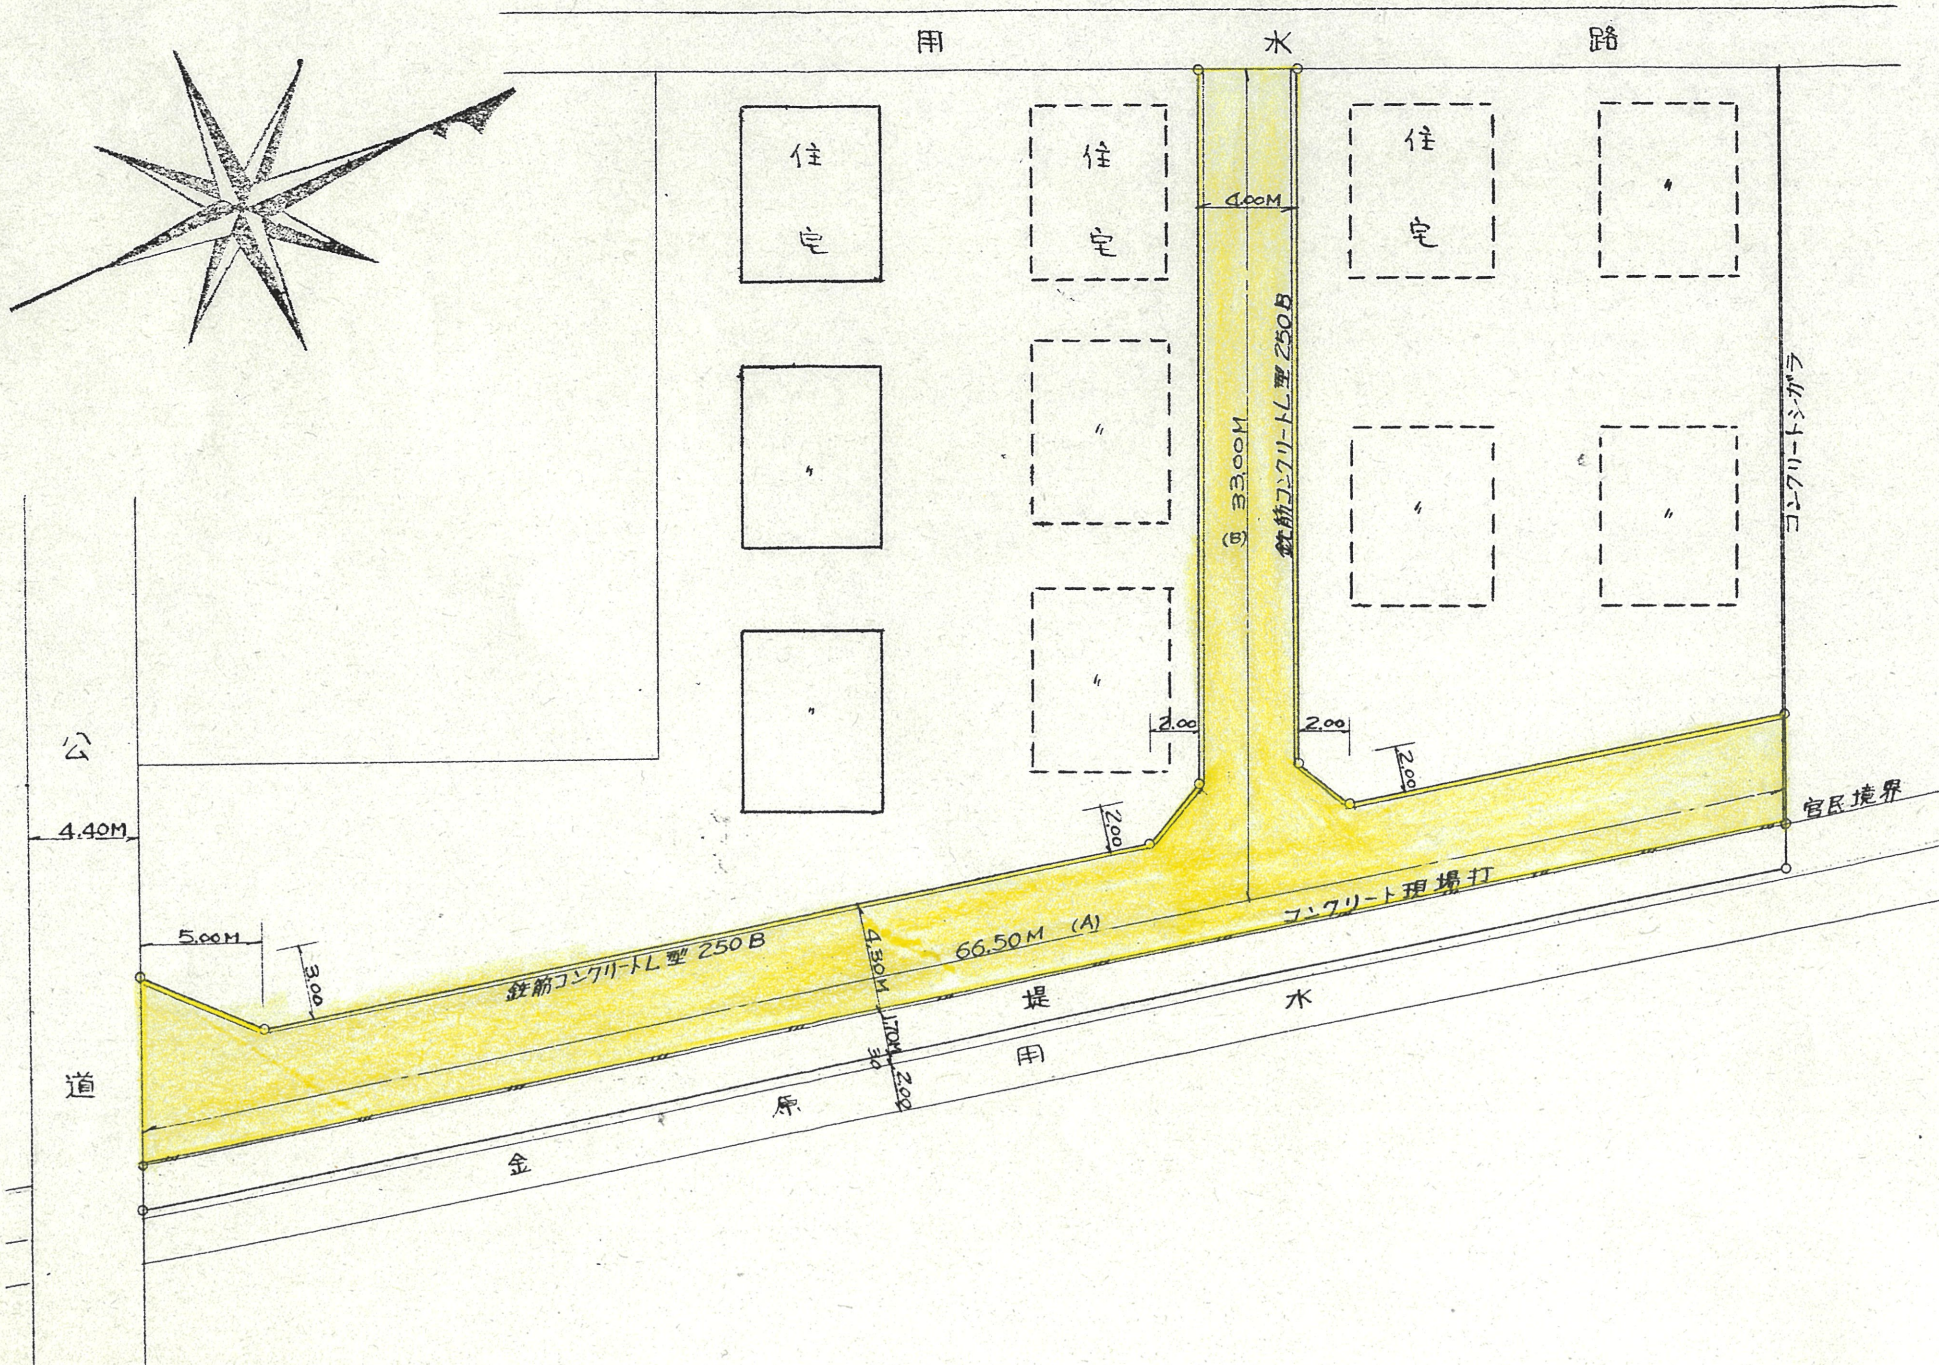

附近見取図

断面図 1/50

道路位置指定図	指定番号	50-31
天王町 地内	指定年月日	S50. 8.16

実測図 1/300

公図写 1/500

浜松市天王町字天白

1 附近見取図

2 断面図 1/50

道路位置指定図	指定番号	62-19
天王町 地内	指定年月日	S62.12.12

実測図 1/250

- 一部廃止
1. 宅地の計画変更をしないこと
  2. 指定道路の維持管理に留意する

公函写 1/500  
浜松市天王町字天白