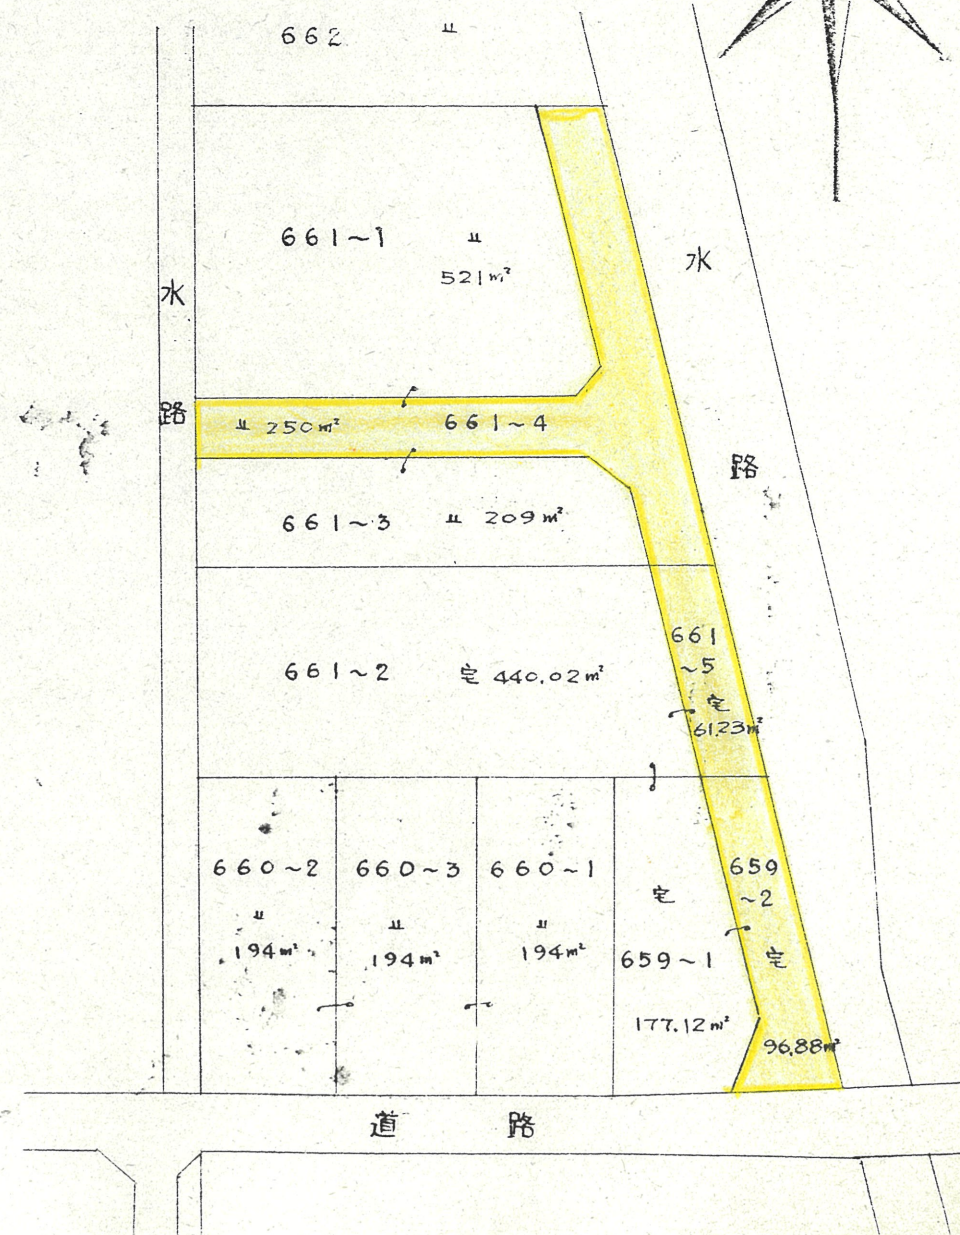

附近見取図

断面図 1/50

道路位置指定図	指定番号	50-31
天王町 地内	指定年月日	S50. 8.16

実測図 1/300

公図写 1/500

浜松市天王町字天白

1 附近見取図

2 断面図 1/50

道路位置指定図	指定番号	62-19
天王町 地内	指定年月日	S62.12.12

実測図 1/250

- 一部廃止
1. 宅地の計画変更をしないこと
  2. 指定道路の維持管理に留意する

公函写 1/500  
浜松市天王町字天白