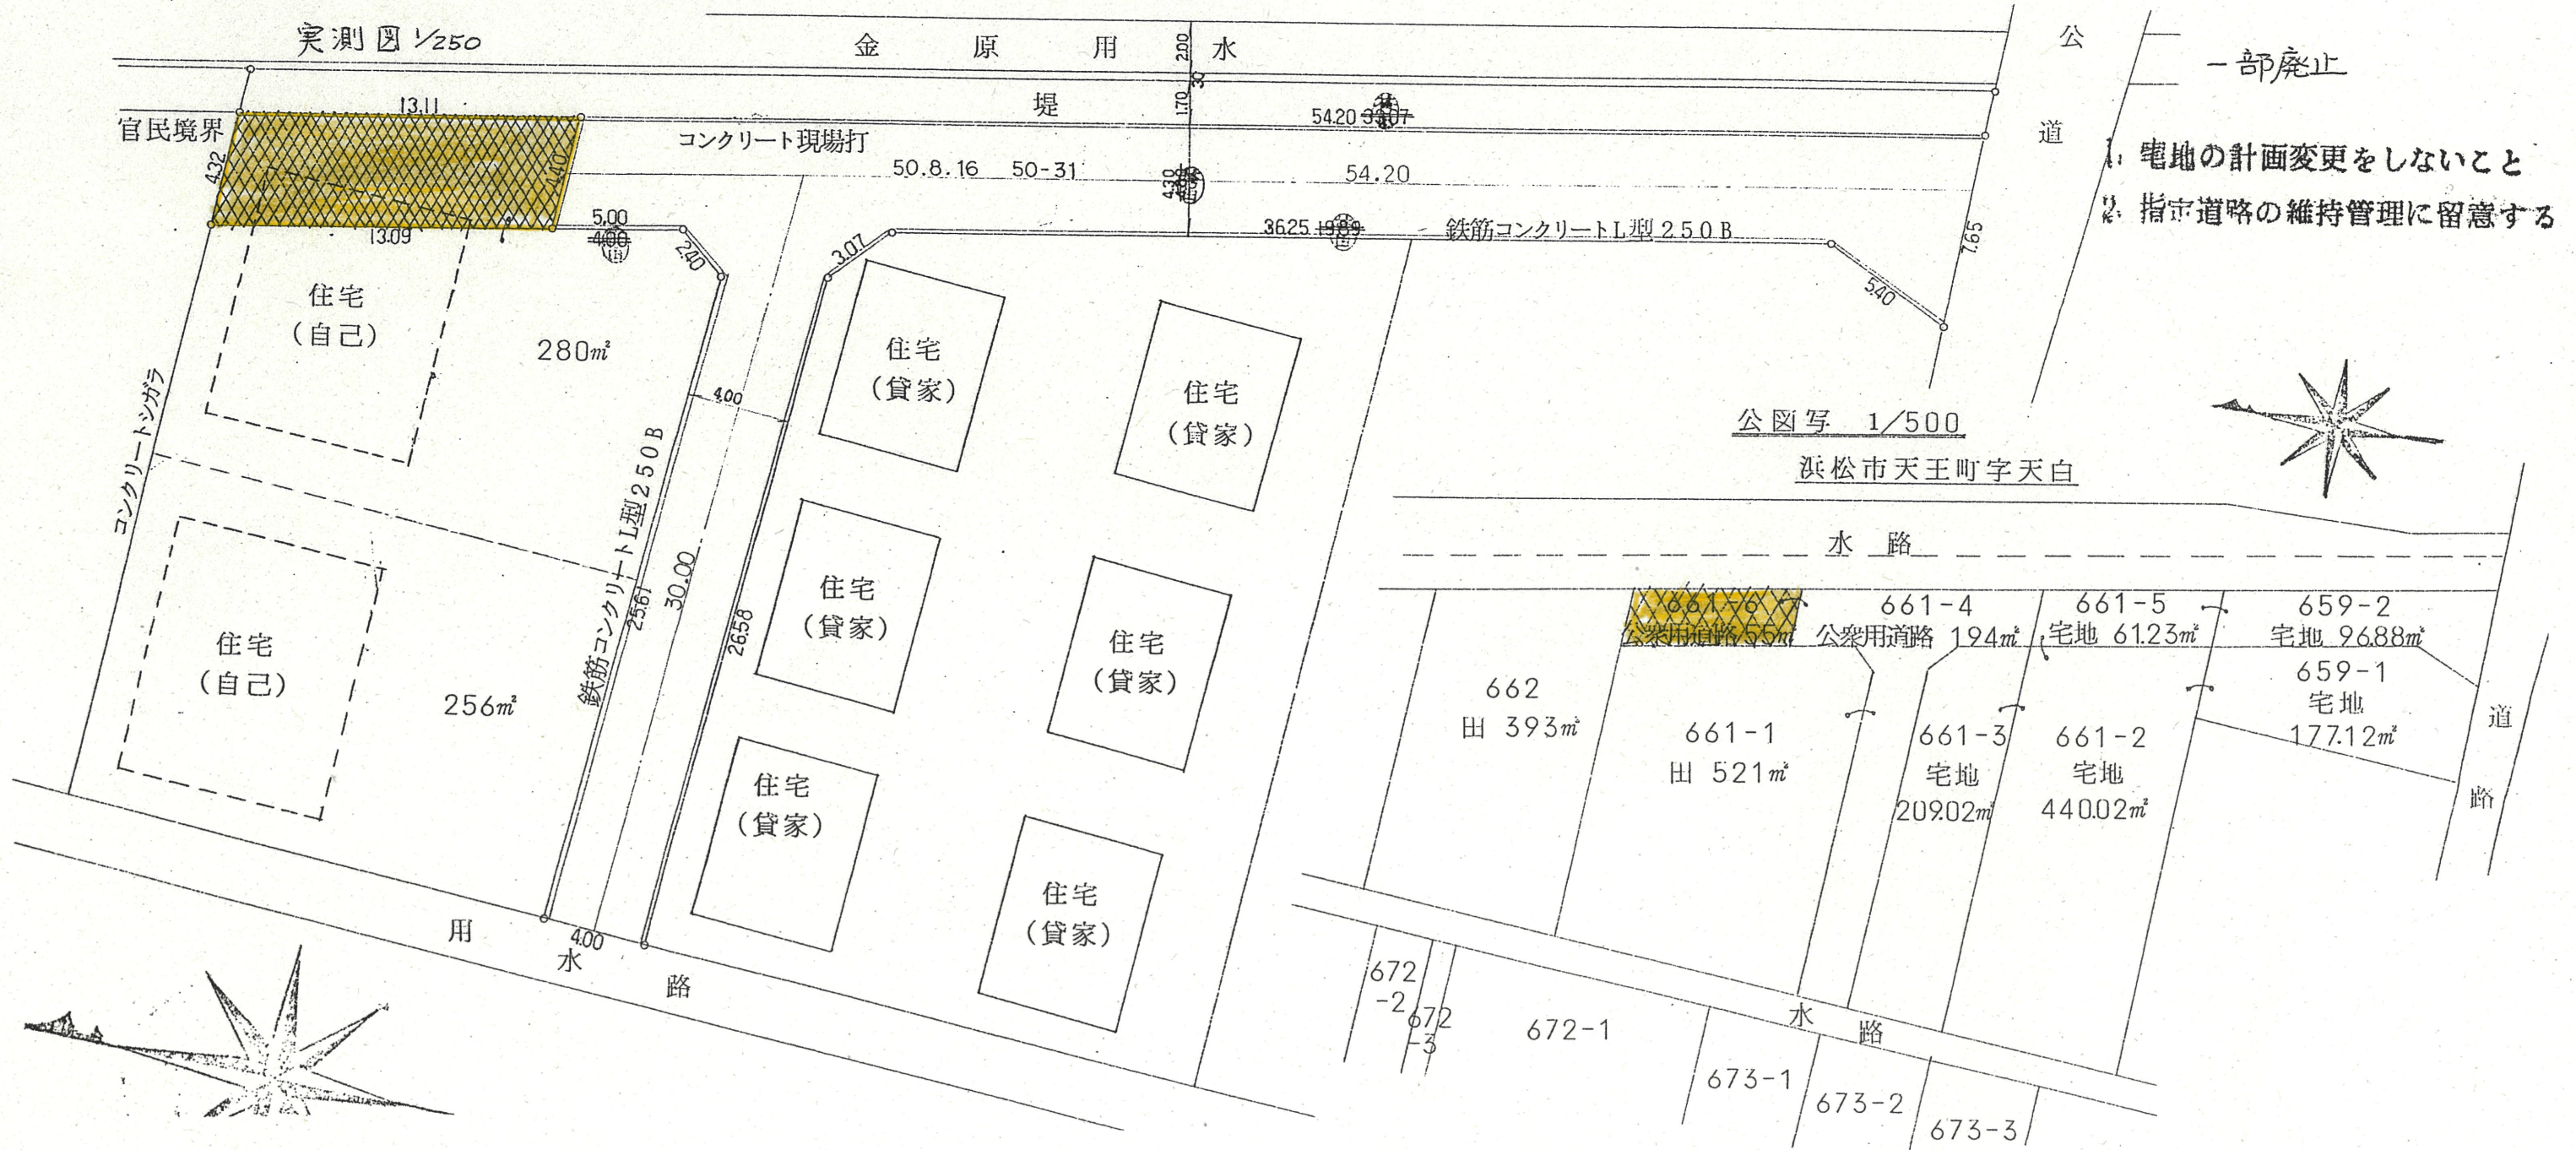

附近見取図

断面図 1/50

道路位置指定図	指定番号	50-31
天王町 地内	指定年月日	S50. 8.16

実測図 1/300

公図写 1/500

浜松市天王町字天白

1 附近見取図

2 断面図 1/50

道路位置指定図	指定番号	62-19
天王町 地内	指定年月日	S62.12.12

実測図 1/250

- 一部廃止
1. 宅地の計画変更をしないこと
  2. 指定道路の維持管理に留意する

公函写 1/500  
浜松市天王町字天白