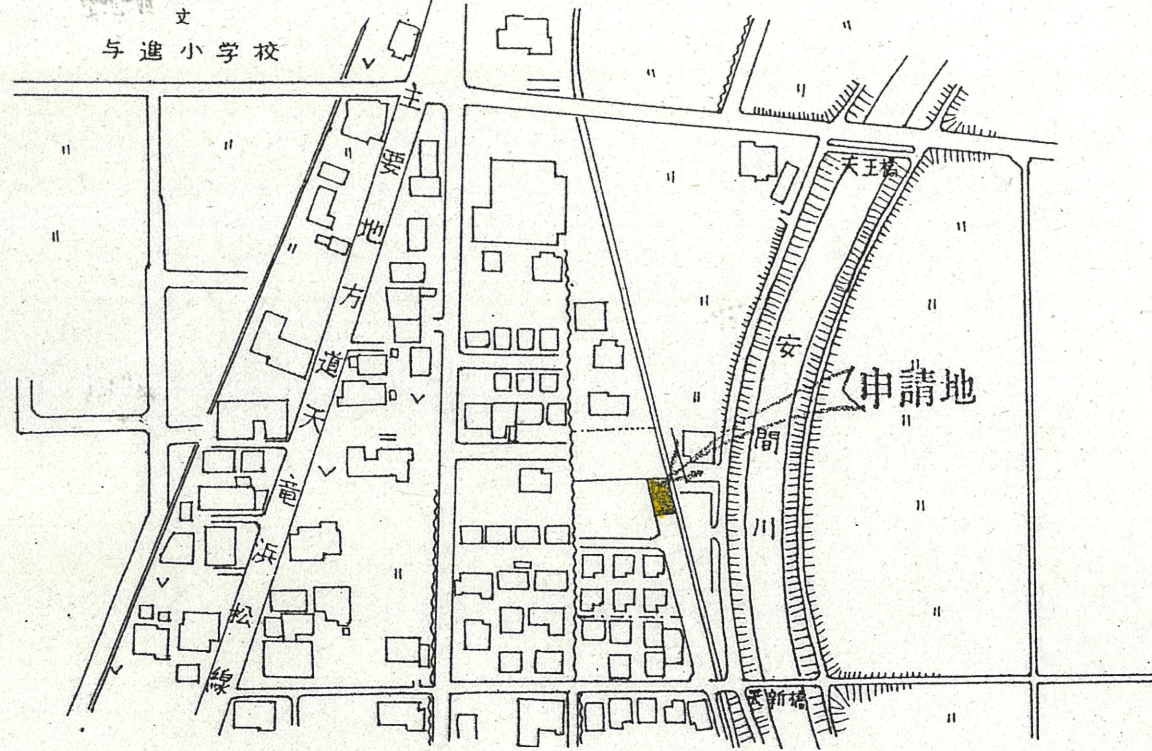

附近見取図

断面図 1/50

道路位置指定図	指定番号	50-31
天王町 地内	指定年月日	S50. 8.16

実測図 1/300

公図写 1/500

浜松市天王町字天白

1 附近見取図

2 断面図 1/50

道路位置指定図	指定番号	62-19
天王町 地内	指定年月日	S62.12.12

実測図 1/250

- 一部廃止
1. 宅地の計画変更をしないこと
  2. 指定道路の維持管理に留意する

公函写 1/500  
浜松市天王町字天白