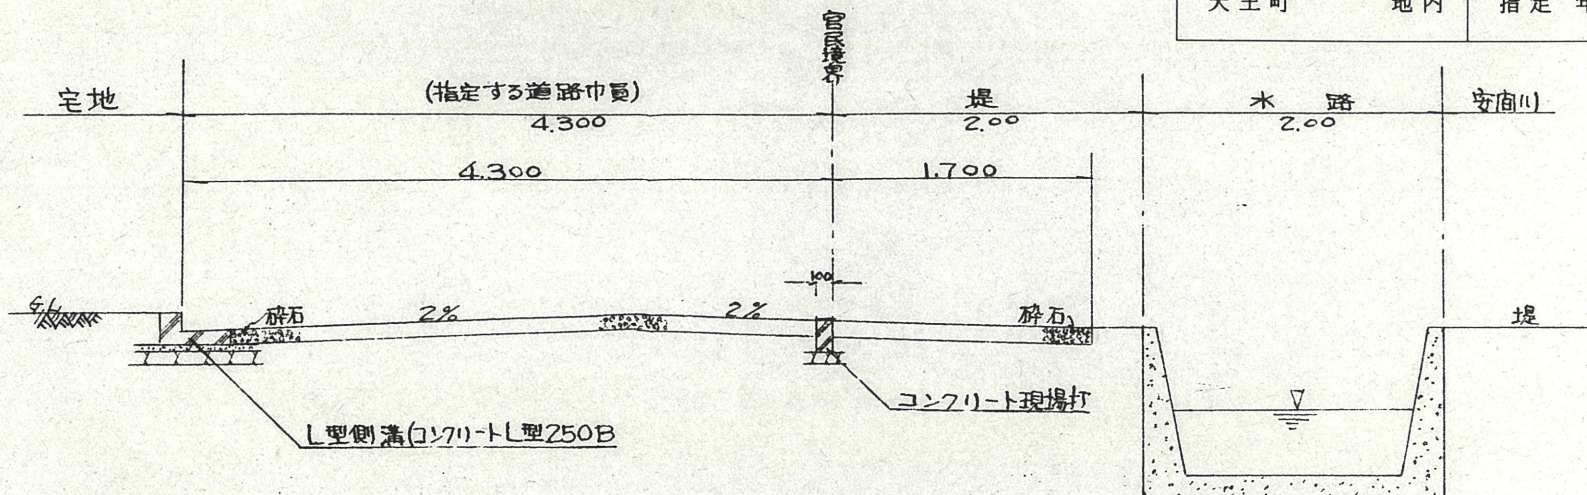

附近見取図

断面図 1/50

道路位置指定図	指定番号	50-31
天王町 地内	指定年月日	S50. 8.16

実測図 1/300

公図写 1/500

浜松市天王町字天白

1 附近見取図

2 断面図 1/50

道路位置指定図	指定番号	62-19
天王町 地内	指定年月日	S62.12.12

実測図 1/250

- 一部廃止
1. 宅地の計画変更をしないこと
  2. 指定道路の維持管理に留意する

公函写 1/500  
浜松市天王町字天白