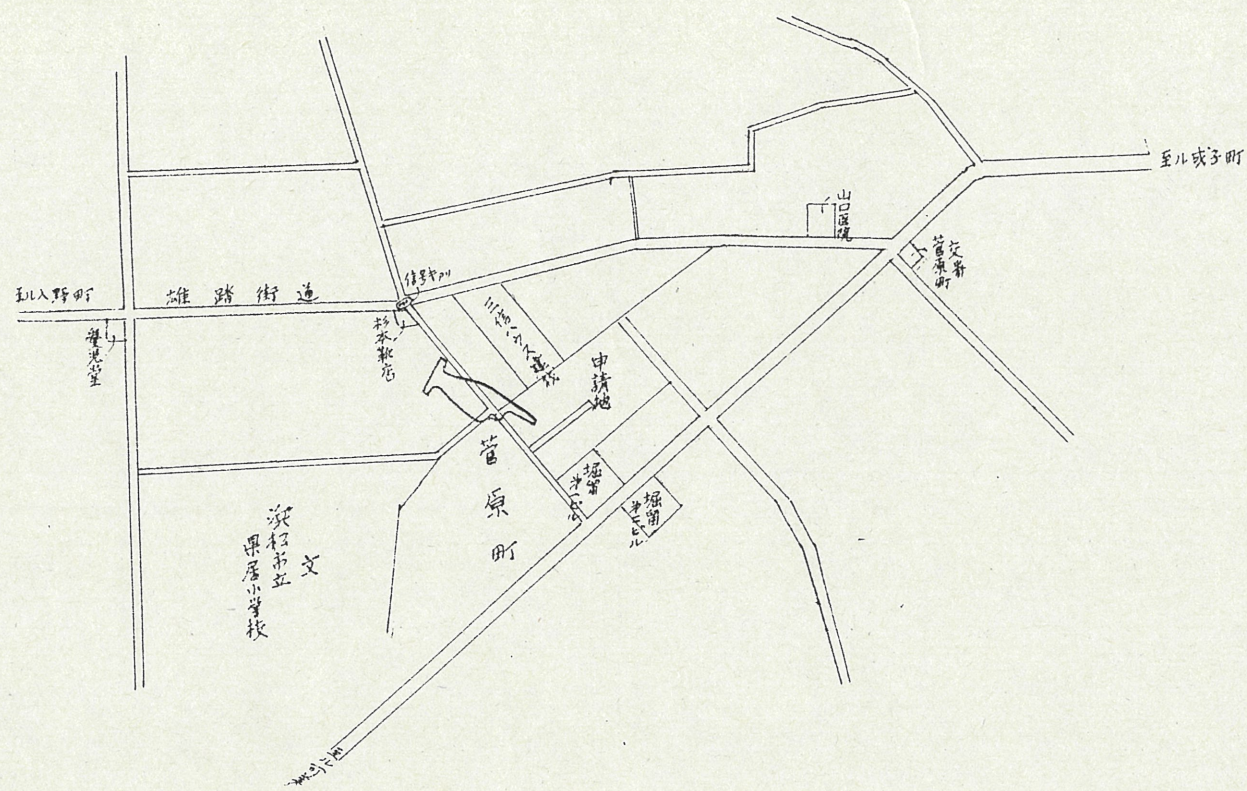

附近見取図

断面図

S:1/30

S:1/500

S:1/500

道路位置指定図	指定番号	51-14
菅原町 地内	指定年月日	S51. 7.13