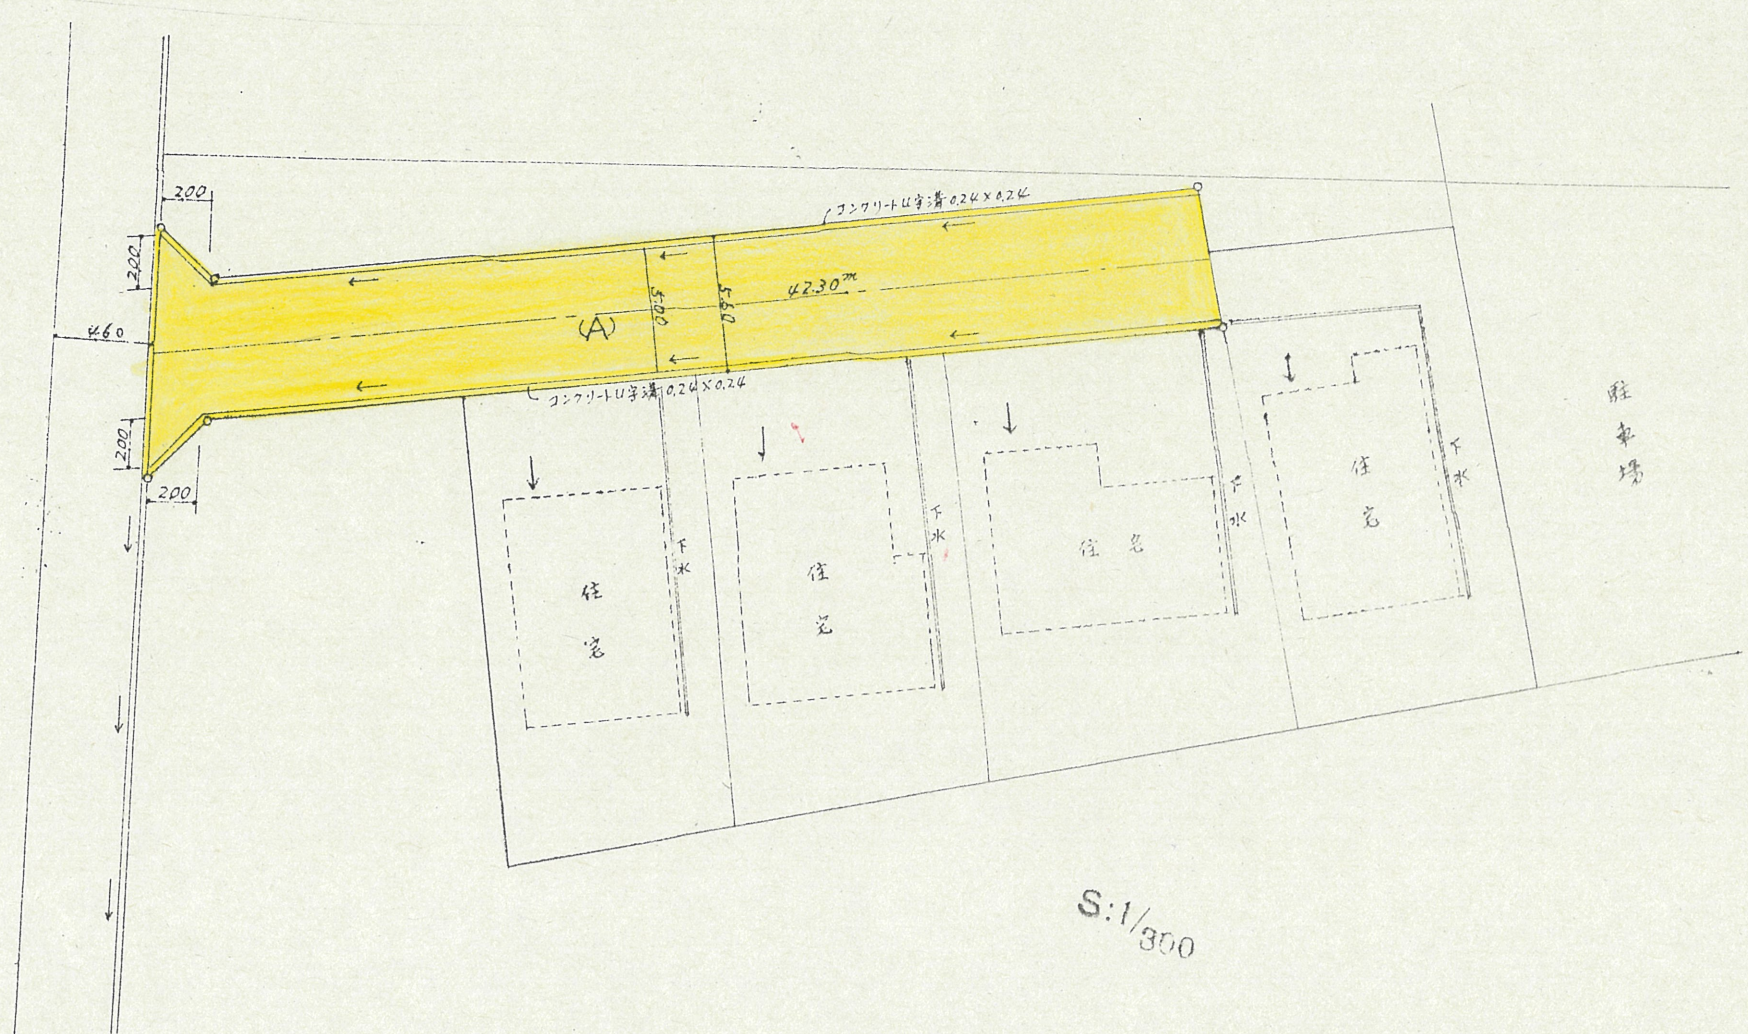

附近見取図

断面図

S:1/30

S:1/500

S:1/500

道路位置指定図	指定番号	51-14
菅原町 地内	指定年月日	S51. 7.13