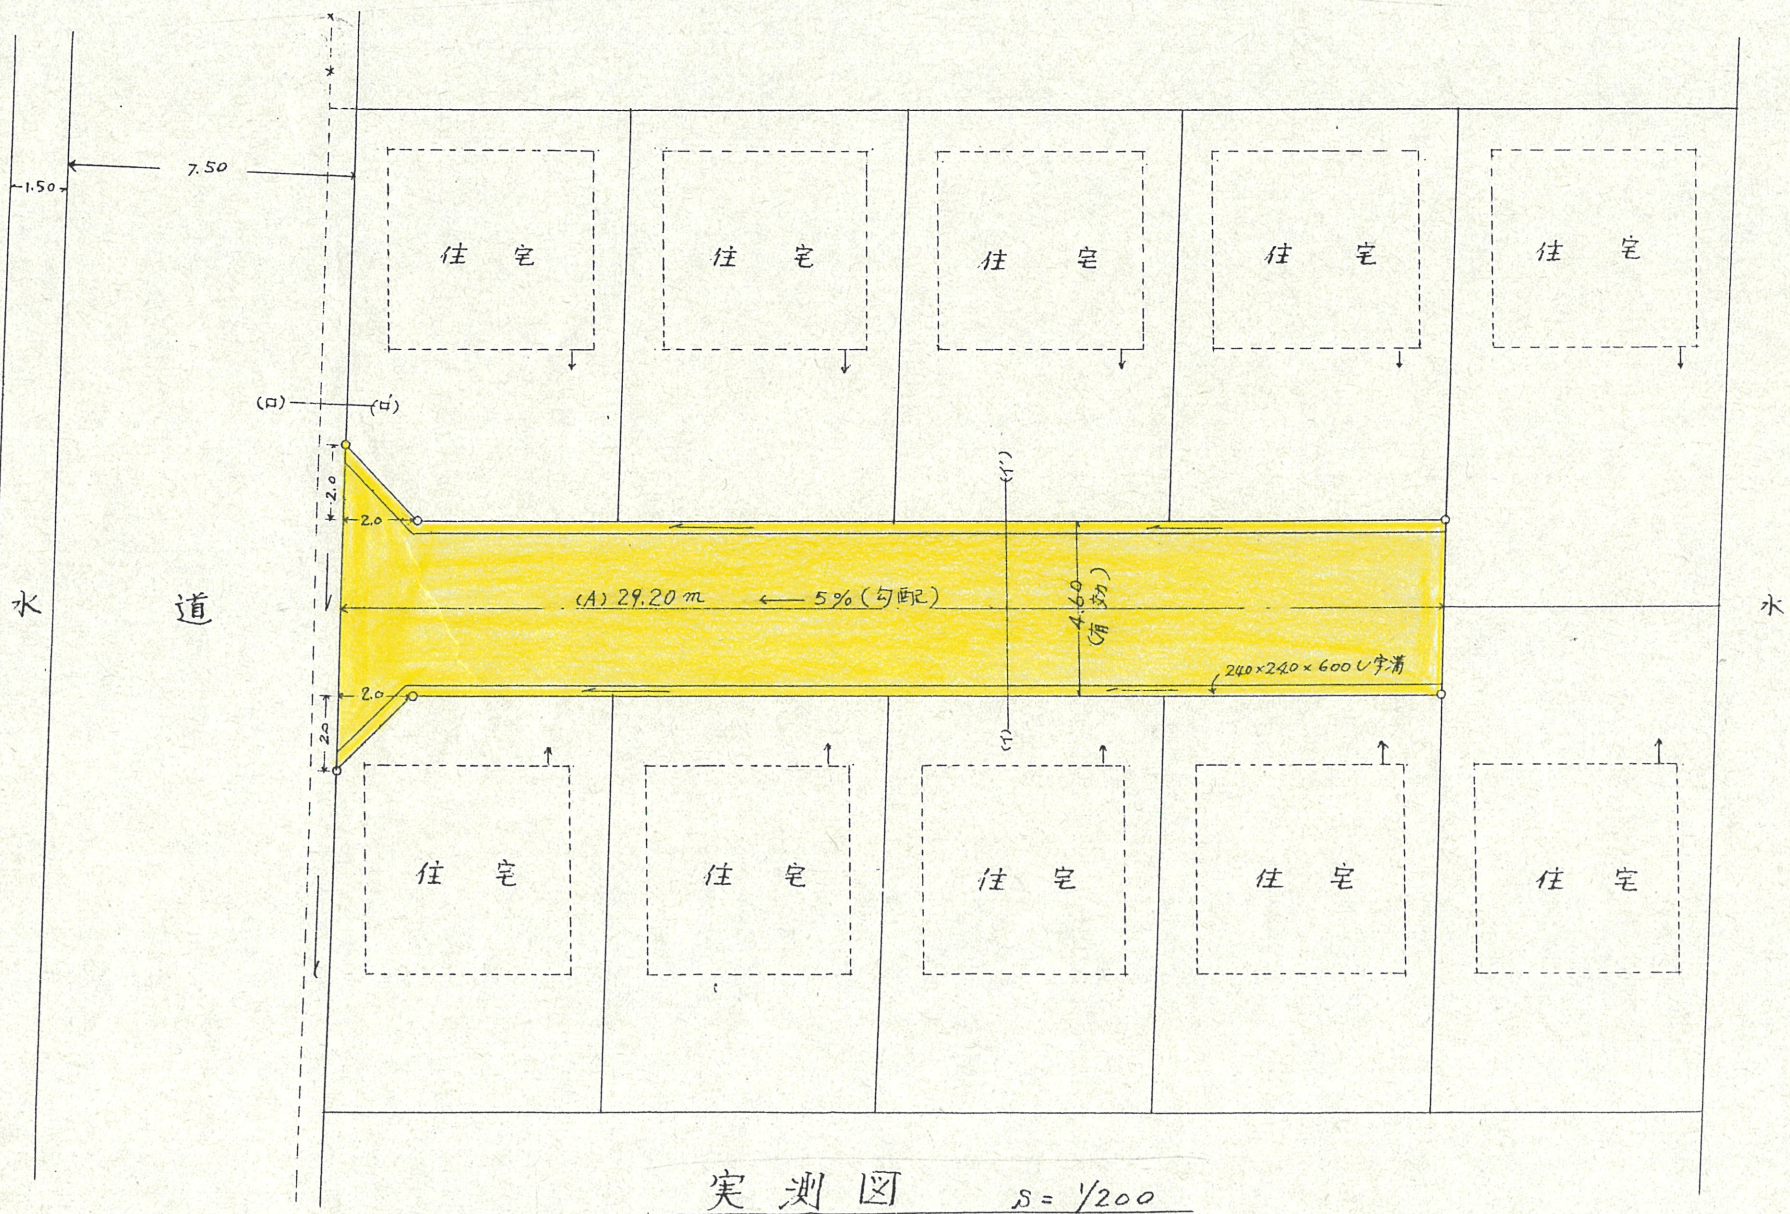

附近見取図

道路位置指定図	指定番号	51-37
長鶴町 地内	指定年月日	S51.10.28

断面図

公図写 S=1/500