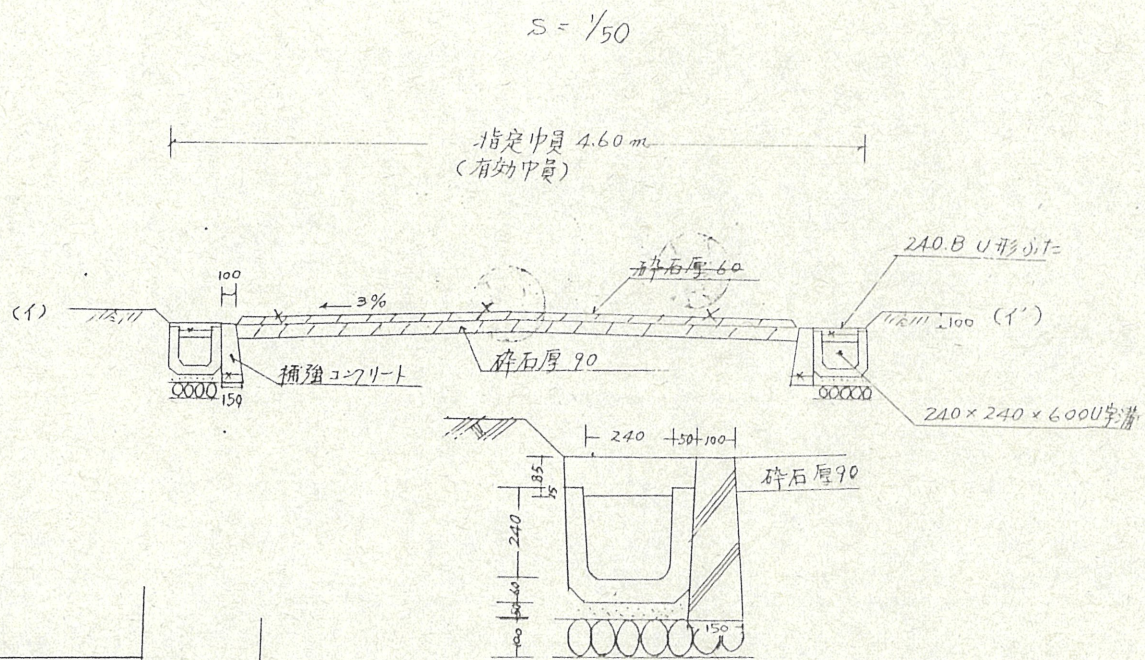

附近見取図

道路位置指定図	指定番号	51-37
長鶴町 地内	指定年月日	S51.10.28

断面図

公図写 S=1/500