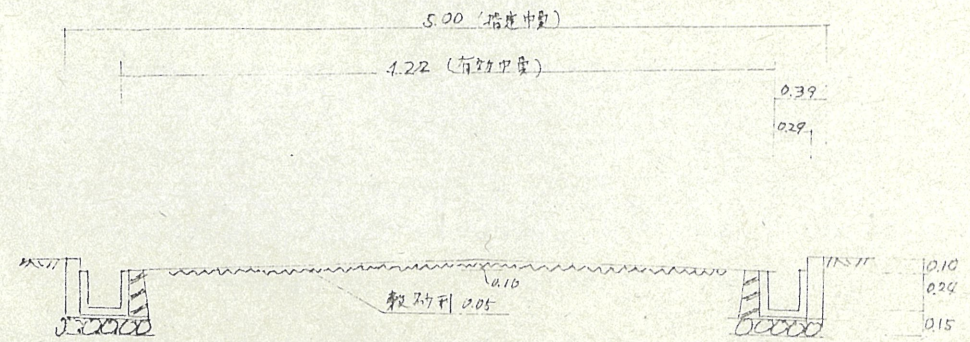

附近見取図

側溝断面図 1/50

断面図 1/50

道路位置指定図	指定番号	51-4
小池町 地内	指定年月日	S51. 5.14

地籍図 (実測図及び公図写)

1:500

実測図 1/300