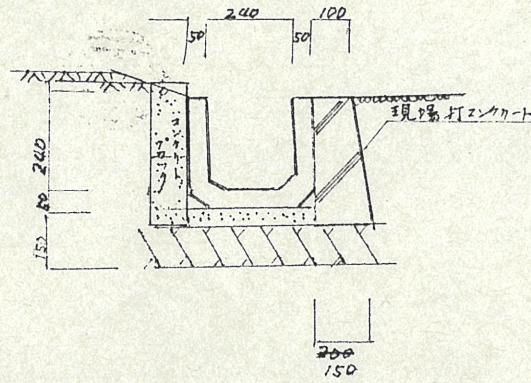

附近見取図

側溝断面図 1/50

断面図 1/50

道路位置指定図	指定番号	51-4
小池町 地内	指定年月日	S51. 5.14

地籍図 (実測図及び公図写)

1:500

実測図 1/300