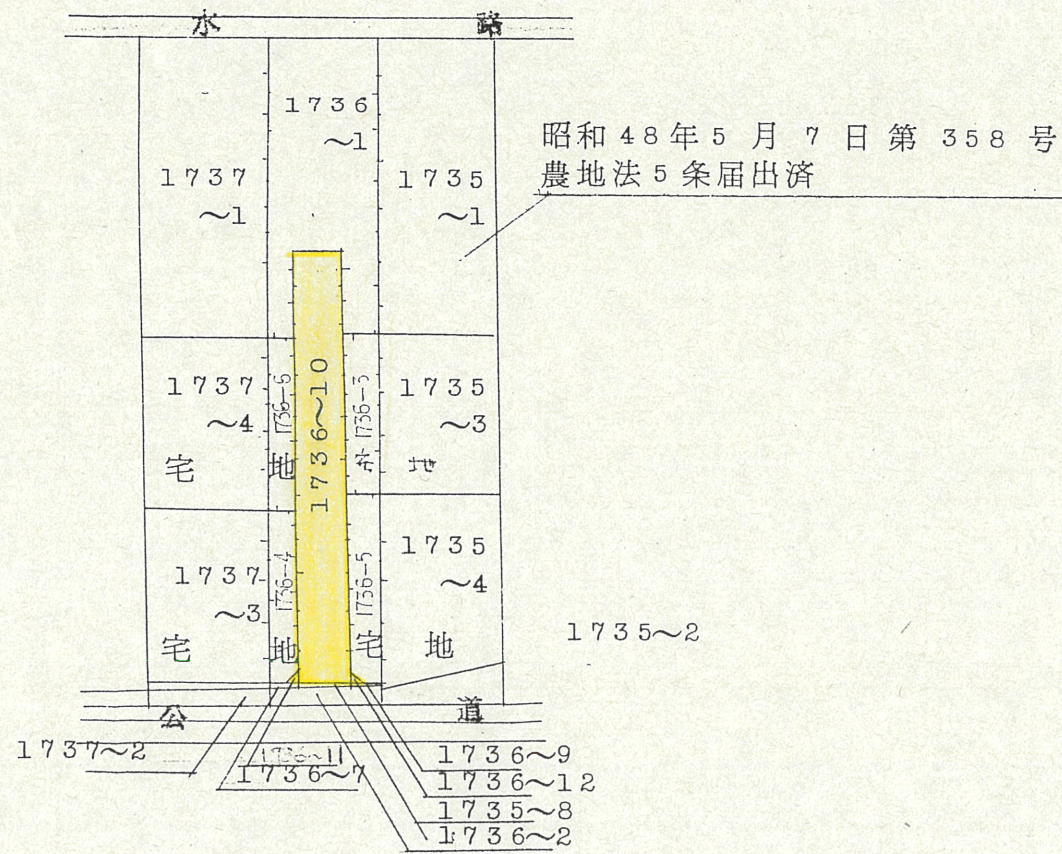

道路位置指定図	指定番号	51-48
富塚町 地内	指定年月日	S51.12.18

地籍図 (実測図及び公図写)

公図写 S=1:600

実測図 S=1:300