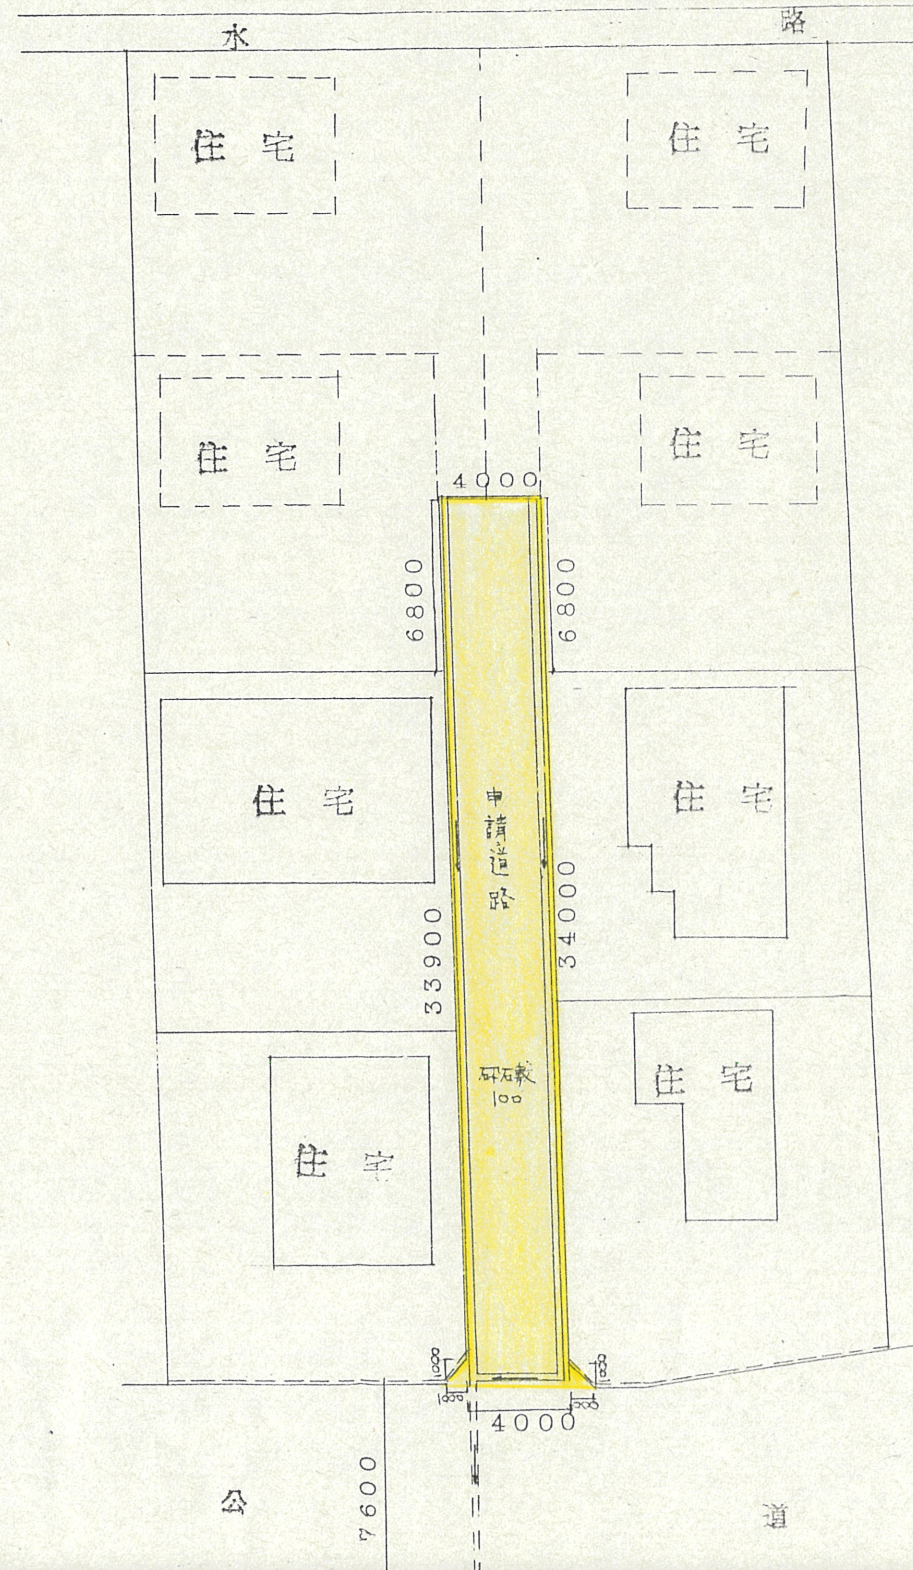

道路位置指定図	指定番号	51-48
富塚町 地内	指定年月日	S51.12.18

地籍図 (実測図及び公図写)

公図写 S=1:600

実測図 S=1:300