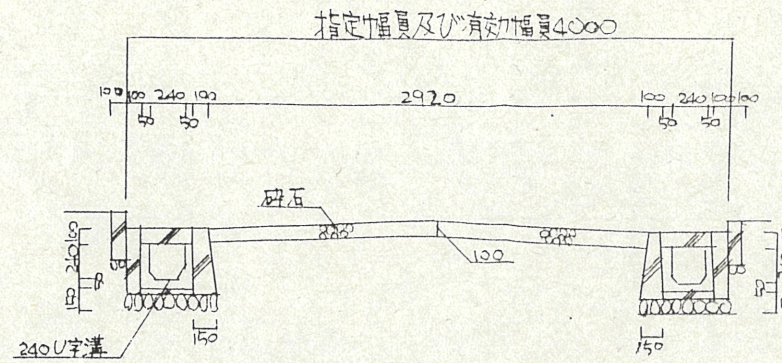

道路位置指定図	指定番号	51-48
富塚町 地内	指定年月日	S51.12.18

地籍図 (実測図及び公図写)

公図写 S=1:600

実測図 S=1:300