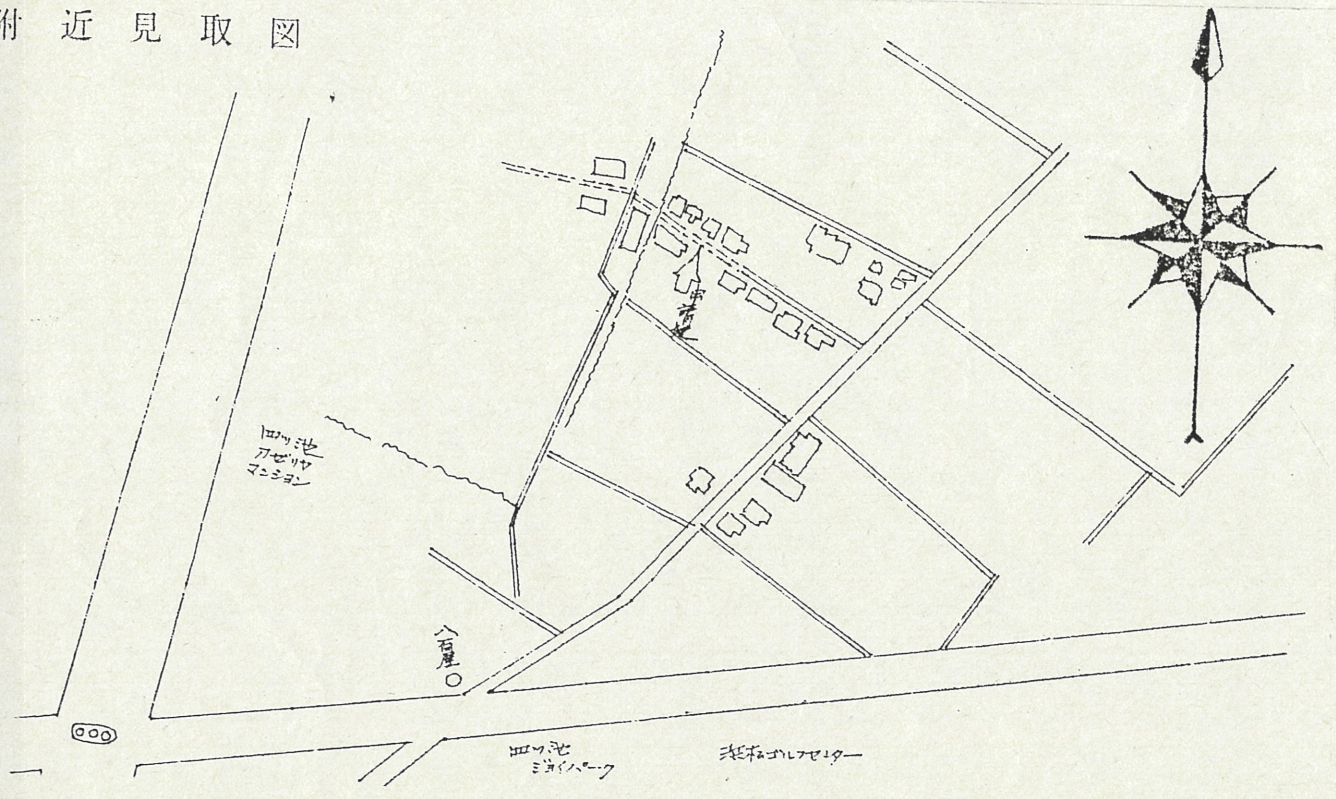

附近見取図

道路位置指定図	指定番号	51-5
幸四丁目 地内	指定年月日	S51. 5.10

断面図

公図 写 1:600

縮刷 1:300