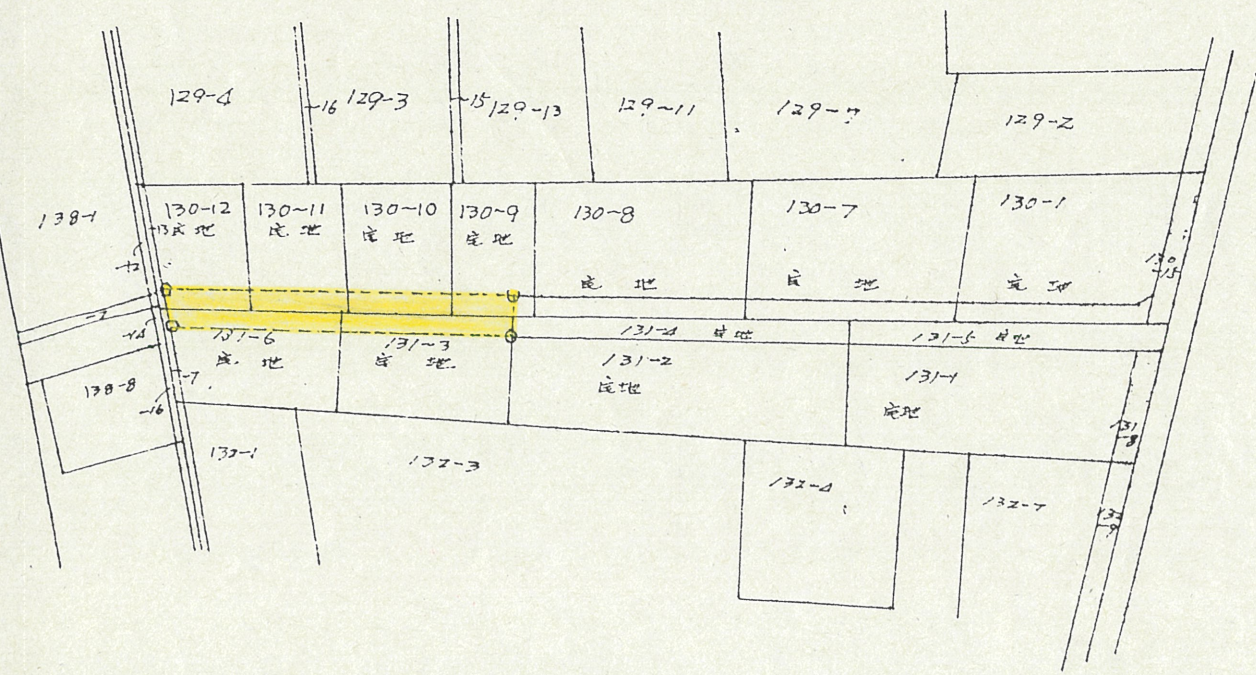

附近見取図

道路位置指定図	指定番号	51-5
幸四丁目 地内	指定年月日	S51. 5.10

断面図

公図 写 1:600

縮刷 1:300