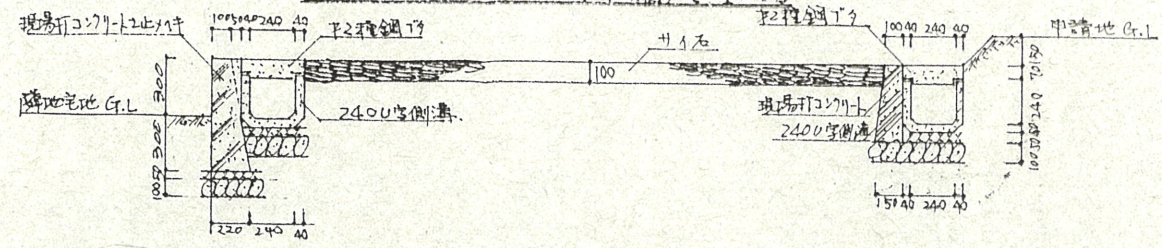

道路位置指定図	指定番号	51-64
規塚三丁目 地内	指定年月日	S52. 2. 26

附近見取図

断面図縮尺 1:40

A-A断面図

公図写縮尺 1:600

実測図縮尺 1:200