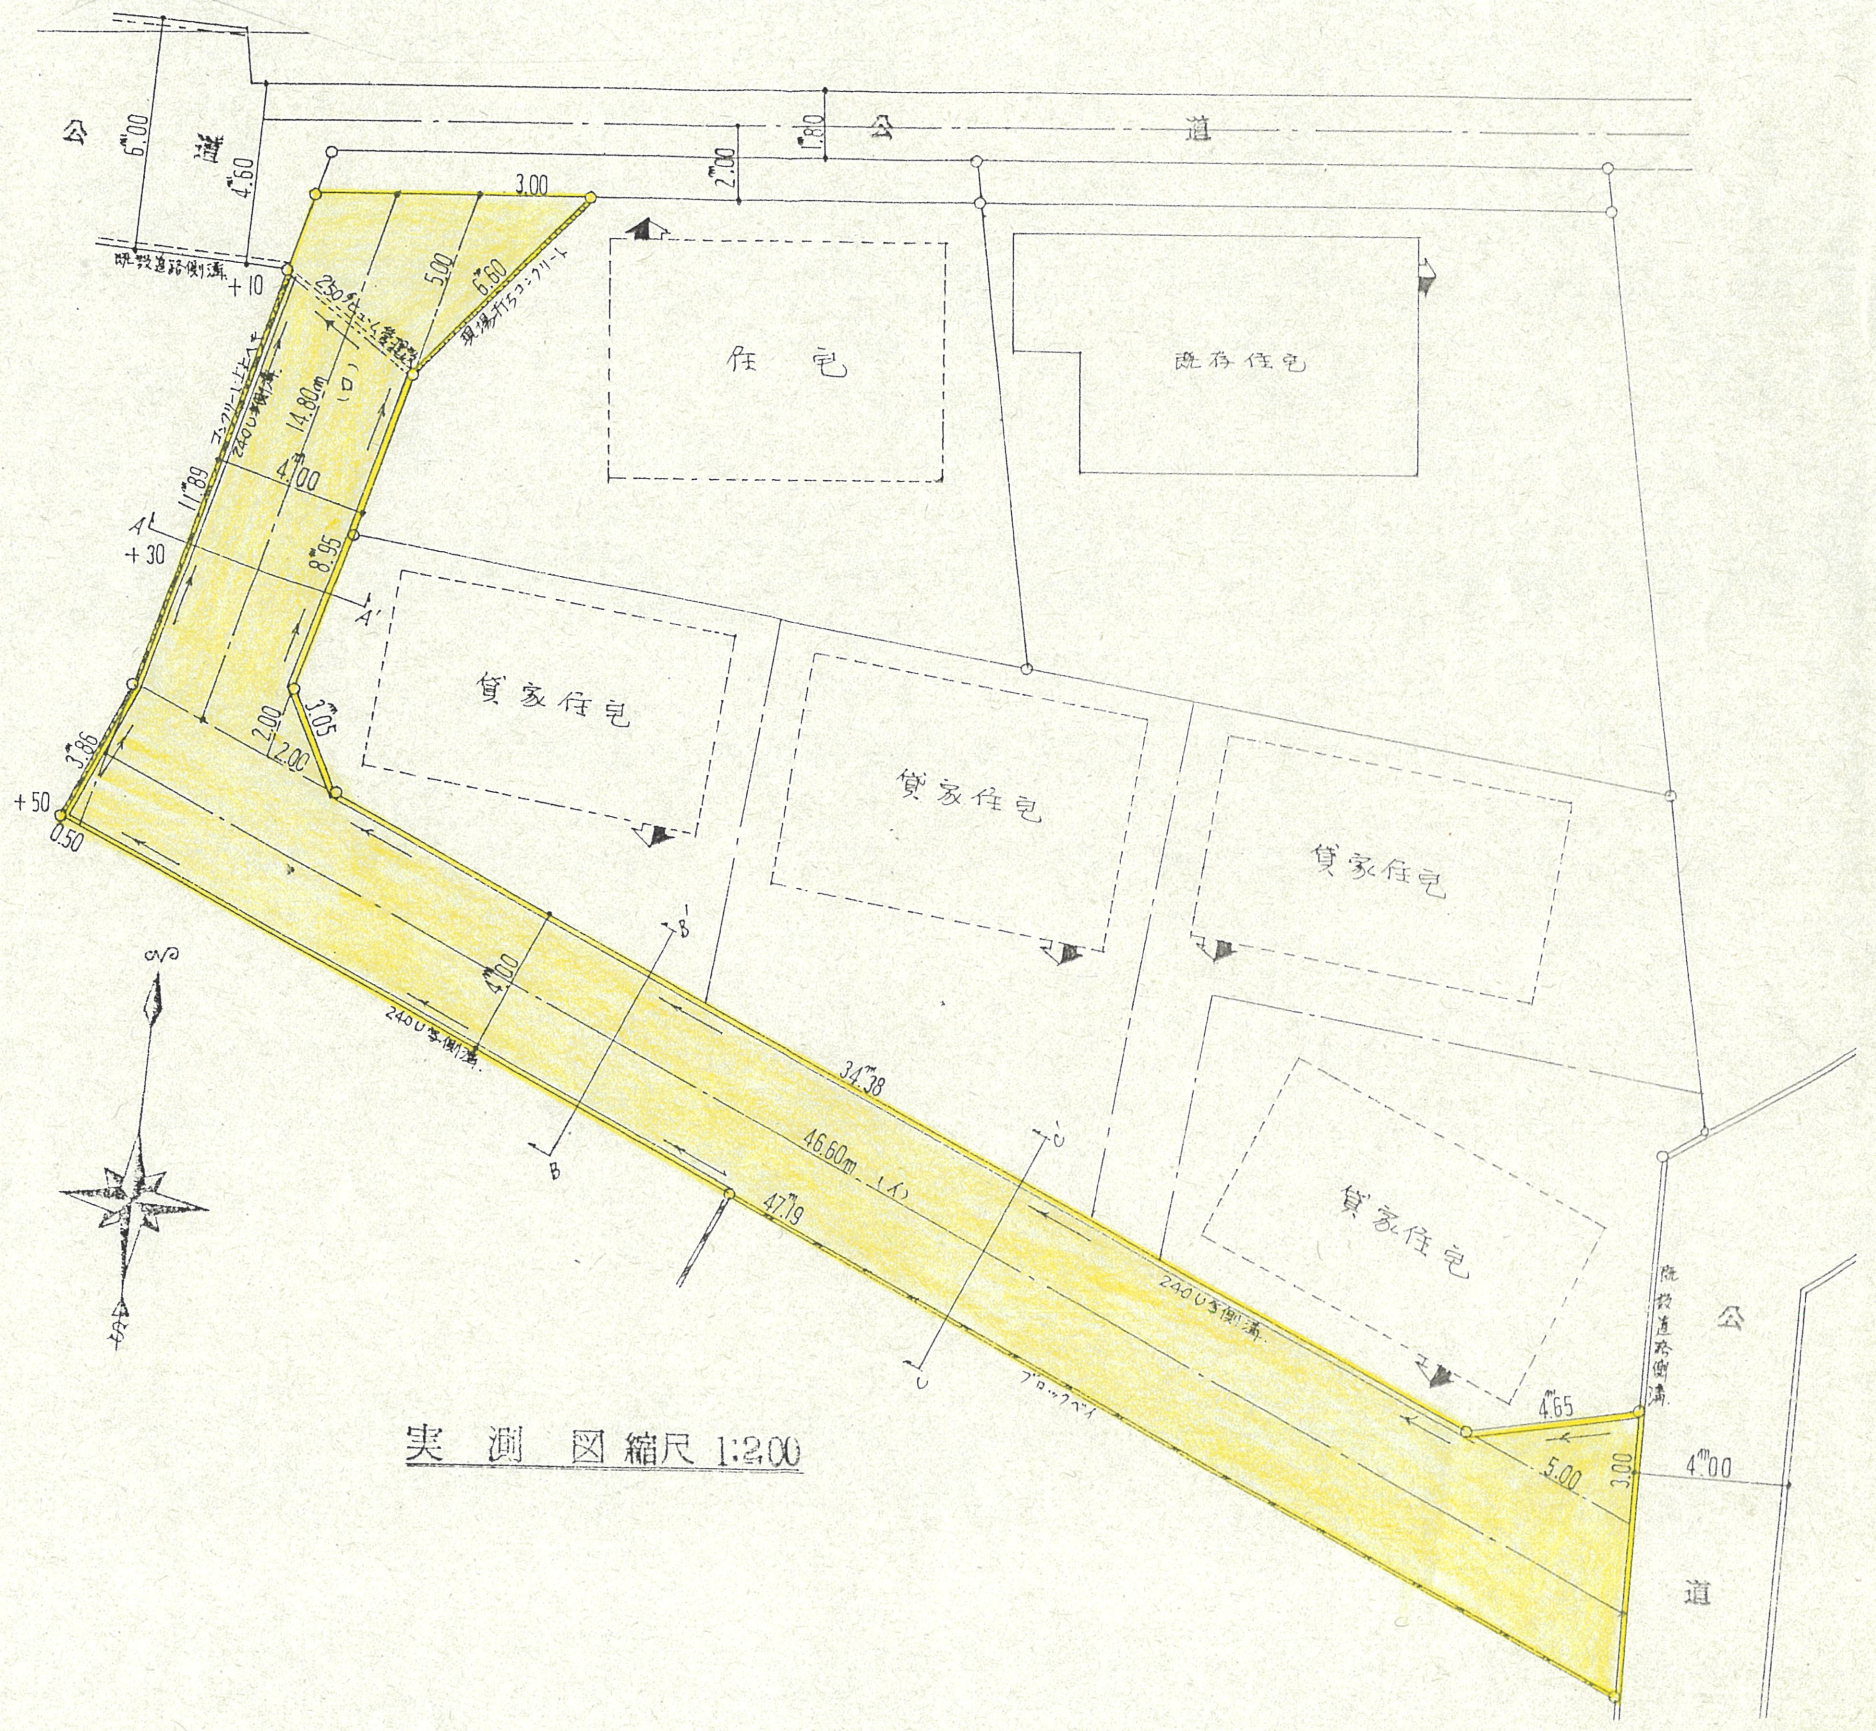

道路位置指定図	指定番号	51-64
規塚三丁目 地内	指定年月日	S52. 2. 26

附近見取図

断面図縮尺 1:40

A-A断面図

公図写縮尺 1:600

実測図縮尺 1:200