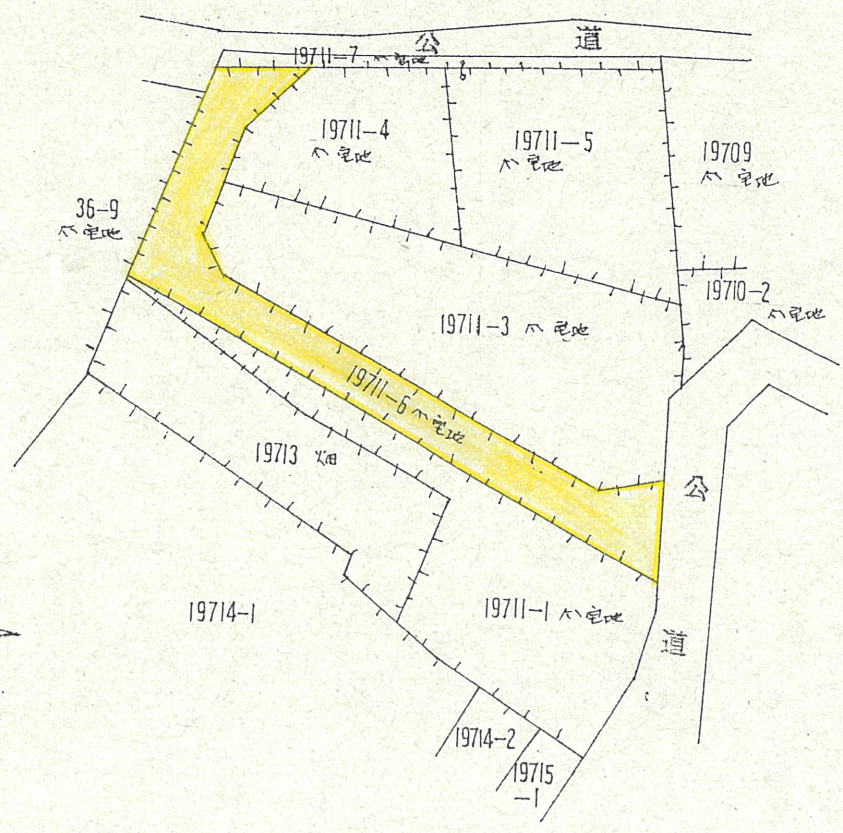

道路位置指定図	指定番号	51-64
規塚三丁目 地内	指定年月日	S52. 2. 26

附近見取図

断面図縮尺 1:40

A-A断面図

公図写縮尺 1:600

実測図縮尺 1:200