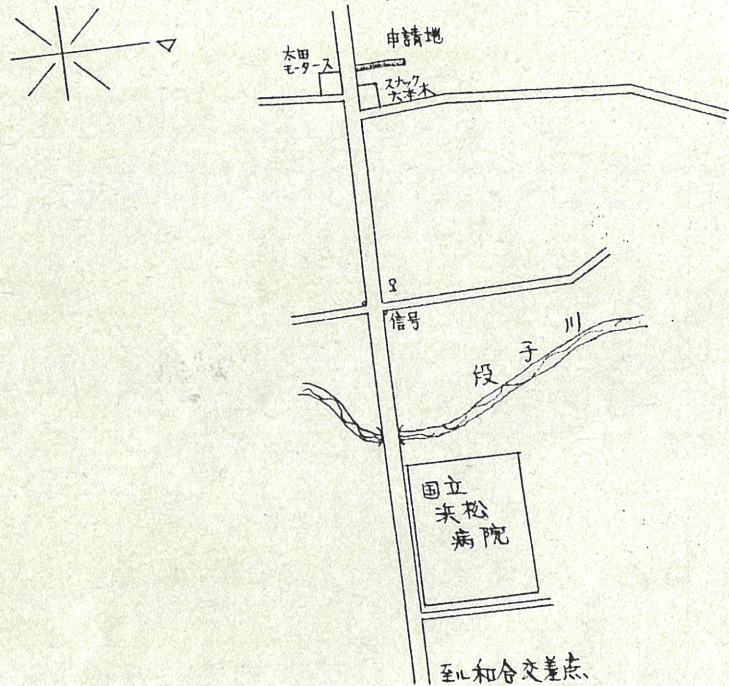

附近見取図

到自紅隊
オートレース場

断面図

道路位置指定図	指定番号	51-67
和合町 地内	指定年月日	S58. 2. 3

実測図 S¹/₃₀₀

地籍図 (実測図及び公図写)

公図写

S¹/₆₀₀