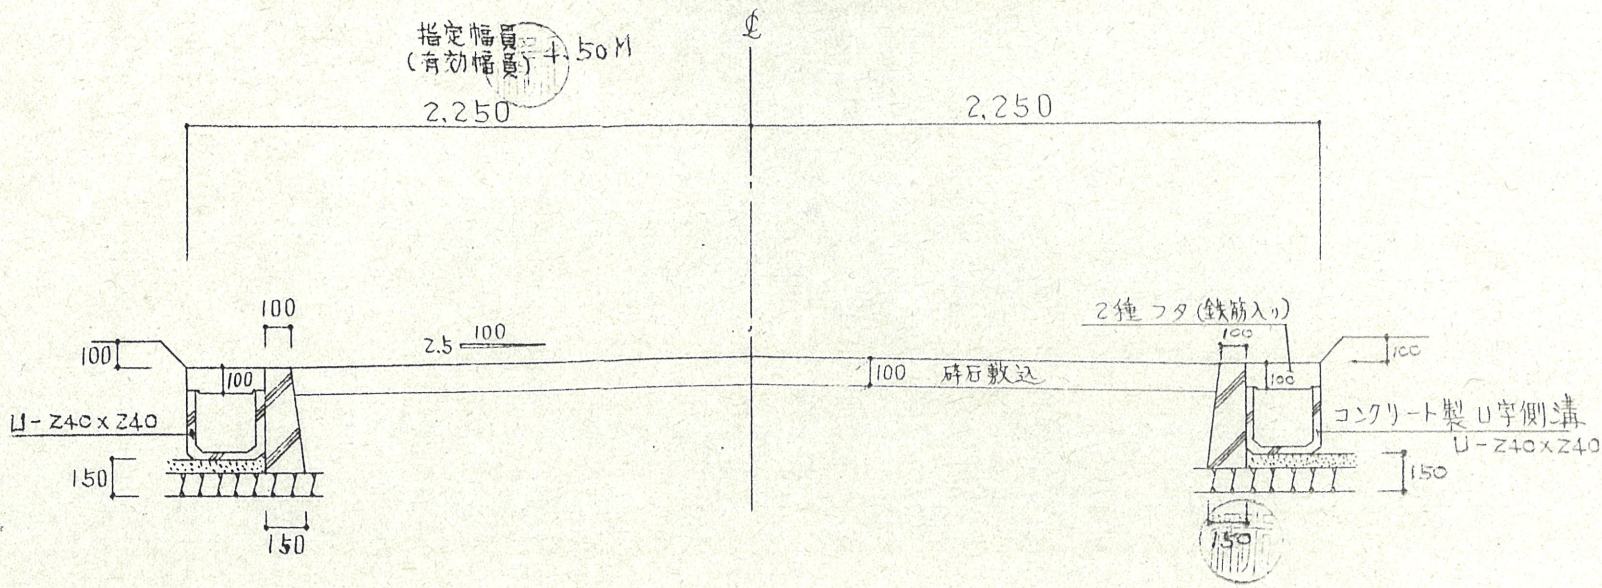

附近見取図

到自紅隊
オートレース場

断面図

道路位置指定図	指定番号	51-67
和合町 地内	指定年月日	S58. 2. 3

実測図 S¹/₃₀₀

地籍図 (実測図及び公図写)

公図写

S¹/₆₀₀