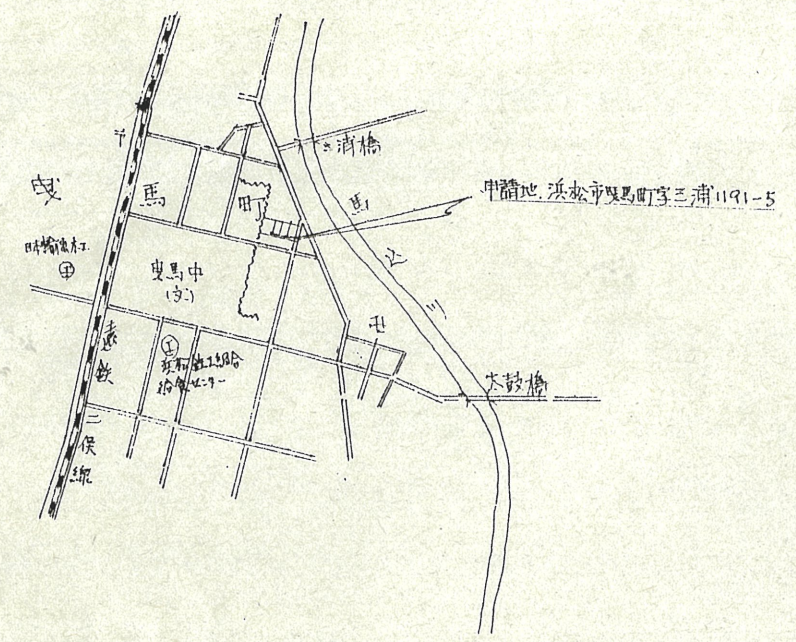

道路位置指定図	指定番号	51-80
曳馬四丁目 地内	指定年月日	S52. 3. 25

附近見取図

断面図 1/40

公 図 写縮尺 1:600
茨松市曳馬町字三浦1191-5

実測図縮尺 1:300