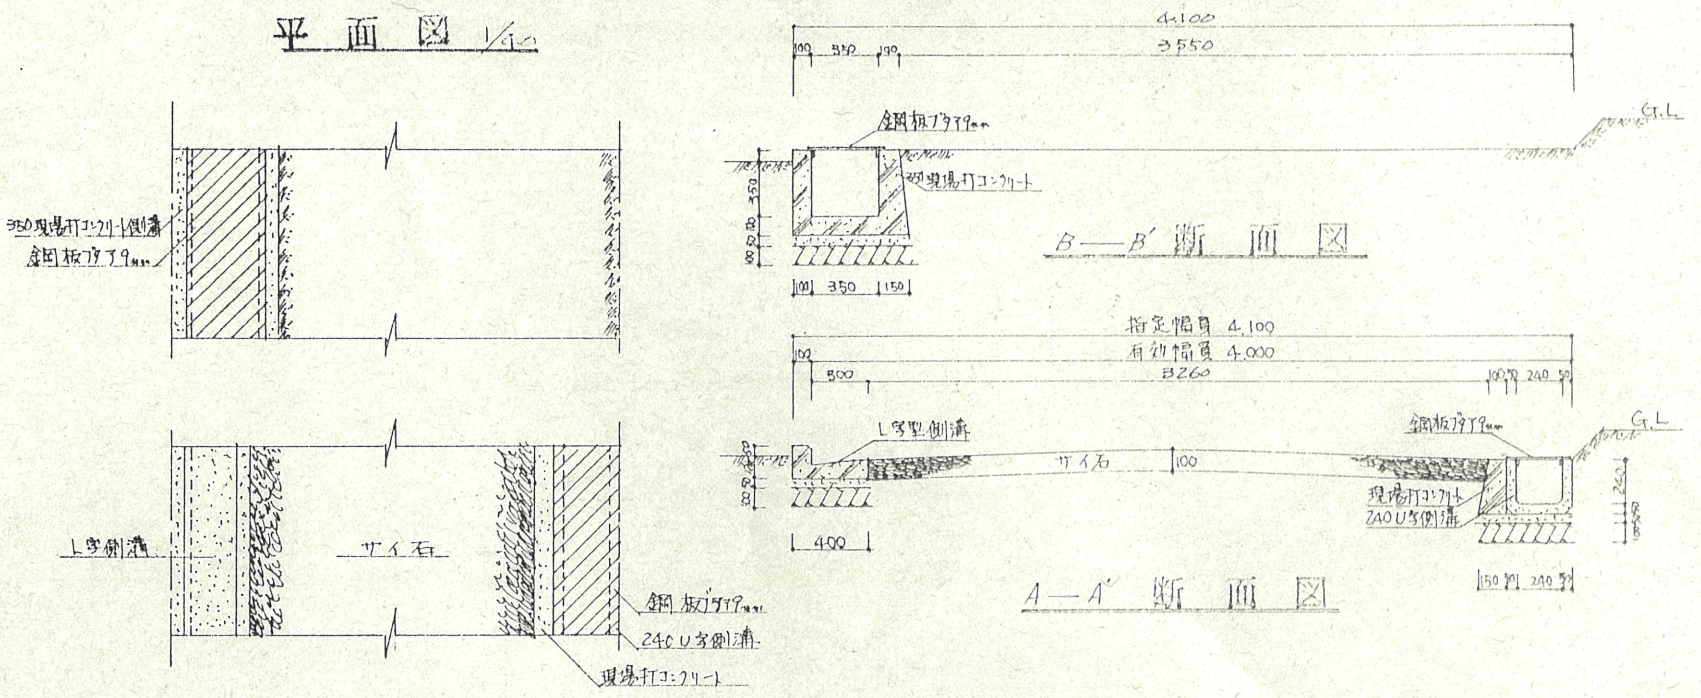

道路位置指定図	指定番号	51-80
曳馬四丁目 地内	指定年月日	S52. 3. 25

附近見取図

断面図 1/40

公 図 写縮尺 1:600
茨松市曳馬町字三浦1191-5

実測図縮尺 1:300