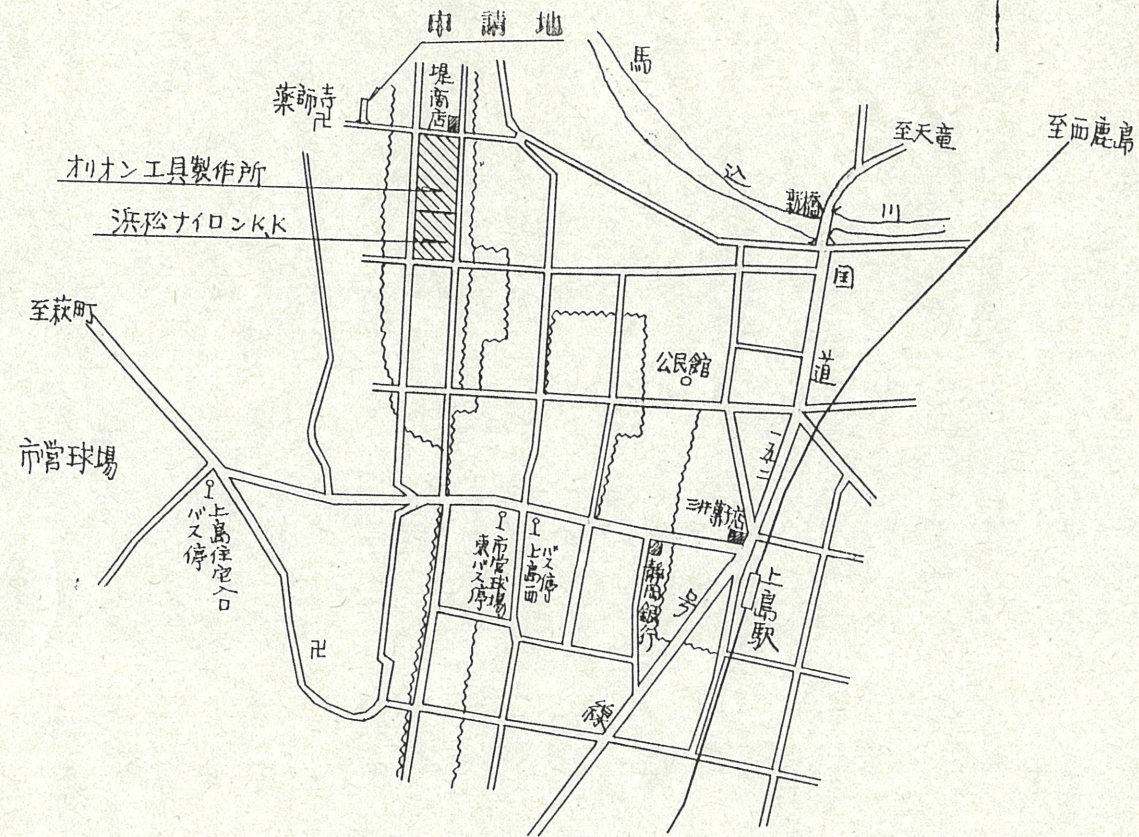

道路位置指定図	指定番号	51-86
上島町 地内	指定年月日	S52. 7. 6

附近見取図

断面図 縮尺貳拾分之二

A—A